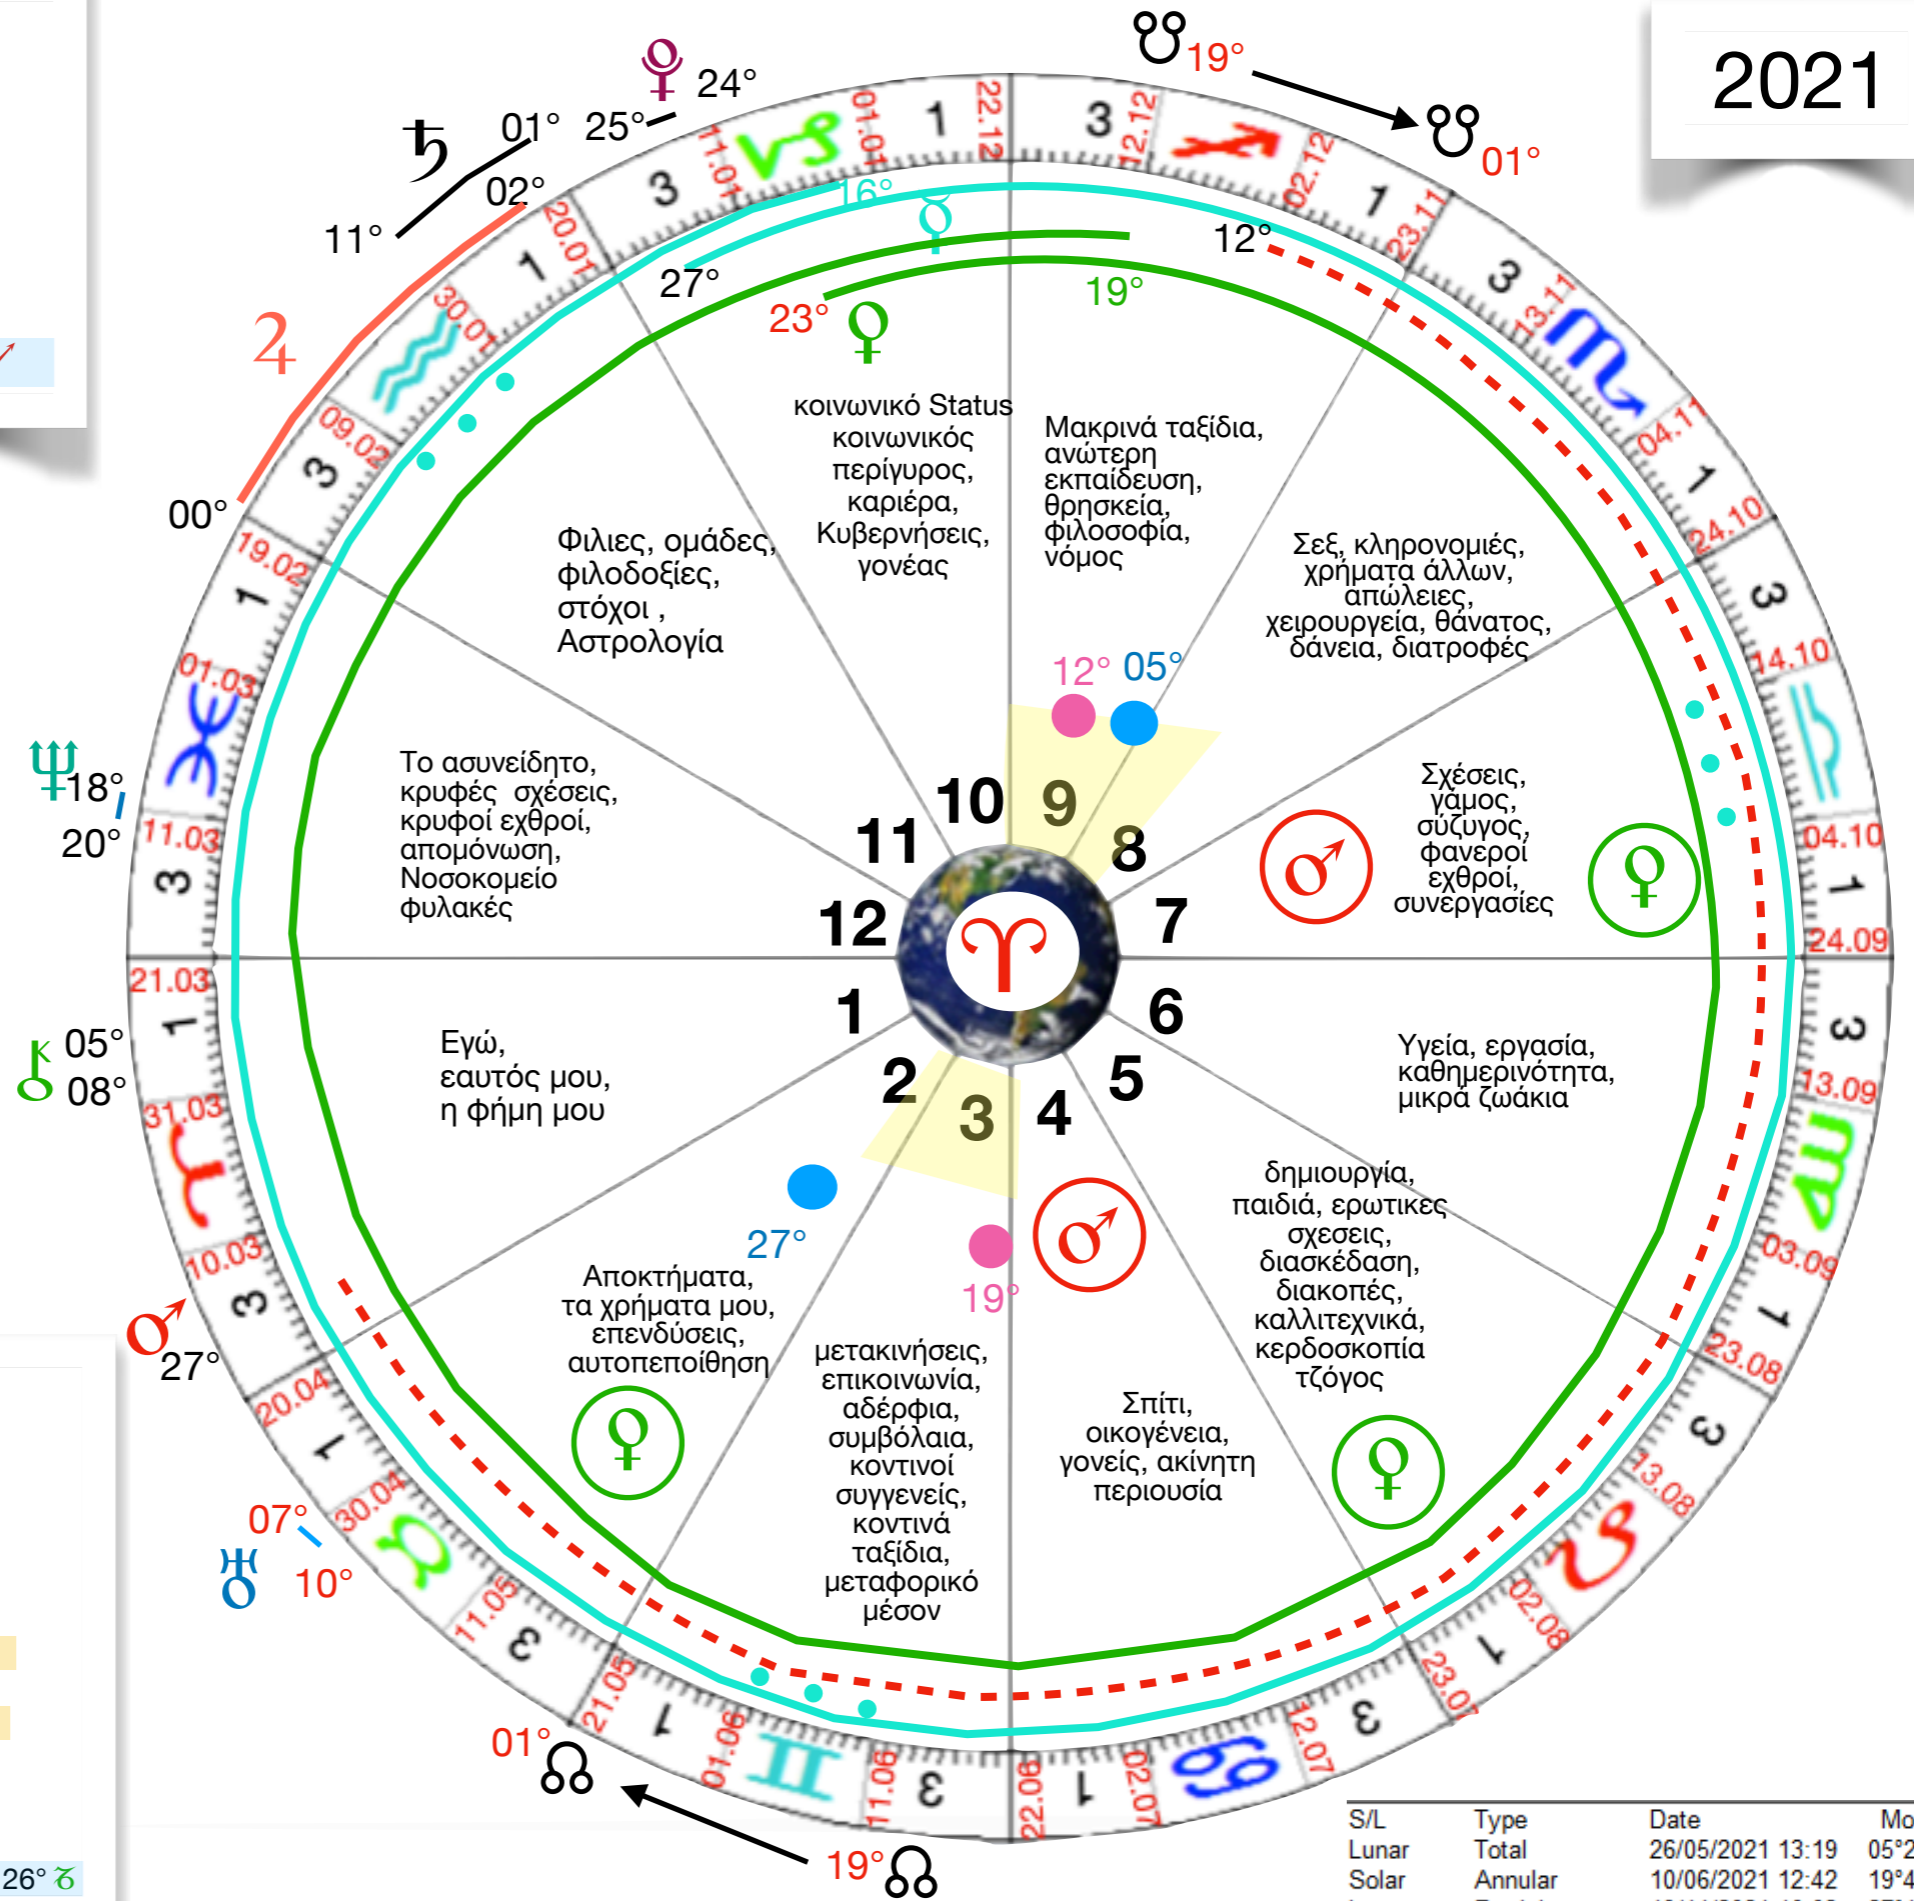

08.01	♀	♊	
01.02	♀	♊	
25.02	♀	♊	
21.03	♀	♊	
14.04	♀	♊	
09.05	♀	♊	
02.06	♀	♊	
27.06	♀	♊	
22.07	♀	♊	
16.08	♀	♊	
10.09	♀	♊	
07.10	♀	♊	
05.11	♀	♊	
19 Dez	♀	26°	♊

S/L	Type	Date	Moon	M
Lunar	Total	26/05/2021 13:19	05°29'	♁
Solar	Annular	10/06/2021 12:42	19°42'	♊
Lunar	Partial	19/11/2021 10:03	27°17'	♁
Solar	Total	04/12/2021 08:33	12°16'	♁