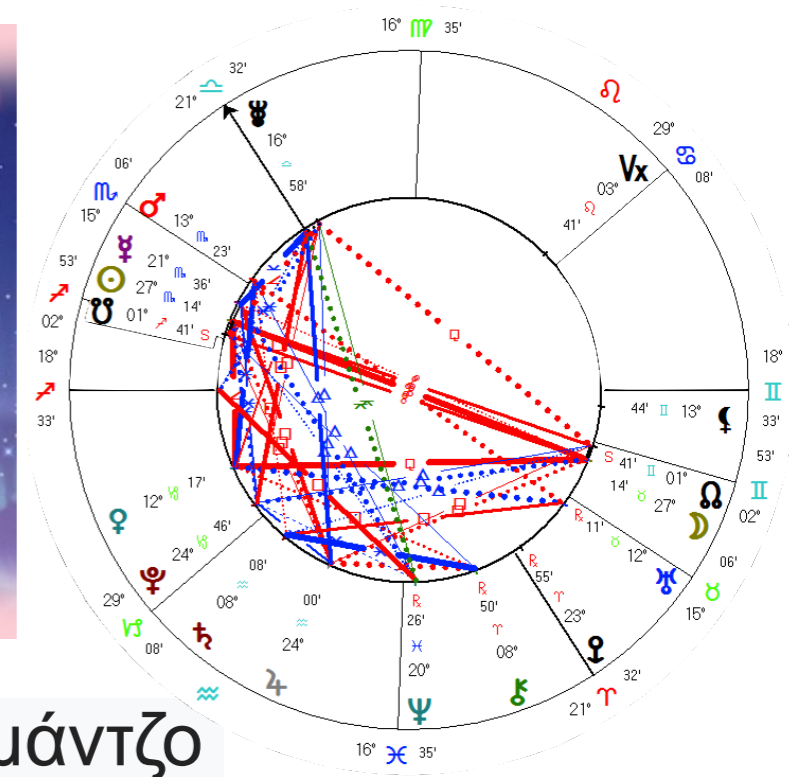

Taurus

Στις 19 Νοεμβρίου 2021  
Μερική σεληνιακή έκλειψη στην 27° Ταυρου

Ορατή στον Ειρηνικό, τη Βόρεια Αμερική, τη Βορειοανατολική Σιβηρία  
και σε όλη την Αρκτική

Ο Ερμής σε τετράγωνο με τον Δία ♃ □ ♃ και όλο αυτό στον Ταυρο!

19 November 2021

Πανσέληνος 27°29' ☾  
Έκλειψη

27° - 28° ☽

28° ☽ Μια ώριμη γυναίκα βιώνει ένα νέο ρομάντζο

Αυτό είναι ένα σύμβολο της αιώνιας υπόσχεσης που μπορεί να ανακαλυφθεί σε όλα τα αντικειμενικά υπάρχοντα, επειδή η πληρότητα της ζωής δεν γνωρίζει καμία ηλικία και το ανθρώπινο πνεύμα είναι στην ουσία του αθάνατο. Η εικόνα περιγράφει τον κίνδυνο απογοήτευσης, που συμβαίνει κάθε φορά που μια απώλεια θεωρείται ότι είναι οριστική η ένα άτομο παύει να είναι σε θέση να προσπαθεί για να πάρει τις ανταμοιβές του. Πρόκειται για υψηλές προσδοκίες που χάρη σε μια πραγματική ωριμότητα είναι δυνατές να επιτευχθούν .