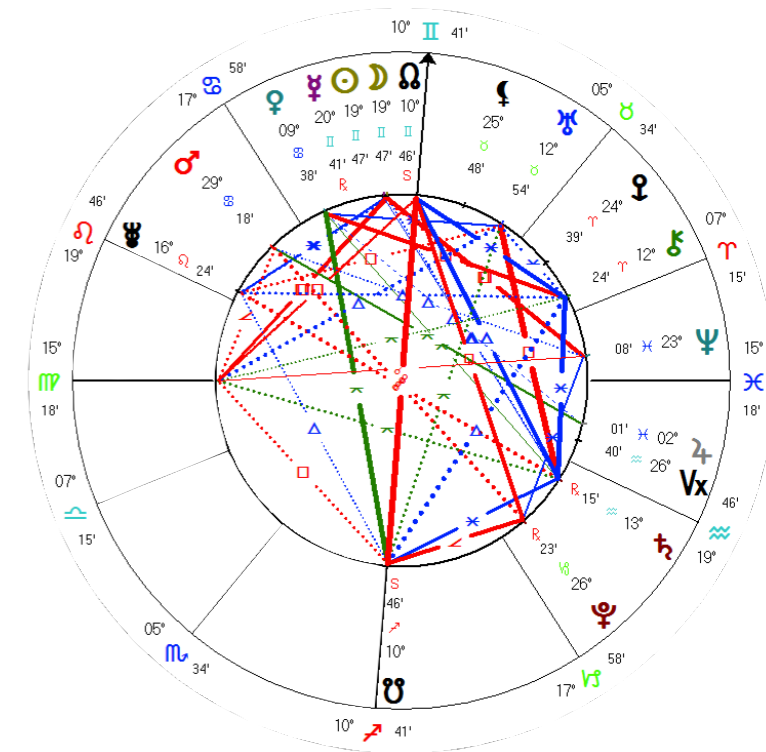

Αυτό είναι ένα σύμβολο της ανθρώπινης ικανότητας να οργανώνει τη φύση για το κοινό καλό. Οι δυνατότητες των ατόμων στα οποία βασίζεται κάθε πολιτισμός χησιμοποιούνται για την αντιμετώπιση φυσικών πόρων και προς όφελος της κοινωνίας. Ο καθένας πρέπει να βρει τη θέση του σύμφωνα με τις ικανότητες του. Η σπατάλη προσωπικών δεξιοτήτων μπορεί να αποφευχθεί μέσω οργανομενων προσπαθειών.

Η λέξη κλειδί είναι: **Πρόληψη**

Σε θετική μορφή συμβολίζει αυτή η μοίρα, την ικανότητα να ξεπεράσει τα εμπόδια και να πάρει κάτι χρήσιμο από όλες τις καταστάσεις.

Σε αρνητική μορφή, δείχνει έλλειψη προοπτικής και περιττή αποδοχή δύσκολων περιστάσεων.

Η φόρμουλα είναι: *αποτελεσματικός, πρακτικός, πρωτότυπος, γενικευμένος, φυσικός, εμπνευσμένος.*

Marc Edmund Jones
The Sabian Symbols in Astrology