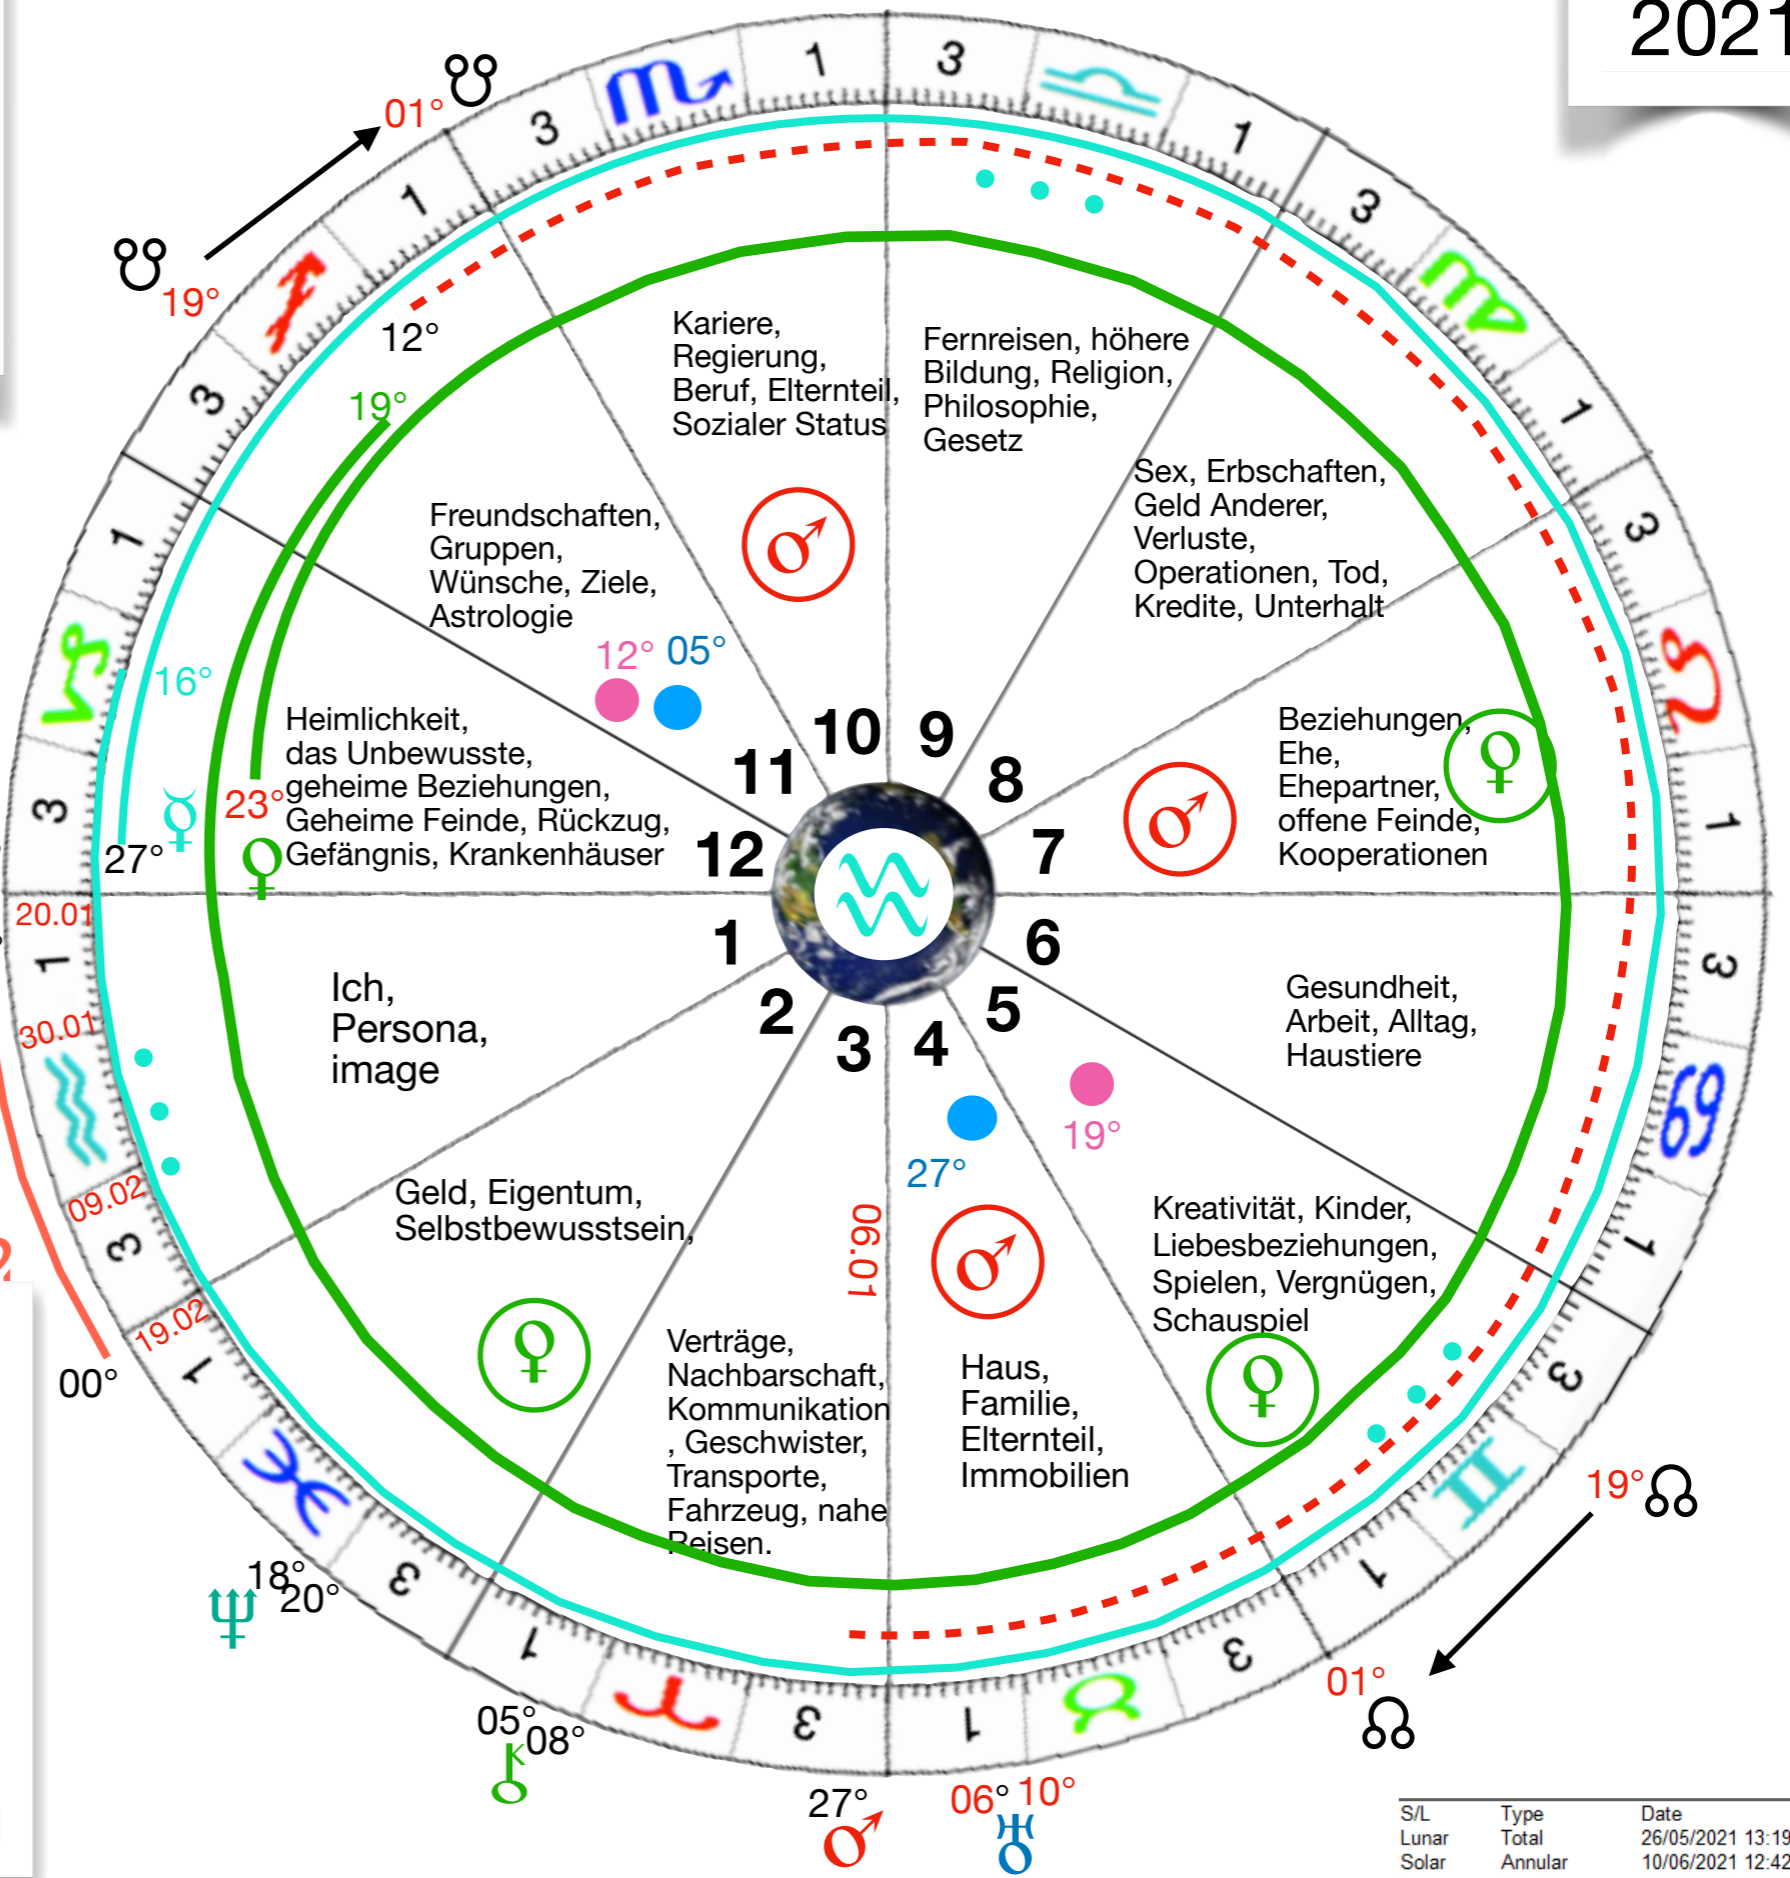

30 Jan	♀ R	26°	♊
21 Feb	♀ D	11°	♊
30 Mai	♀ R	24°	♊
23 Jun	♀ D	16°	♊
27 Sep	♀ R	25°	♊
18 Okt	♀ D	10°	♊
31 Dez	♀	27°	♊

06.01	♂	♈
04.03	♂	♈
23.04	♂	♈
11.06	♂	♈
29.07	♂	♈
15.09	♂	♈
30.10	♂	♈
13.12	♂	♈
31 Dez	♂	♈

20 Jun	♂ R	02°	♋
18 Okt	♂ D	22°	♋
31 Dez	♂	00°	♋

23 Mai	♄ R	13°	♋
11 Okt	♄ D	06°	♋
31 Dez	♄	11°	♋

14 Jan	♅ D	06°	♋
20 Aug	♅ R	14°	♋
31 Dez	♅ R	10°	♋

26 Juni	♆ R	23°	♋
30 Nov	♆ D	20°	♋
01 Dez	♆	20°	♋

27 Apr	♀ R	26°	♋
06 Okt	♀ D	24°	♋
31 Dez	♀	25°	♋

15 Jul	♁ R	12°	♋
19 Dez	♁ D	08°	♋

13 Jan	♂♈	♁♋	♊	♊	03°
17 Jan	♂♈	♁♋	♊	♊	06°
20 Jan	♂♈	♁♋	♊	♊	06°
17 Feb	♂♈	♁♋	♊	♊	07°
15 Jun	♂♈	♁♋	♊	♊	13°
01 Jul	♂♈	♁♋	♊	♊	12°
04 Jul	♂♈	♁♋	♊	♊	14°
09 Sep	♂♈	♁♋	♊	♊	22°
22 Okt	♂♈	♁♋	♊	♊	24°
11 Nov	♂♈	♁♋	♊	♊	08°
17 Nov	♂♈	♁♋	♊	♊	12°
24 Dez	♂♈	♁♋	♊	♊	11°

08.01	♀	♋
01.02	♀	♋
25.02	♀	♋
21.03	♀	♋
14.04	♀	♋
09.05	♀	♋
02.06	♀	♋
27.06	♀	♋
22.07	♀	♋
16.08	♀	♋
10.09	♀	♋
07.10	♀	♋
05.11	♀	♋
19 Dez	♀	♋

AC ♀ 24°
♄ 25°

♄ 01°
♄ 02°
♄ 11°

S/L	Type	Date	Moon
Lunar	Total	26/05/2021 13:19	05°29' ♋
Solar	Annular	10/06/2021 12:42	19°42' ♋
Lunar	Partial	19/11/2021 10:03	27°17' ♋
Solar	Total	04/12/2021 08:33	12°16' ♋