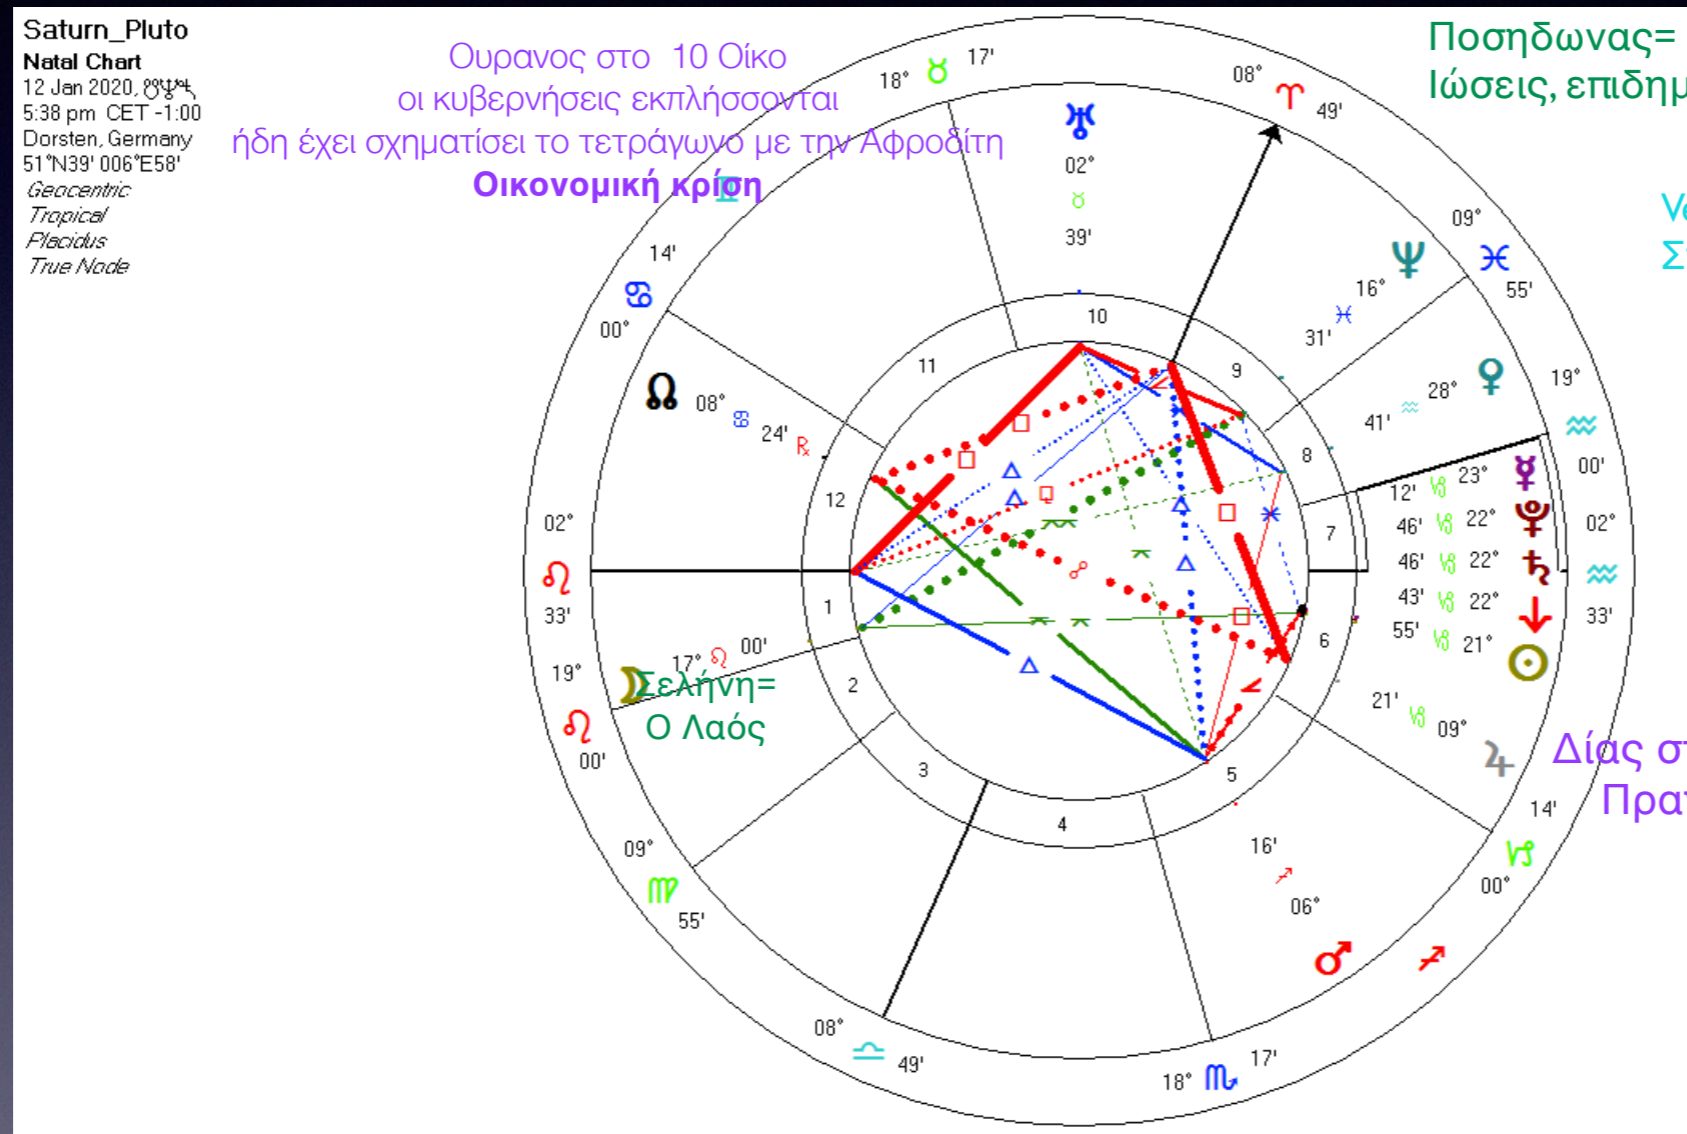

Κρονος σύνοδος Πλούτωνα 2020 Νέος Συνοδικός Κύκλος στον Αιγόκερω (Κυβέρνηση, Οικονομία, Ορυκτού πλούτος ...)

Συμαντικό πόλο παίζει ο Δίας. Μέχρι τον Δεκέμβριο του 2019 βρισκόταν στον Τοξότη, στο ζώδιο της κυριαρχίας του. Μας έδειχνε έναν γενναιόδωρο οικονομικό χρόνο. Τώρα στον Αιγόκερω, ο Δίας είναι σε πτώση και η φύσκα πρόκειται να σκάσει. Η πραγματικότητα θα μας φτάσει.

Στις 02 Δεκ μήκε ο Δίας τον Αιγόκερω, οι σχέσεις της Αμερικής και της Κίνας οξύνονται λίγο αργότερα παρουσιάστηκε ο Coronavirus.