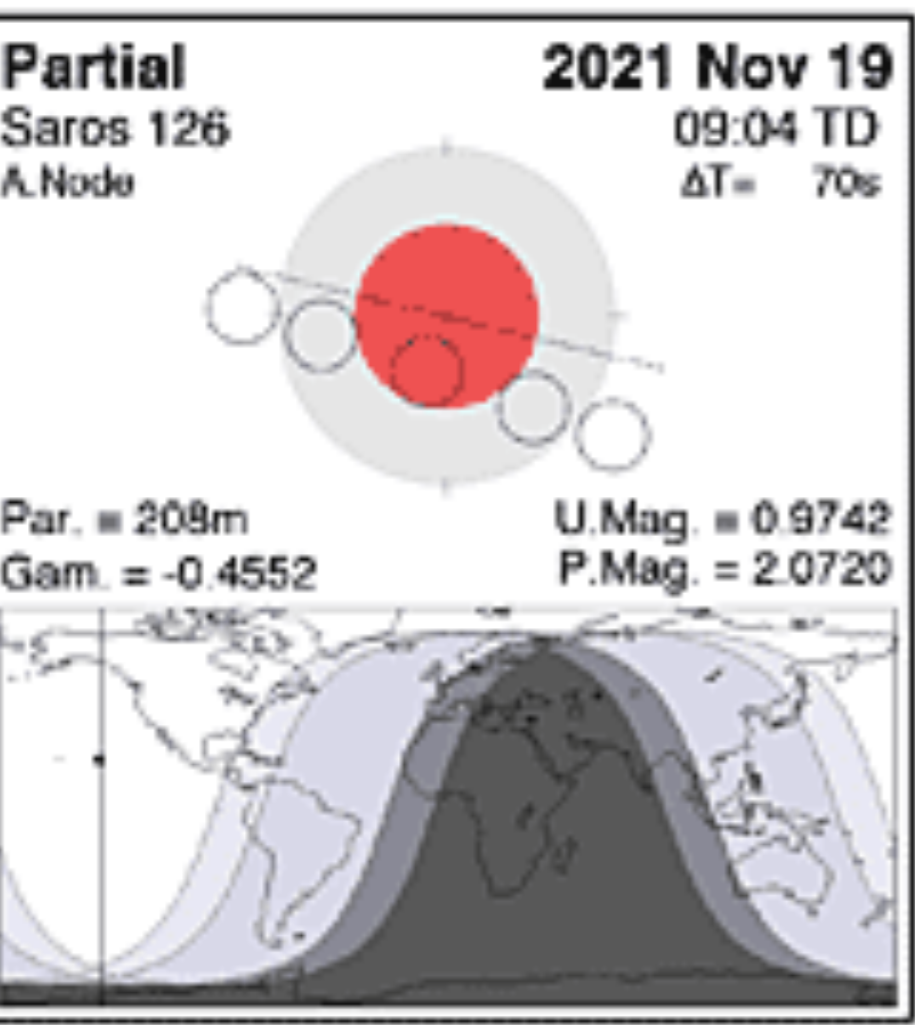

1 of 70 Lunar Eclipses: 18 Jul 1228
70, 19 Aug 2472 Lunar Eclipse

Sabian Symbol
28° Μια ώριμη γυναίκα βιώνει ένα νέο ρομάντζο

♀ out of bounds Δ ☿
♀ □ ♃

Nr: 45 Partial Lunar Eclipse 27° 14' ♂

Thousand Year Canon of Lunar Eclipses
©2014 by Fred Espenak

Taurus