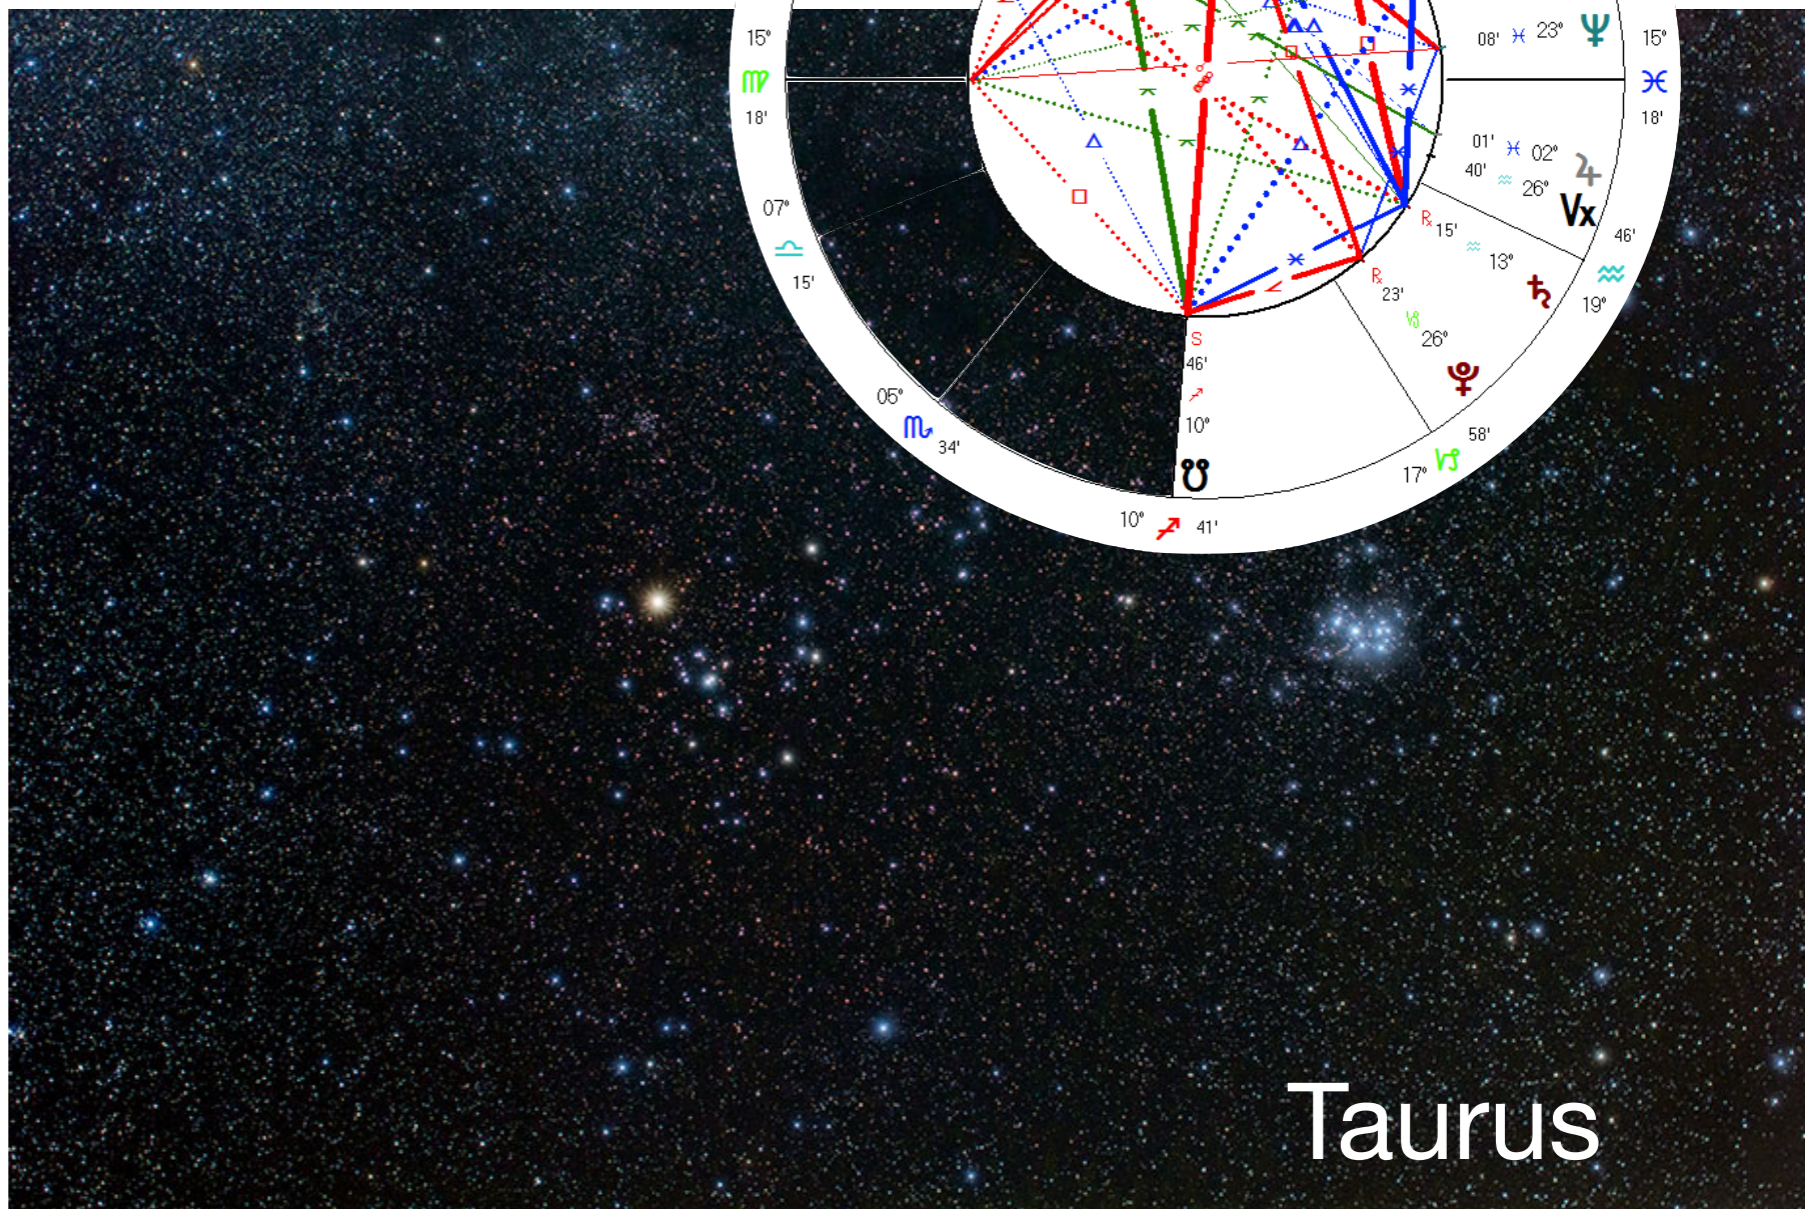

Η λέξη κλειδί είναι: **Δικαιοσύνη**

Σε θετική μορφή συμβολίζει αυτή η μοίρα, την ικανότητα να αντιμετωπίζει κάποιος Κρίσεις.

Σε αρνητική μορφή, είναι η απλή φαντασία συγκεκριμένων προσωπικών ιδιοτήτων .

Η φόρμουλα είναι: *εξειδικευμένος, πρακτικός, πρωτότυπος, πειραματικός, κοινωνικός*

1 of 80 Solar Eclipses: 12 Oct 1624  
 80, 24 Feb 3049 Solar Eclipse

♀ out of bounds

♃<sub>R</sub> □ ♁  
 ♀<sub>R</sub> □ ♃

Nr: **23** Annular Solar Eclipse 19° 42' ♀

Sabian Symbols  
 20° Αντρες κόβουν πάγο.

Taurus

Στις 10 Ιουνίου 2021,  
Δαλτυλιοειδης ηλιακή έκλειψη στη  
19° 42' Π

Ορατή στο μεγαλύτερο μέρος της Ευρώπης, στην Ασία, Βορειοδυτική Αφρική, Βόρεια Αμερική και Αρκτική