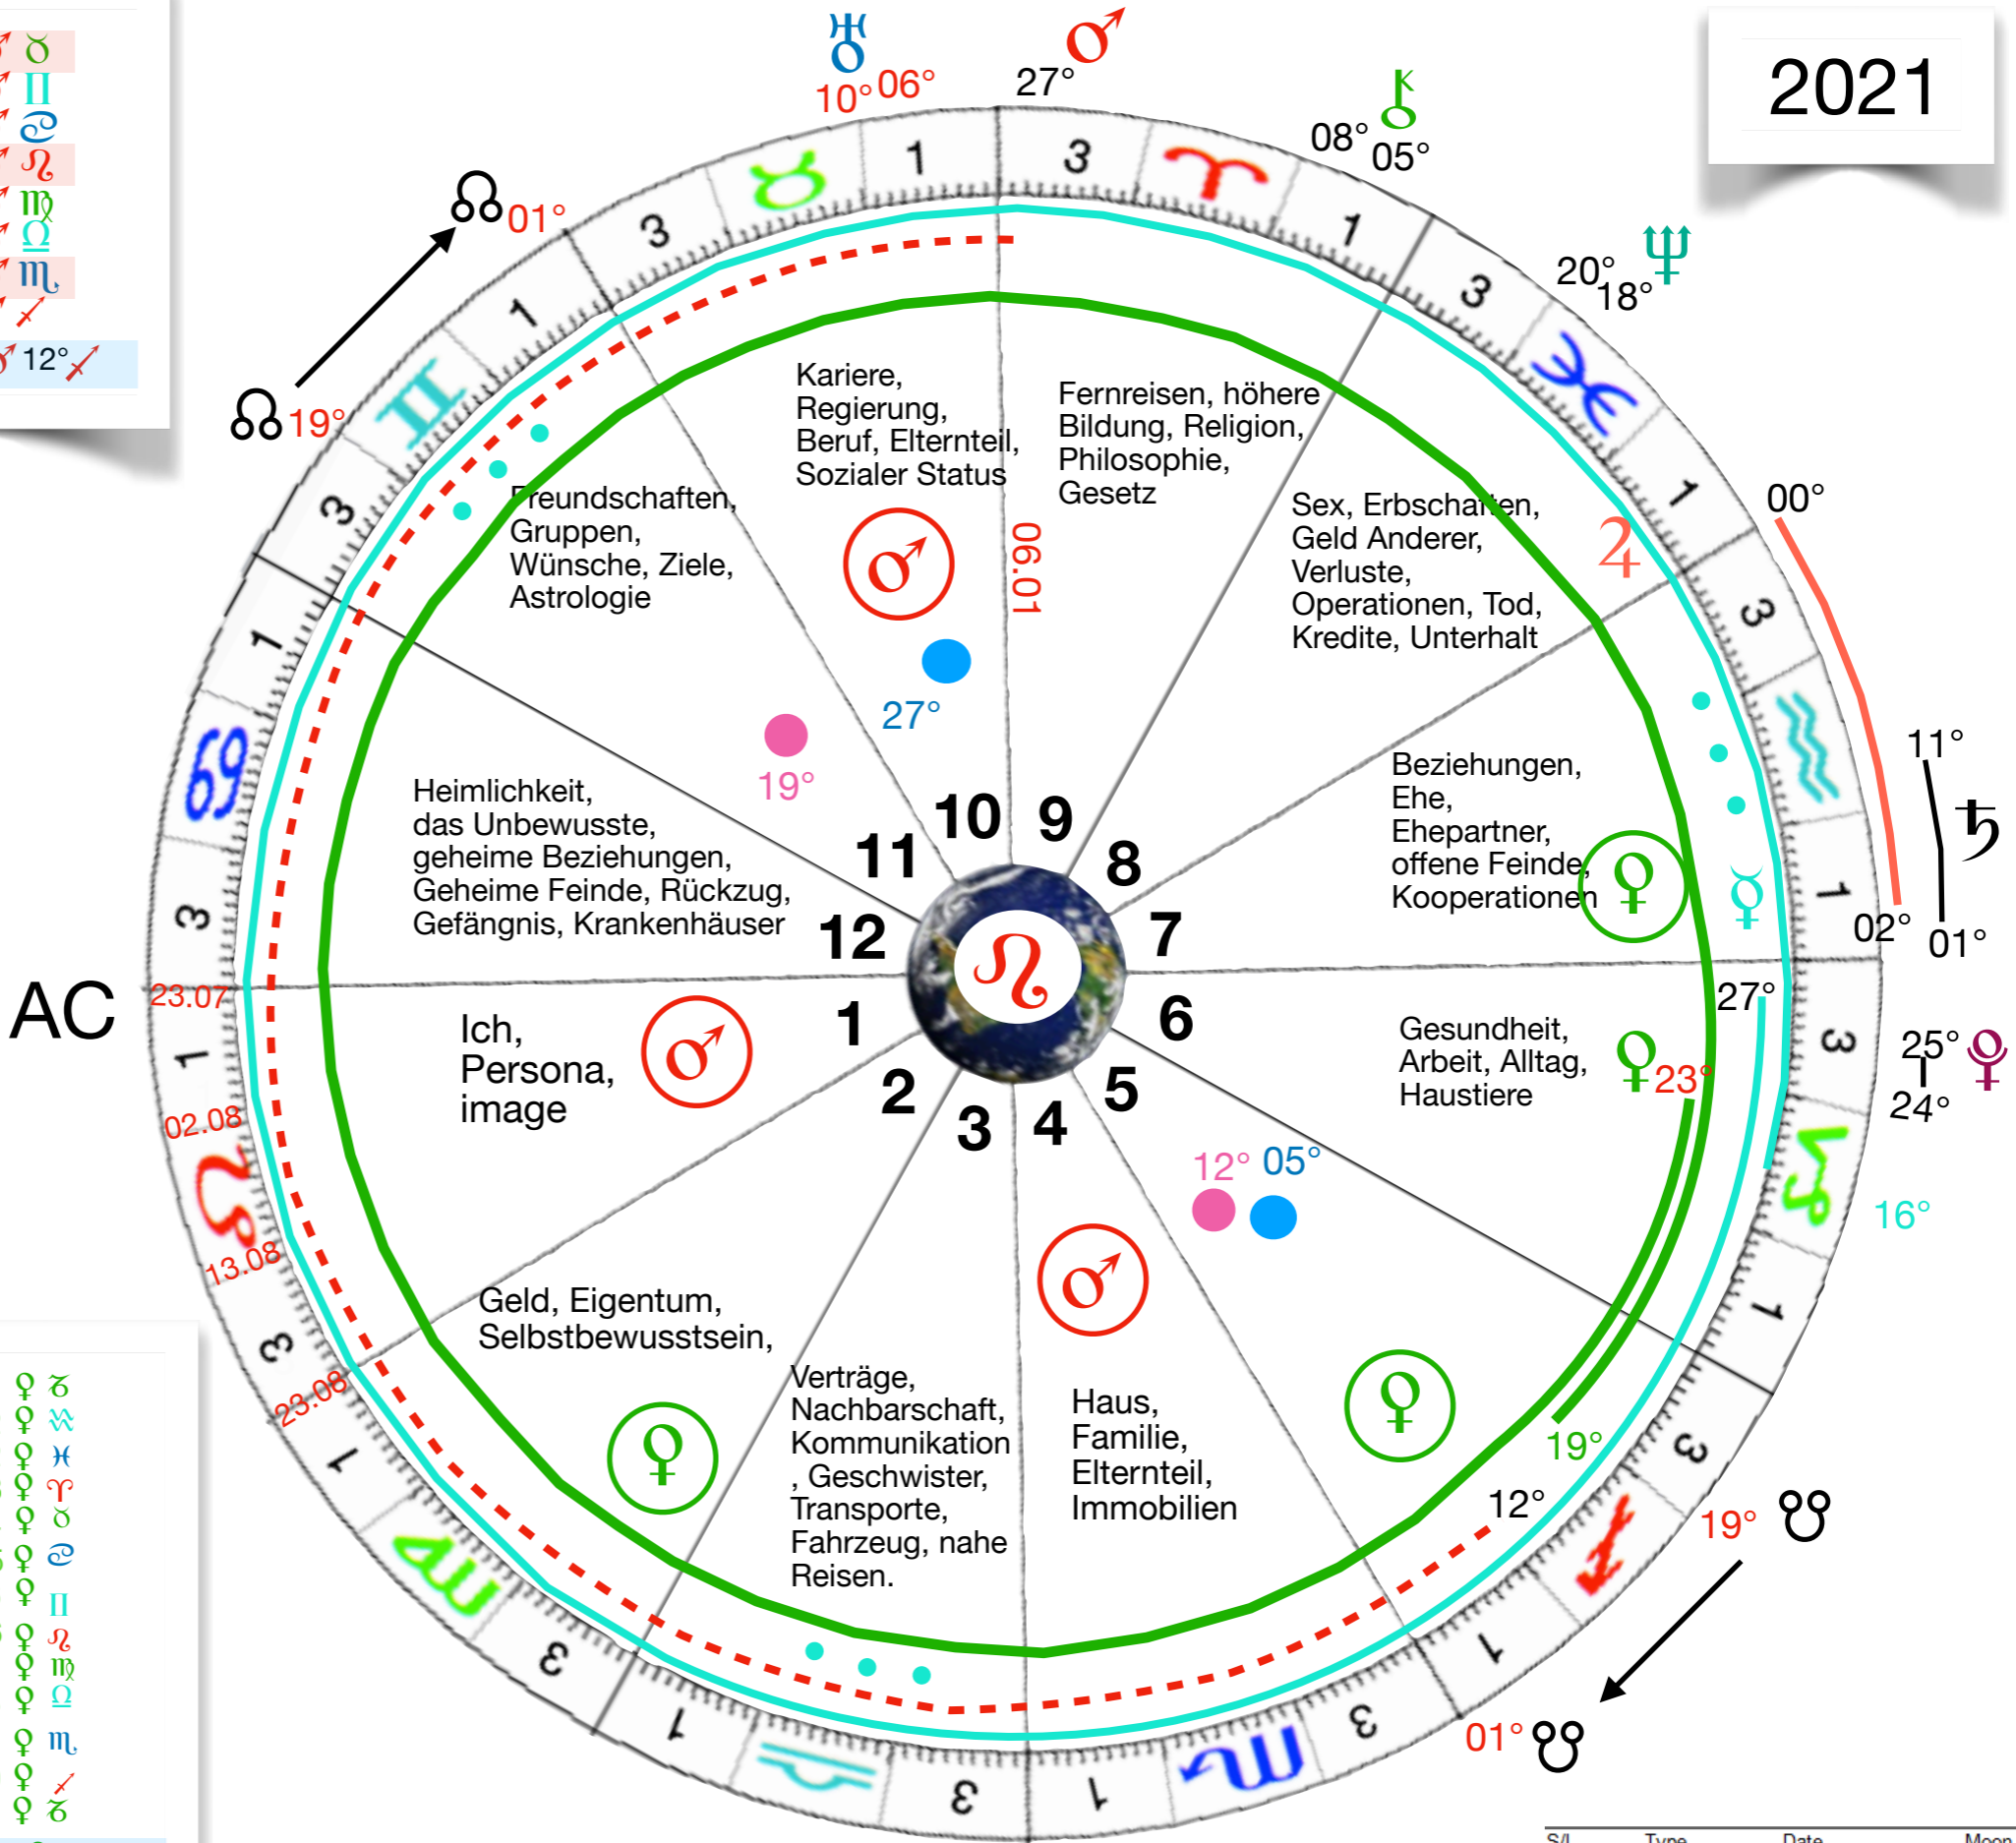

2021

30 Jan	♀ R	26°	♊
21 Feb	♀ D	11°	♊
30 Mai	♀ R	24°	♊
23 Jun	♀ D	16°	♊
27 Sep	♀ R	25°	♊
18 Okt	♀ D	10°	♊
31 Dez	♀	27°	♊

06.01	♂	♏
04.03	♂	♏
23.04	♂	♏
11.06	♂	♏
29.07	♂	♏
15.09	♂	♏
30.10	♂	♏
13.12	♂	♏
31 Dez	♂	♏

20 Jun	♂ R	02°	♏
18 Okt	♂ D	22°	♏
31 Dez	♂	00°	♏

23 Mai	♃ R	13°	♏
11 Okt	♃ D	06°	♏
31 Dez	♃	11°	♏

14 Jan	♃ D	06°	♏
20 Aug	♃ R	14°	♏
31 Dez	♃ R	10°	♏

26 Juni	♃ R	23°	♏
30 Nov	♃ D	20°	♏
01 Dez	♃	20°	♏

27 Apr	♀ R	26°	♏
06 Okt	♀ D	24°	♏
31 Dez	♀	25°	♏

15 Jul	♃ R	12°	♏
19 Dez	♃ D	08°	♏

13 Jan	♂	♏	♁	♊	03°
17 Jan	♂	♏	♁	♊	06°
20 Jan	♂	♏	♁	♊	06°
17 Feb	♂	♏	♁	♊	07°
15 Jun	♂	♏	♁	♊	13°
01 Jul	♂	♏	♁	♊	12°
04 Jul	♂	♏	♁	♊	14°
09 Sep	♂	♏	♁	♊	22°
22 Okt	♂	♏	♁	♊	24°
11 Nov	♂	♏	♁	♊	08°
17 Nov	♂	♏	♁	♊	12°
24 Dez	♂	♏	♁	♊	11°

08.01	♀	♏
01.02	♀	♏
25.02	♀	♏
21.03	♀	♏
14.04	♀	♏
09.05	♀	♏
02.06	♀	♏
27.06	♀	♏
22.07	♀	♏
16.08	♀	♏
10.09	♀	♏
07.10	♀	♏
05.11	♀	♏
19 Dez	♀	♏

S/L	Type	Date	Moon
Lunar	Total	26/05/2021 13:19	05°29' ♏
Solar	Annular	10/06/2021 12:42	19°42' ♏
Lunar	Partial	19/11/2021 10:03	27°17' ♏
Solar	Total	04/12/2021 08:33	12°16' ♏