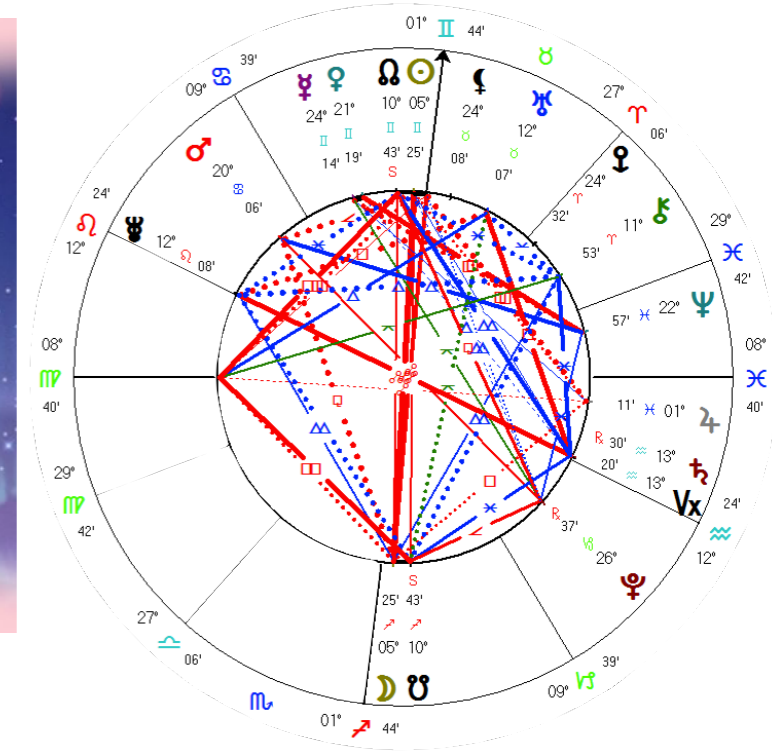

Αυτό είναι ένα σύμβολο για την ακόρεστη επιθυμία του ανθρώπου να αναπτύξει και να προωθήσει όλες τις δυνατότητες του χαρακτήρα και των δεξιοτήτων του, καθώς και για την ανάγκη του σε όλους τους τομείς της ζωής, που είναι σημαντικοί για αυτόν πρέπει να αναγνωρίζονται με βάση τη δίκη του απόδοσης. Η εικόνα περιγράφει την ικανότητα να παραμείνει σταθερός ακόμη και σε ασαφείς καταστάσεις και να επιφέρει κάποια σταθερότητα. Ο άνθρωπος δείχνει την καλύτερη του πλευρά όταν αυτός καλείται να είναι ο εαυτός του και να παίξει το ρόλο του σύμφωνα με τους ισχύοντες κανόνες.

Η λέξη κλειδί είναι: **Δικαιοσύνη**

Σε θετική μορφή συμβολίζει αυτή η μοίρα, την ικανότητα να αντιμετωπίζει κάποιος Κρίσεις.

Σε αρνητική μορφή, είναι η απλή φαντασία συγκεκριμένων προσωπικών ιδιοτήτων .

Η φόρμουλα είναι: *εξειδικευμένος, πρακτικός, πρωτότυπος, πειραματικός, κοινωνικός*