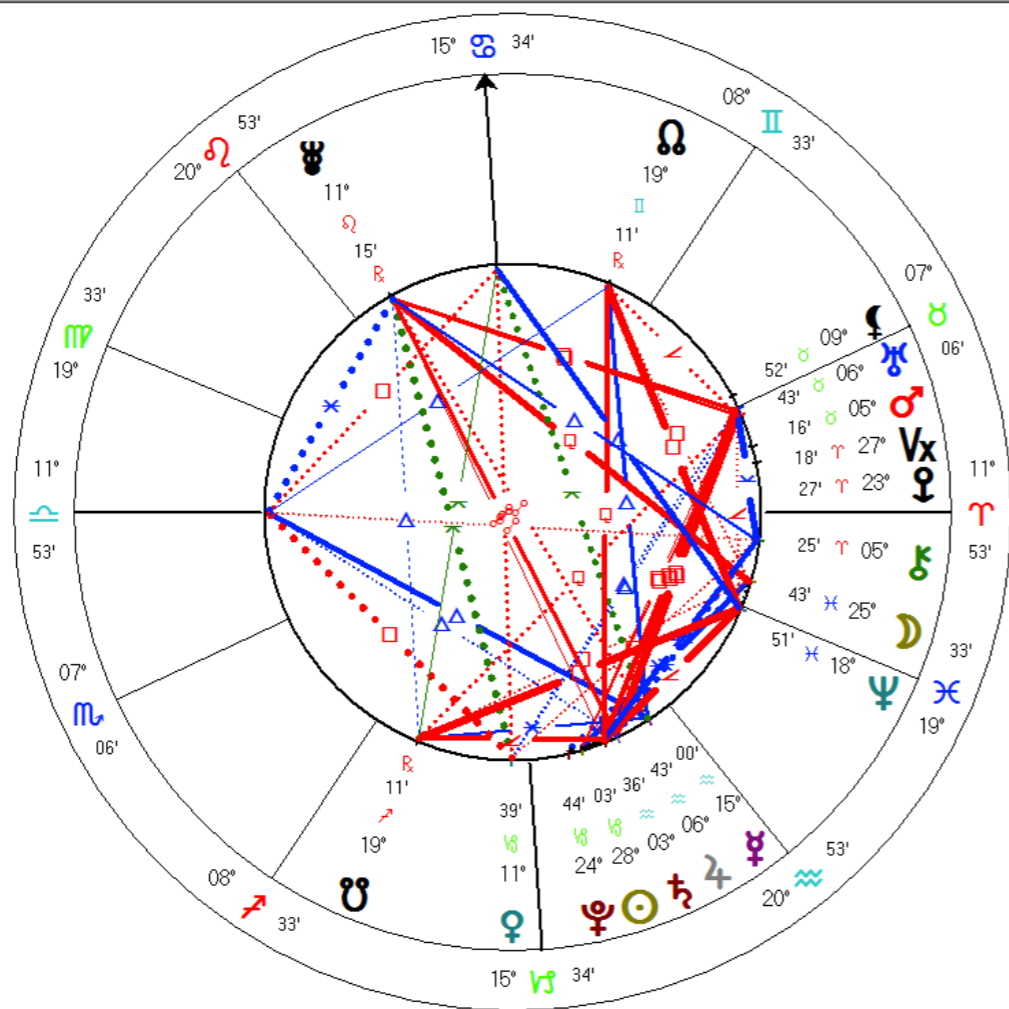

ca 12 Year

♃  
Jupiter  
ca 12 Year

♅  
Uranus  
ca 84 Year

Transits 17 Jan 2021

Natal Chart

17 Jan 2021, 11:49:27 pm CET -1:00  
Dorsten, Germany  
51°N39' 006"E58'

Geocentric  
Tropical  
Placidus  
True Node