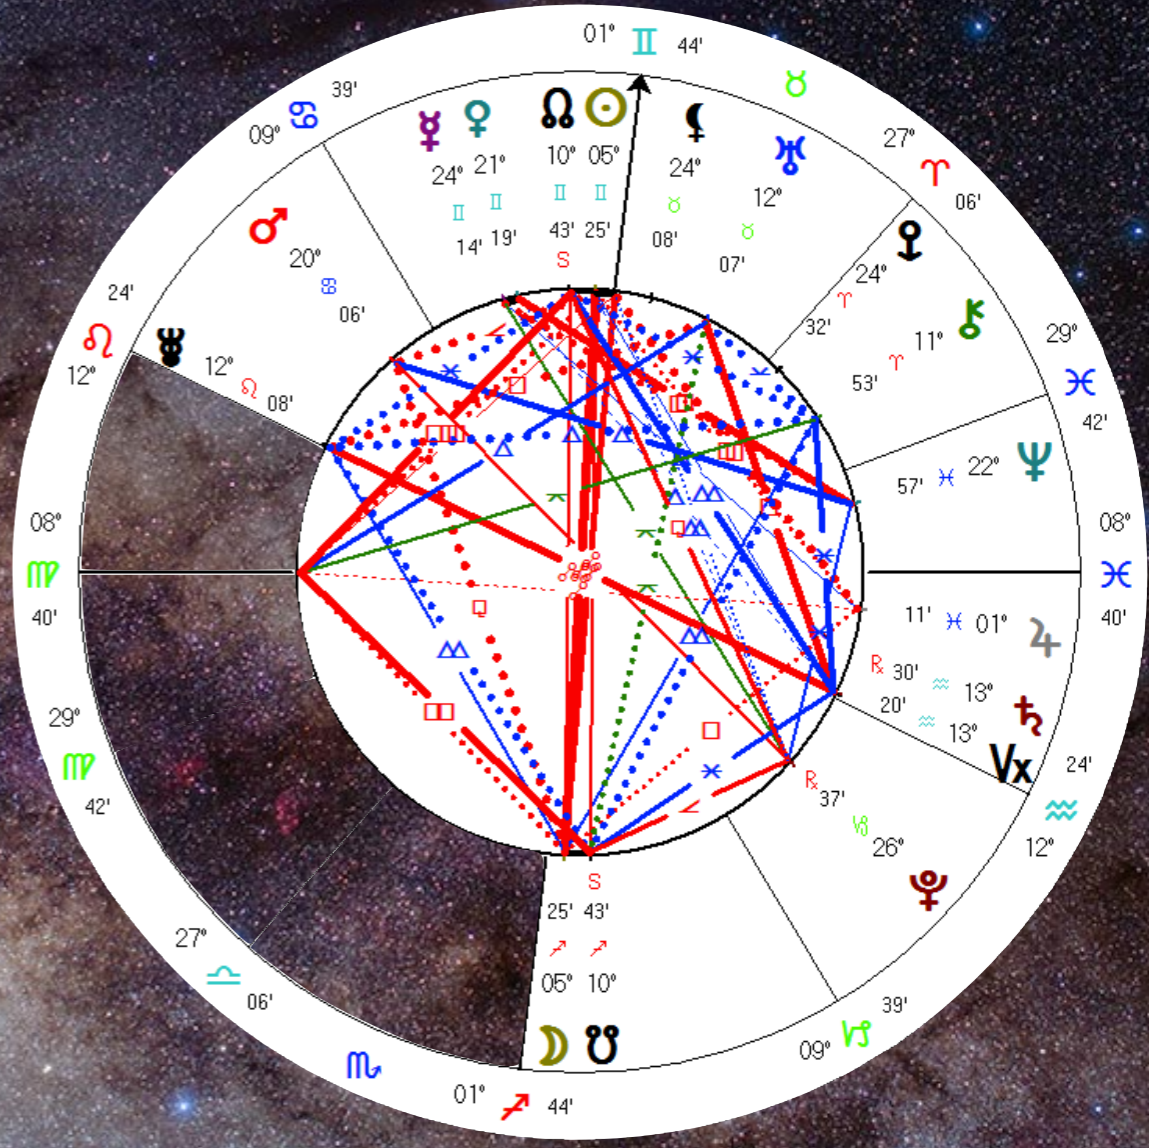

## 4 Εκλείψεις στο έτος 2021

Οι ηλιακές εκλείψεις προκαλούν μεγάλα γεγονότα που συχνά οδηγούν σε αναταραχές

Οι εκλείψεις ερμηνεύονται συγκεκριμένα για τις πολιτικές προβλέψεις και για την τύχη των Κρατών.

# 1 of 82 Lunar Eclipses: 06 Oct 1047 82, 18 Mar 2508 Lunar Eclipse

♀ ♀ out of bounds □ ♀  
♂ // ♀  
♃ □ ♃

## 55 Total Lunar Eclipse 05° 29' ↗

[www.EclipseWise.com/eclipse.html](http://www.EclipseWise.com/eclipse.html)

Sabian Symbol  
06° Ένα παιχνίδι Cricket

Skorpius

Στις 26 Μαΐου 2021,  
ολική έκλειψη Σελήνης 05° 29' Schütze