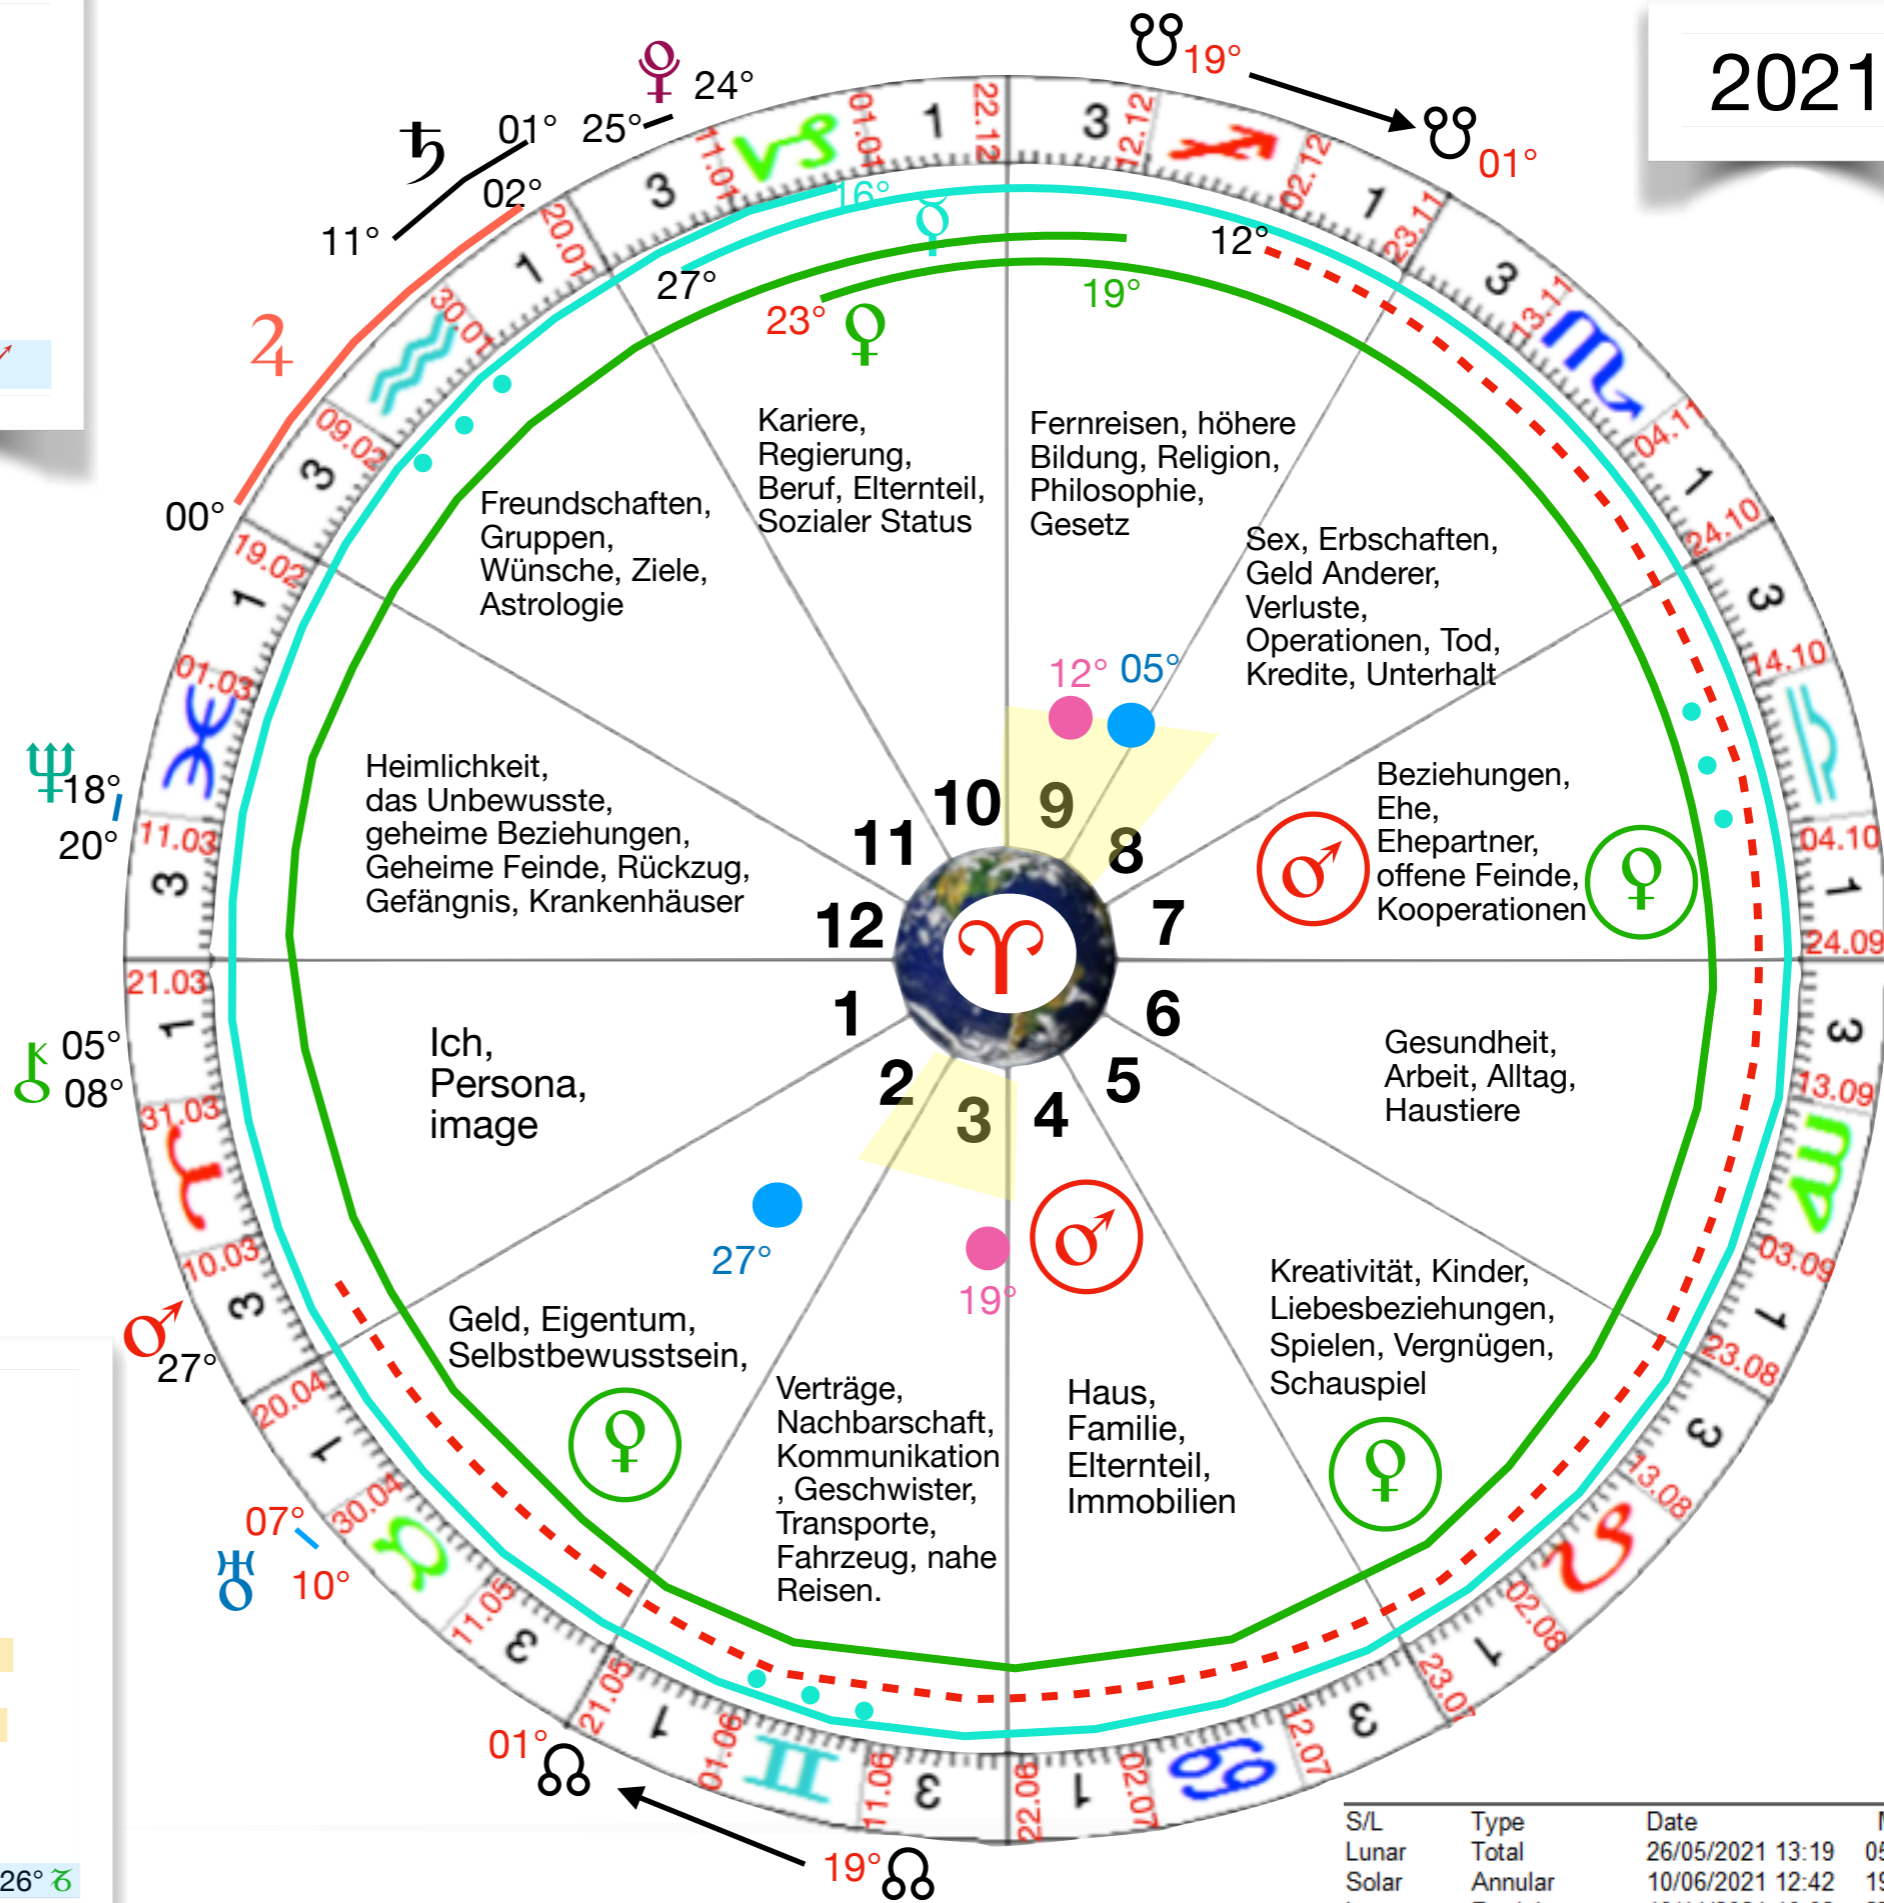

2021

- 30 Jan ♀ R 26° ♋
- 21 Feb ♀ D 11° ♋
- 30 Mai ♀ R 24° ♋
- 23 Jun ♀ D 16° ♋
- 27 Sep ♀ R 25° ♋
- 18 Okt ♀ D 10° ♋
- 31 Dez ♀ 27° ♋

- 20 Jun ♀ R 02° ♋
- 18 Okt ♀ D 22° ♋
- 31 Dez ♀ 00° ♋

- 23 Mai ♄ R 13° ♋
- 11 Okt ♄ D 06° ♋
- 31 Dez ♄ 11° ♋

- 14 Jan ♃ D 06° ♋
- 20 Aug ♃ R 14° ♋
- 31 Dez ♃ R 10° ♋

- 26 Juni ♄ R 23° ♋
- 30 Nov ♄ D 20° ♋
- 01 Dez ♄ 20° ♋

- 27 Apr ♀ R 26° ♋
- 06 Okt ♀ D 24° ♋
- 31 Dez ♀ 25° ♋

- 15 Jul ♃ R 12° ♋
- 19 Dez ♃ D 08° ♋

- 06.01 ♂ ♋
- 04.03 ♂ ♋
- 23.04 ♂ ♋
- 11.06 ♂ ♋
- 29.07 ♂ ♋
- 15.09 ♂ ♋
- 30.10 ♂ ♋
- 13.12 ♂ ♋
- 31 Dez ♂ 12° ♋

- 13 Jan ♂ ♋ □ ♄ ♋ 03°
- 17 Jan ♀ ♋ □ ♃ ♋ 06°
- 20 Jan ♂ ♋ □ ♃ ♋ 06°
- 17 Feb ♄ ♋ □ ♃ ♋ 07°
- 15 Jun ♄ R ♋ □ ♃ ♋ 13°
- 01 Jul ♂ ♋ □ ♄ ♋ 12°
- 04 Jul ♂ ♋ □ ♃ ♋ 14°
- 09 Sep ♂ ♋ □ ♄ ♋ 22°
- 22 Okt ♂ ♋ □ ♃ ♋ 24°
- 11 Nov ♂ ♋ □ ♄ ♋ 08°
- 17 Nov ♂ ♋ □ ♃ ♋ 12°
- 24 Dez ♄ ♋ □ ♃ ♋ 11°

- 08.01 ♀ ♋
- 01.02 ♀ ♋
- 25.02 ♀ ♋
- 21.03 ♀ ♋
- 14.04 ♀ ♋
- 09.05 ♀ ♋
- 02.06 ♀ ♋
- 27.06 ♀ ♋
- 22.07 ♀ ♋
- 16.08 ♀ ♋
- 10.09 ♀ ♋
- 07.10 ♀ ♋
- 05.11 ♀ ♋
- 19 Dez ♀ ♋ 26° ♋

S/L	Type	Date	Moon	M
Lunar	Total	26/05/2021 13:19	05°29'	♋
Solar	Annular	10/06/2021 12:42	19°42'	♋
Lunar	Partial	19/11/2021 10:03	27°17'	♋
Solar	Total	04/12/2021 08:33	12°16'	♋