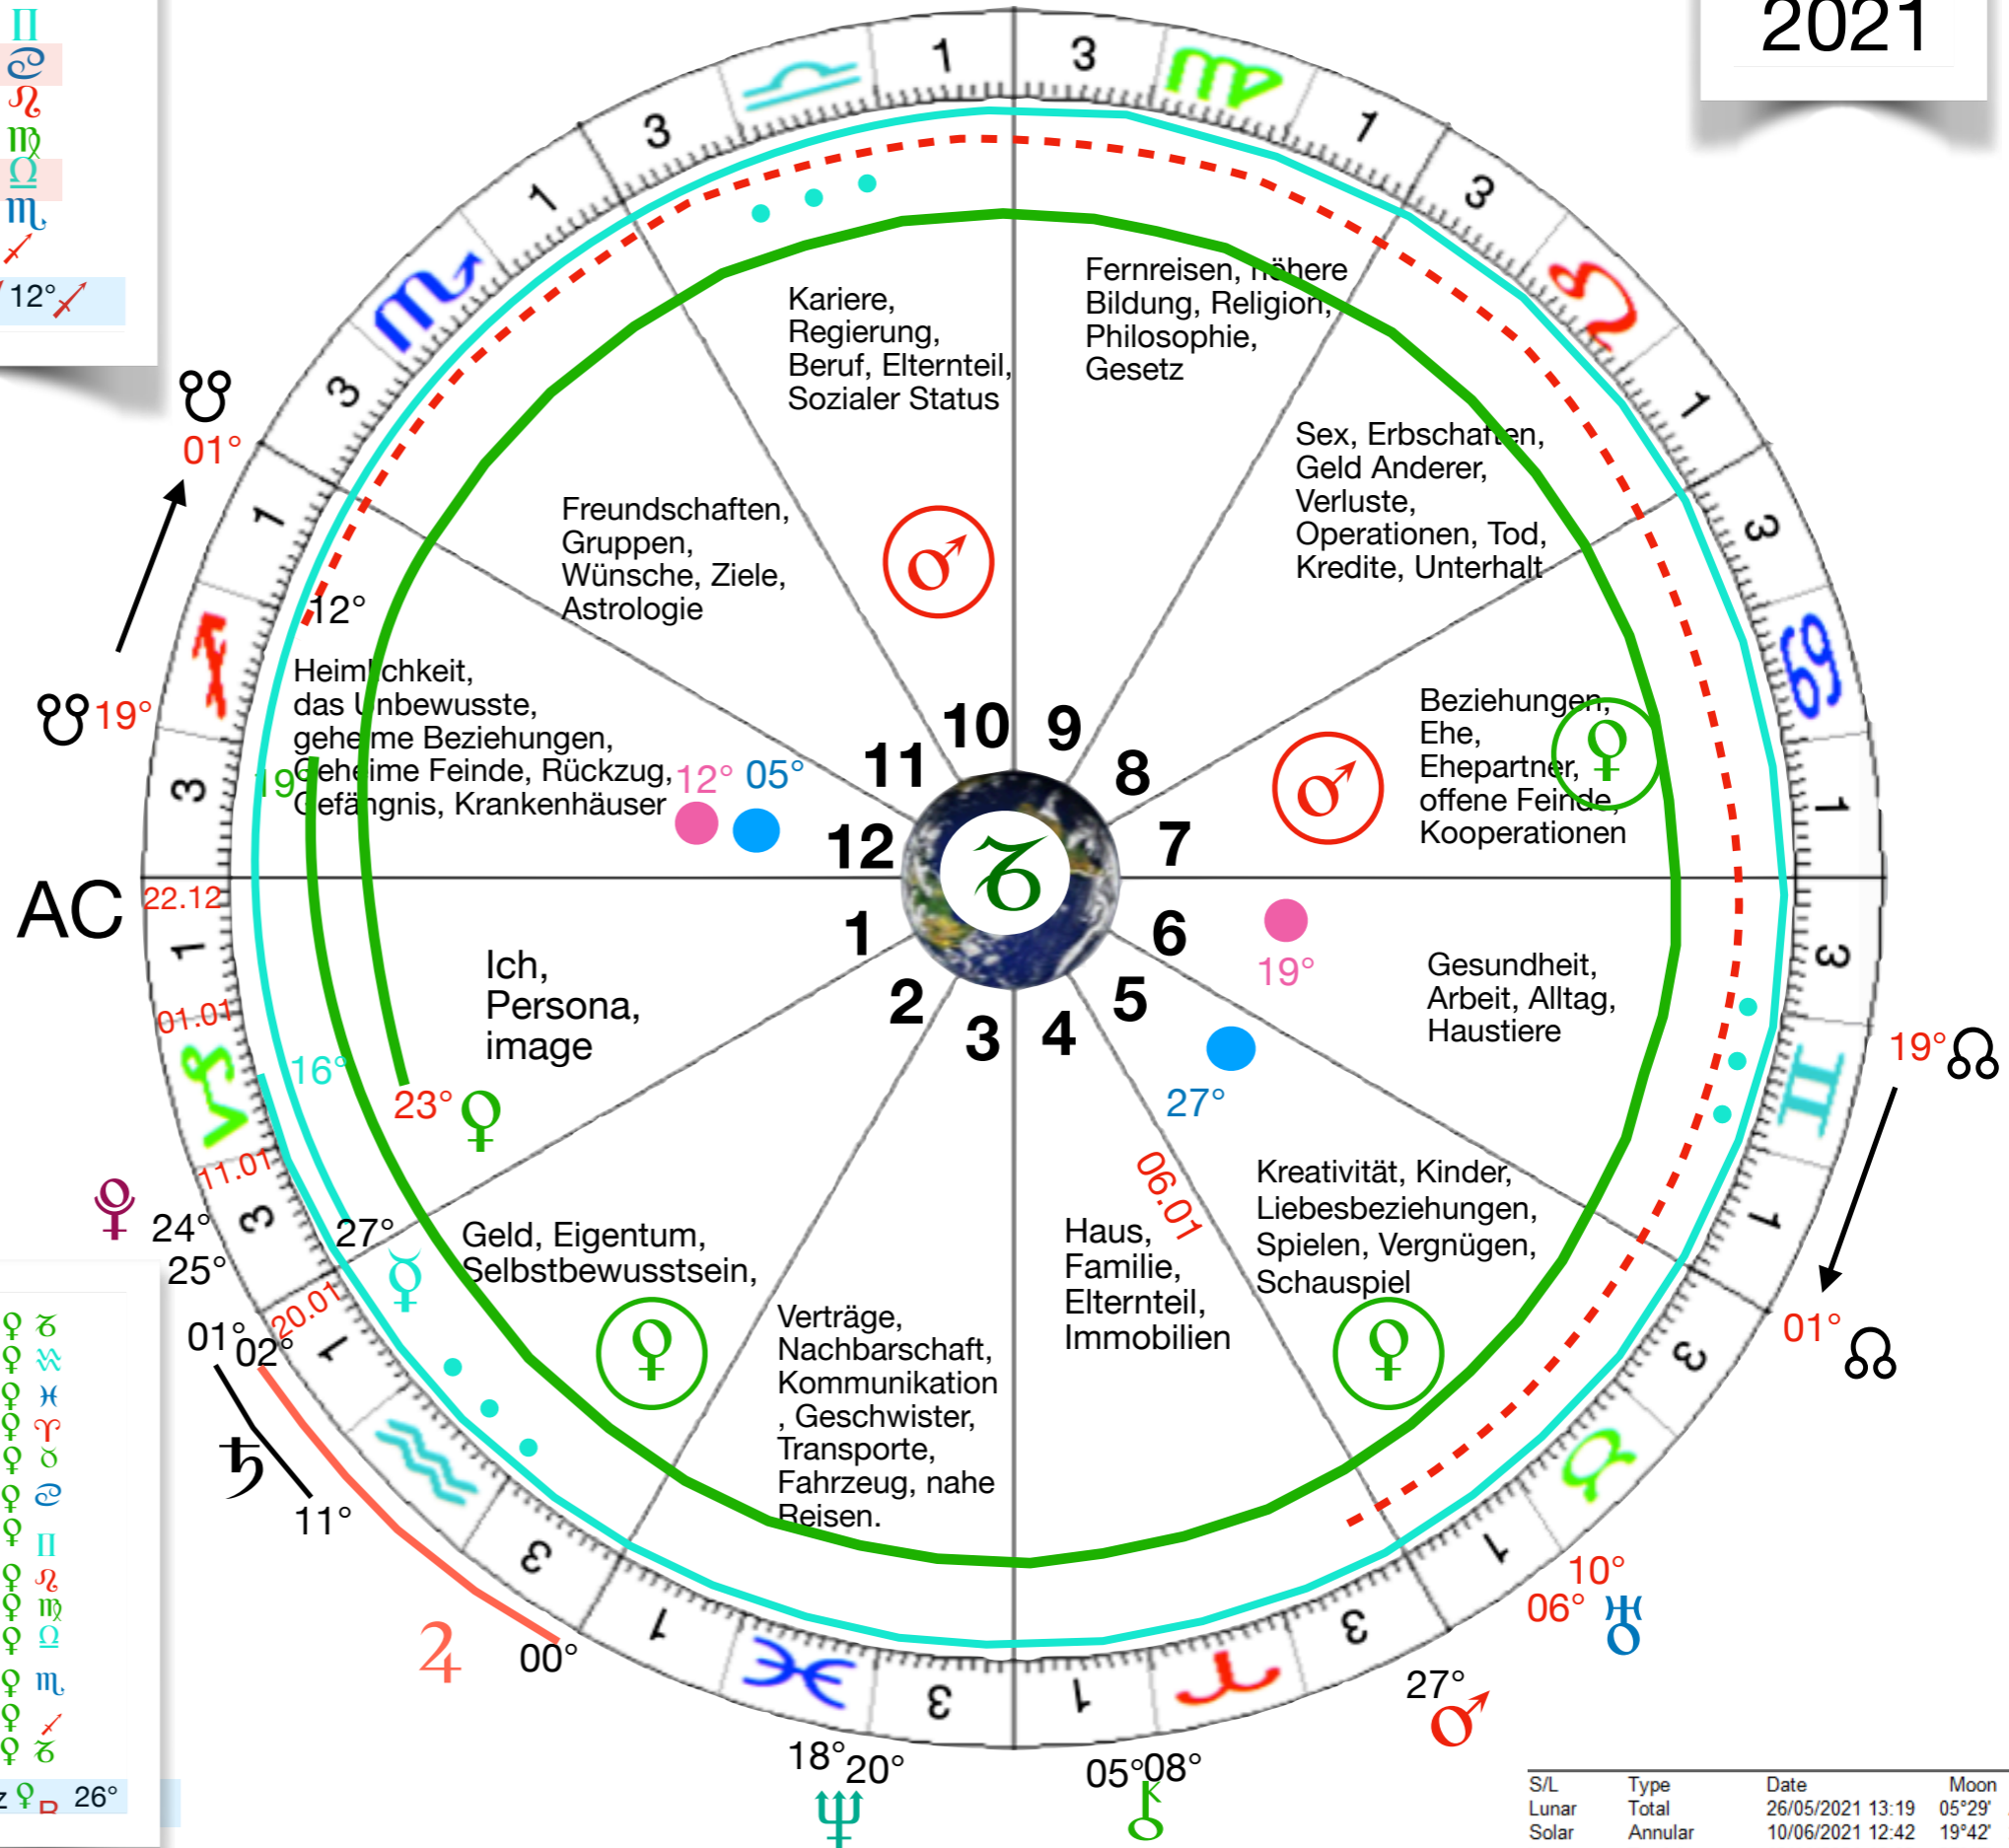

2021

30 Jan ♀ R 26° ♋
21 Feb ♀ D 11° ♋
30 Mai ♀ R 24° ♋
23 Jun ♀ D 16° ♋
27 Sep ♀ R 25° ♋
18 Okt ♀ D 10° ♋
31 Dez ♀ 27° ♋

06.01 ♂ ♋
04.03 ♂ ♋
23.04 ♂ ♋
11.06 ♂ ♋
29.07 ♂ ♋
15.09 ♂ ♋
30.10 ♂ ♋
13.12 ♂ ♋
31 Dez ♂ 12° ♋

20 Jun ♀ R 02° ♋
18 Okt ♀ D 22° ♋
31 Dez ♀ 00° ♋

23 Mai ♀ R 13° ♋
11 Okt ♀ D 06° ♋
31 Dez ♀ 11° ♋

14 Jan ♀ D 06° ♋
20 Aug ♀ R 14° ♋
31 Dez ♀ R 10° ♋

26 Juni ♀ R 23° ♋
30 Nov ♀ D 20° ♋
01 Dez ♀ 20° ♋

27 Apr ♀ R 26° ♋
06 Okt ♀ D 24° ♋
31 Dez ♀ 25° ♋

15 Jul ♀ R 12° ♋
19 Dez ♀ D 08° ♋

13 Jan ♂ ♋ □ ♋ 03°
17 Jan ♀ ♋ □ ♋ 06°
20 Jan ♂ ♋ □ ♋ 06°
17 Feb ♀ ♋ □ ♋ 07°
15 Jun ♀ ♋ □ ♋ 13°
01 Jul ♂ ♋ □ ♋ 12°
04 Jul ♂ ♋ □ ♋ 14°
09 Sep ♂ ♋ □ ♋ 22°
22 Okt ♂ ♋ □ ♋ 24°
11 Nov ♂ ♋ □ ♋ 08°
17 Nov ♂ ♋ □ ♋ 12°
24 Dez ♀ ♋ □ ♋ 11°

08.01 ♀ ♋
01.02 ♀ ♋
25.02 ♀ ♋
21.03 ♀ ♋
14.04 ♀ ♋
09.05 ♀ ♋
02.06 ♀ ♋
27.06 ♀ ♋
22.07 ♀ ♋
16.08 ♀ ♋
10.09 ♀ ♋
07.10 ♀ ♋
05.11 ♀ ♋
19 Dez ♀ ♋ 26°

S/L	Type	Date	Moon
Lunar	Total	26/05/2021 13:19	05°29'
Solar	Annular	10/06/2021 12:42	19°42'
Lunar	Partial	19/11/2021 10:03	27°17'
Solar	Total	04/12/2021 08:33	12°16'