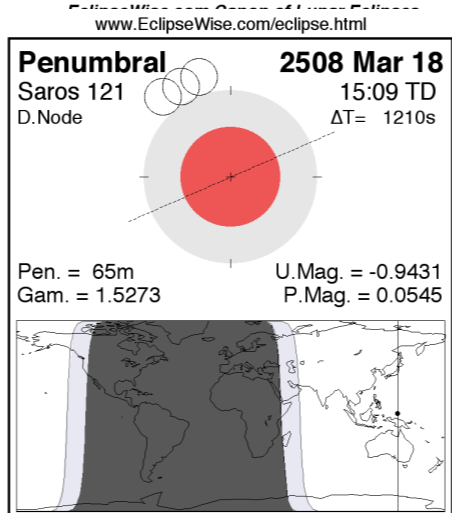

## 4 Εκλείψεις στο έτος 2021

Οι ηλιακές εκλείψεις προκαλούν μεγάλα γεγονότα που συχνά οδηγούν σε αναταραχές

Οι εκλείψεις ερμηνεύονται συγκεκριμένα για τις πολιτικές προβλέψεις και για την τύχη των Κρατών.

## 55 Total Lunar Eclipse 05° 29' ↗

[www.EclipseWise.com/eclipse.html](http://www.EclipseWise.com/eclipse.html)

Sabian Symbol  
06° Ένα παιχνίδι Cricket

Skorpius

Στις 26 Μαΐου 2021,  
ολική έκλειψη Σελήνης 05° 29' Schütze