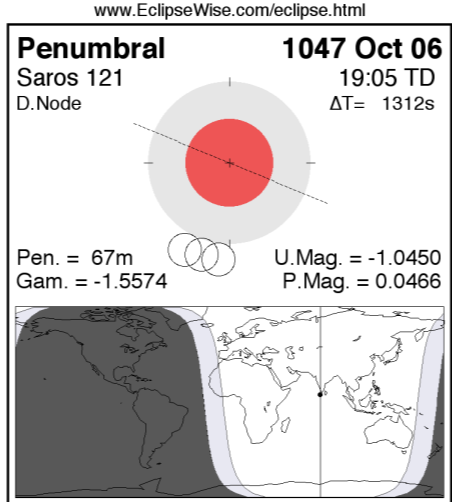

## 55 Total Lunar Eclipse 05° 29' ↗

[www.EclipseWise.com/eclipse.html](http://www.EclipseWise.com/eclipse.html)

Sabian Symbol  
06° Ένα παιχνίδι Cricket

Skorpius

Στις 26 Μαΐου 2021,  
ολική έκλειψη Σελήνης 05° 29' Schütze