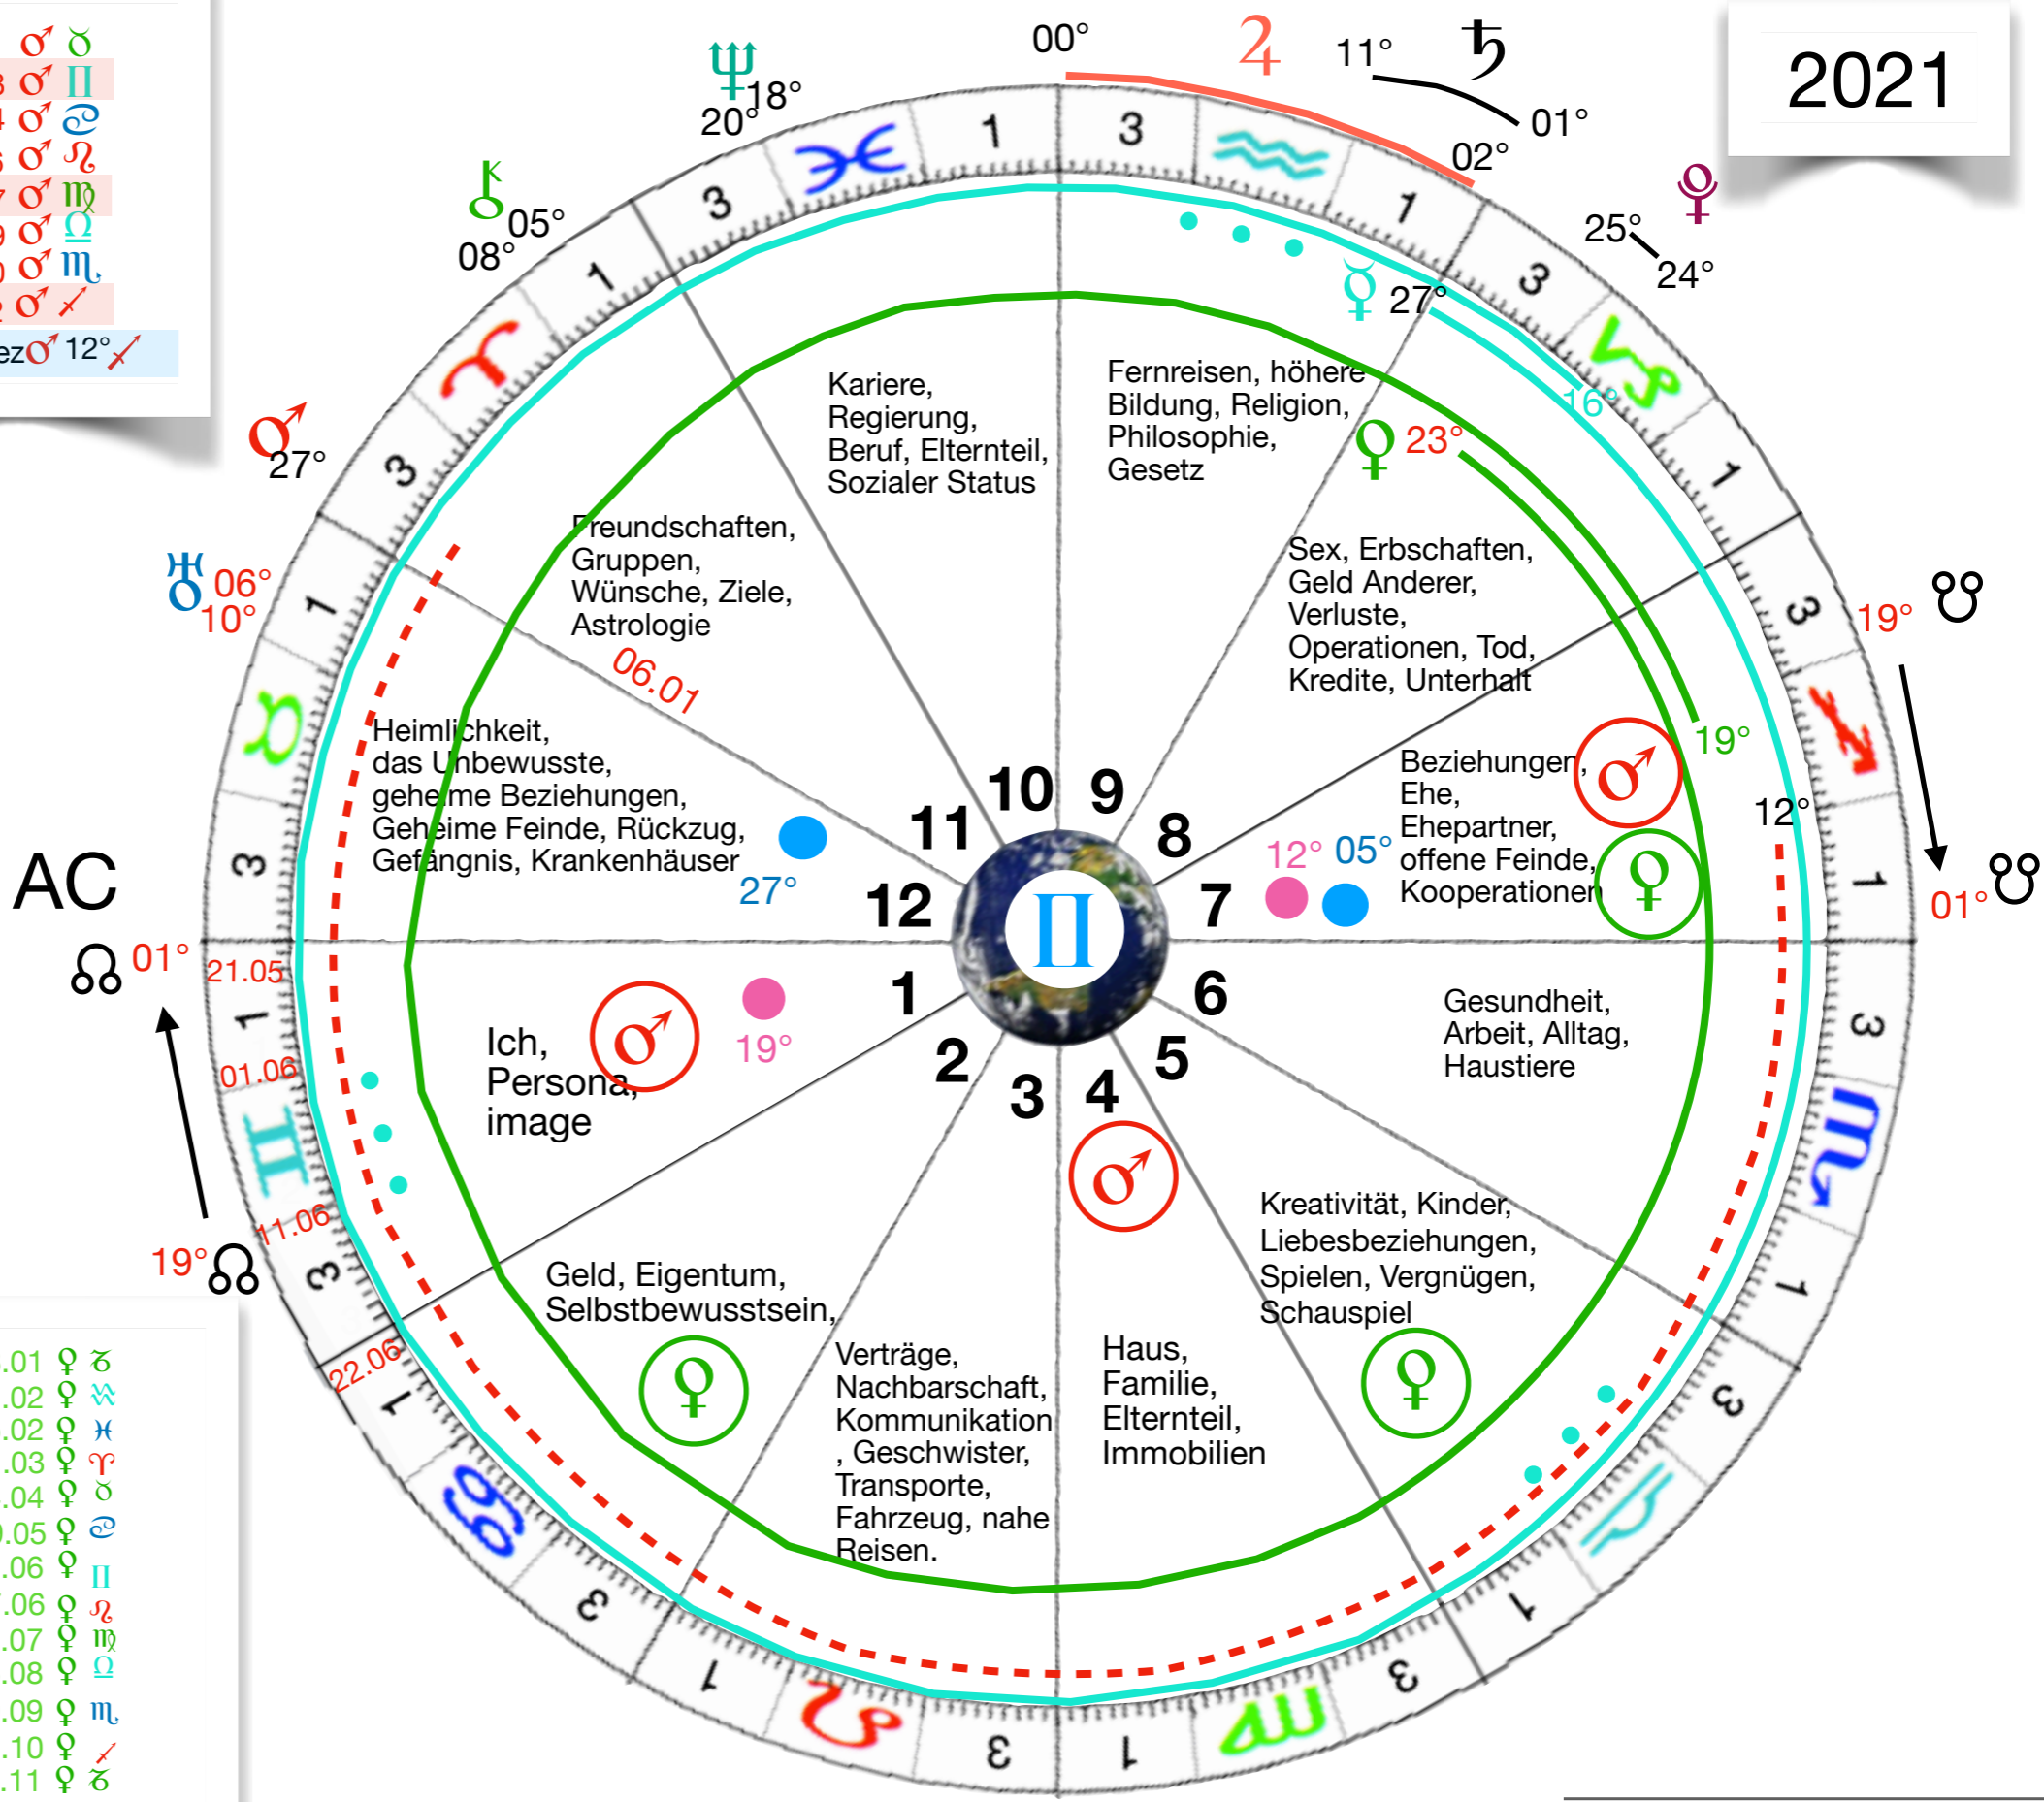

2021

- 30 Jan ♀ R 26° ♋
- 21 Feb ♀ D 11° ♋
- 30 Mai ♀ R 24° ♋
- 23 Jun ♀ D 16° ♋
- 27 Sep ♀ R 25° ♋
- 18 Okt ♀ D 10° ♋
- 31 Dez ♀ 27° ♋

- 06.01 ♂ ♋
- 04.03 ♂ ♋
- 23.04 ♂ ♋
- 11.06 ♂ ♋
- 29.07 ♂ ♋
- 15.09 ♂ ♋
- 30.10 ♂ ♋
- 13.12 ♂ ♋
- 31 Dez ♂ 12° ♋

- 20 Jun ♃ R 02° ♋
- 18 Okt ♃ D 22° ♋
- 31 Dez ♃ 00° ♋

- 23 Mai ♃ R 13° ♋
- 11 Okt ♃ D 06° ♋
- 31 Dez ♃ 11° ♋

- 14 Jan ♃ D 06° ♋
- 20 Aug ♃ R 14° ♋
- 31 Dez ♃ R 10° ♋

- 26 Juni ♃ R 23° ♋
- 30 Nov ♃ D 20° ♋
- 01 Dez ♃ 20° ♋

- 27 Apr ♀ R 26° ♋
- 06 Okt ♀ D 24° ♋
- 31 Dez ♀ 25° ♋

- 15 Jul ♃ R 12° ♋
- 19 Dez ♃ D 08° ♋

- 13 Jan ♂ ♋ □ ♃ ♋ 03°
- 17 Jan ♃ ♋ □ ♃ ♋ 06°
- 20 Jan ♂ ♋ □ ♃ ♋ 06°
- 17 Feb ♃ ♋ □ ♃ ♋ 07°
- 15 Jun ♃ R ♋ □ ♃ ♋ 13°
- 01 Jul ♂ ♋ □ ♃ R ♋ 12°
- 04 Jul ♂ ♋ □ ♃ ♋ 14°
- 09 Sep ♂ ♋ □ ♃ R ♋ 22°
- 22 Okt ♂ ♋ □ ♃ ♋ 24°
- 11 Nov ♂ ♋ □ ♃ ♋ 08°
- 17 Nov ♂ ♋ □ ♃ ♋ 12°
- 24 Dez ♃ ♋ □ ♃ ♋ 11°

- 08.01 ♀ ♋
- 01.02 ♀ ♋
- 25.02 ♀ ♋
- 21.03 ♀ ♋
- 14.04 ♀ ♋
- 09.05 ♀ ♋
- 02.06 ♀ ♋
- 27.06 ♀ ♋
- 22.07 ♀ ♋
- 16.08 ♀ ♋
- 10.09 ♀ ♋
- 07.10 ♀ ♋
- 05.11 ♀ ♋
- 19 Dez ♀ ♋ 26°

S/L	Type	Date	Moon
Lunar	Total	26/05/2021 13:19	05°29' ♋
Solar	Annular	10/06/2021 12:42	19°42' ♋
Lunar	Partial	19/11/2021 10:03	27°17' ♋
Solar	Total	04/12/2021 08:33	12°16' ♋