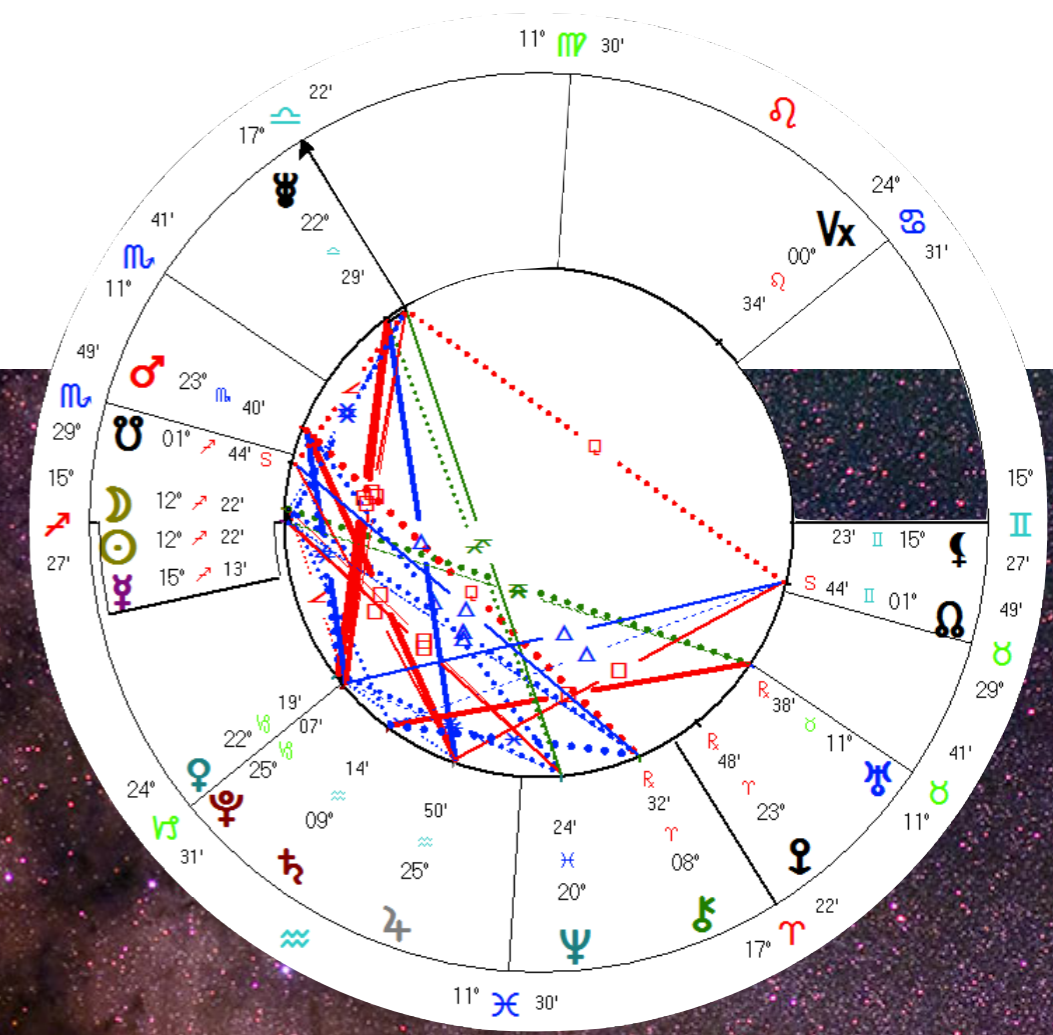

Η φόρμουλα είναι: *αποτελεσματικός, διαρκής, ιδεαλιστής, γενικευμένος, πνευματικός, δεκτικός .*

Marc Edmund Jones  
The Sabian Symbols in Astrology

1 of 70 Solar Eclipses: **26 Jul 1805**

70, **20 Aug 3049 Solar Eclipse**

♀ ♀ out of bounds  
♂ \* ♀  
♂ □ 4

**Nr:13** Total Solar Eclipse **12° 22' ↗**

Sabian Symbols

13° Το παρελθόν μιας χήρας έρχεται στο φως

Ophiuchus  
(Skorpius)

Στις 04 Δεκεμβρίου 2021,  
Ολική ηλιακή Έκλειψη στη  
12° 22' ↗