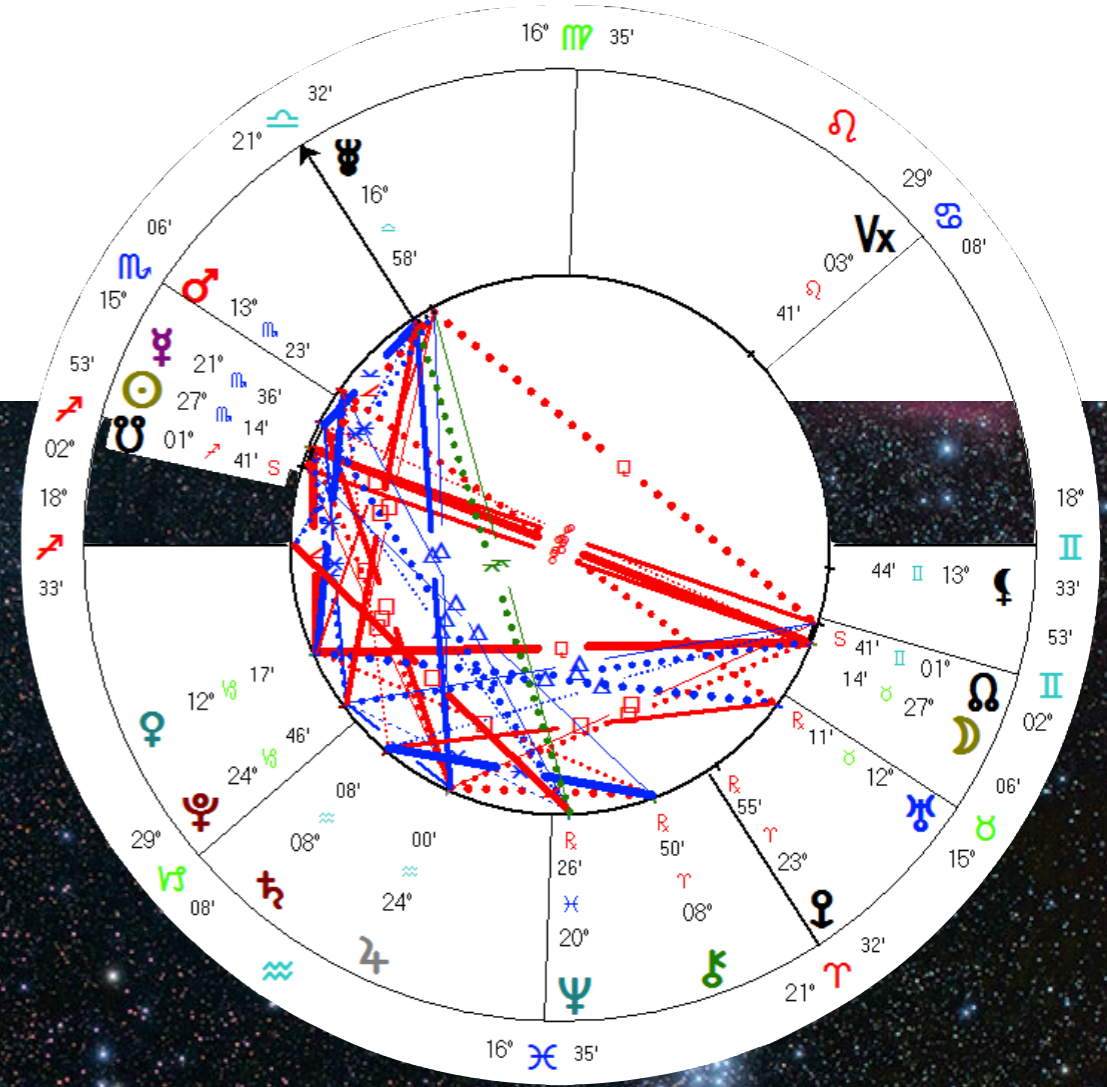

1 of 70 Lunar Eclipses: 18 Jul 1228  
 70, 19 Aug 2472 Lunar Eclipse

Sabian Symbol  
 28° Μια ώριμη γυναίκα βιώνει ένα νέο ρομάντζο

♀ out of bounds Δ ☿  
 ♀ □ ♃

Nr: 45 Partial Lunar Eclipse 27° 14' ♂

Thousand Year Canon of Lunar Eclipses  
 ©2014 by Fred Espenak

Taurus

Στις 19 Νοεμβρίου 2021  
Μερική σεληνιακή έκλειψη στην 27° Ταυρου

Ορατή στον Ειρηνικό, τη Βόρεια Αμερική, τη Βορειοανατολική Σιβηρία  
και σε όλη την Αρκτική

Ο Ερμής σε τετράγωνο με τον Δία ♃ □ ♃ και όλο αυτό στον Ταυρο!