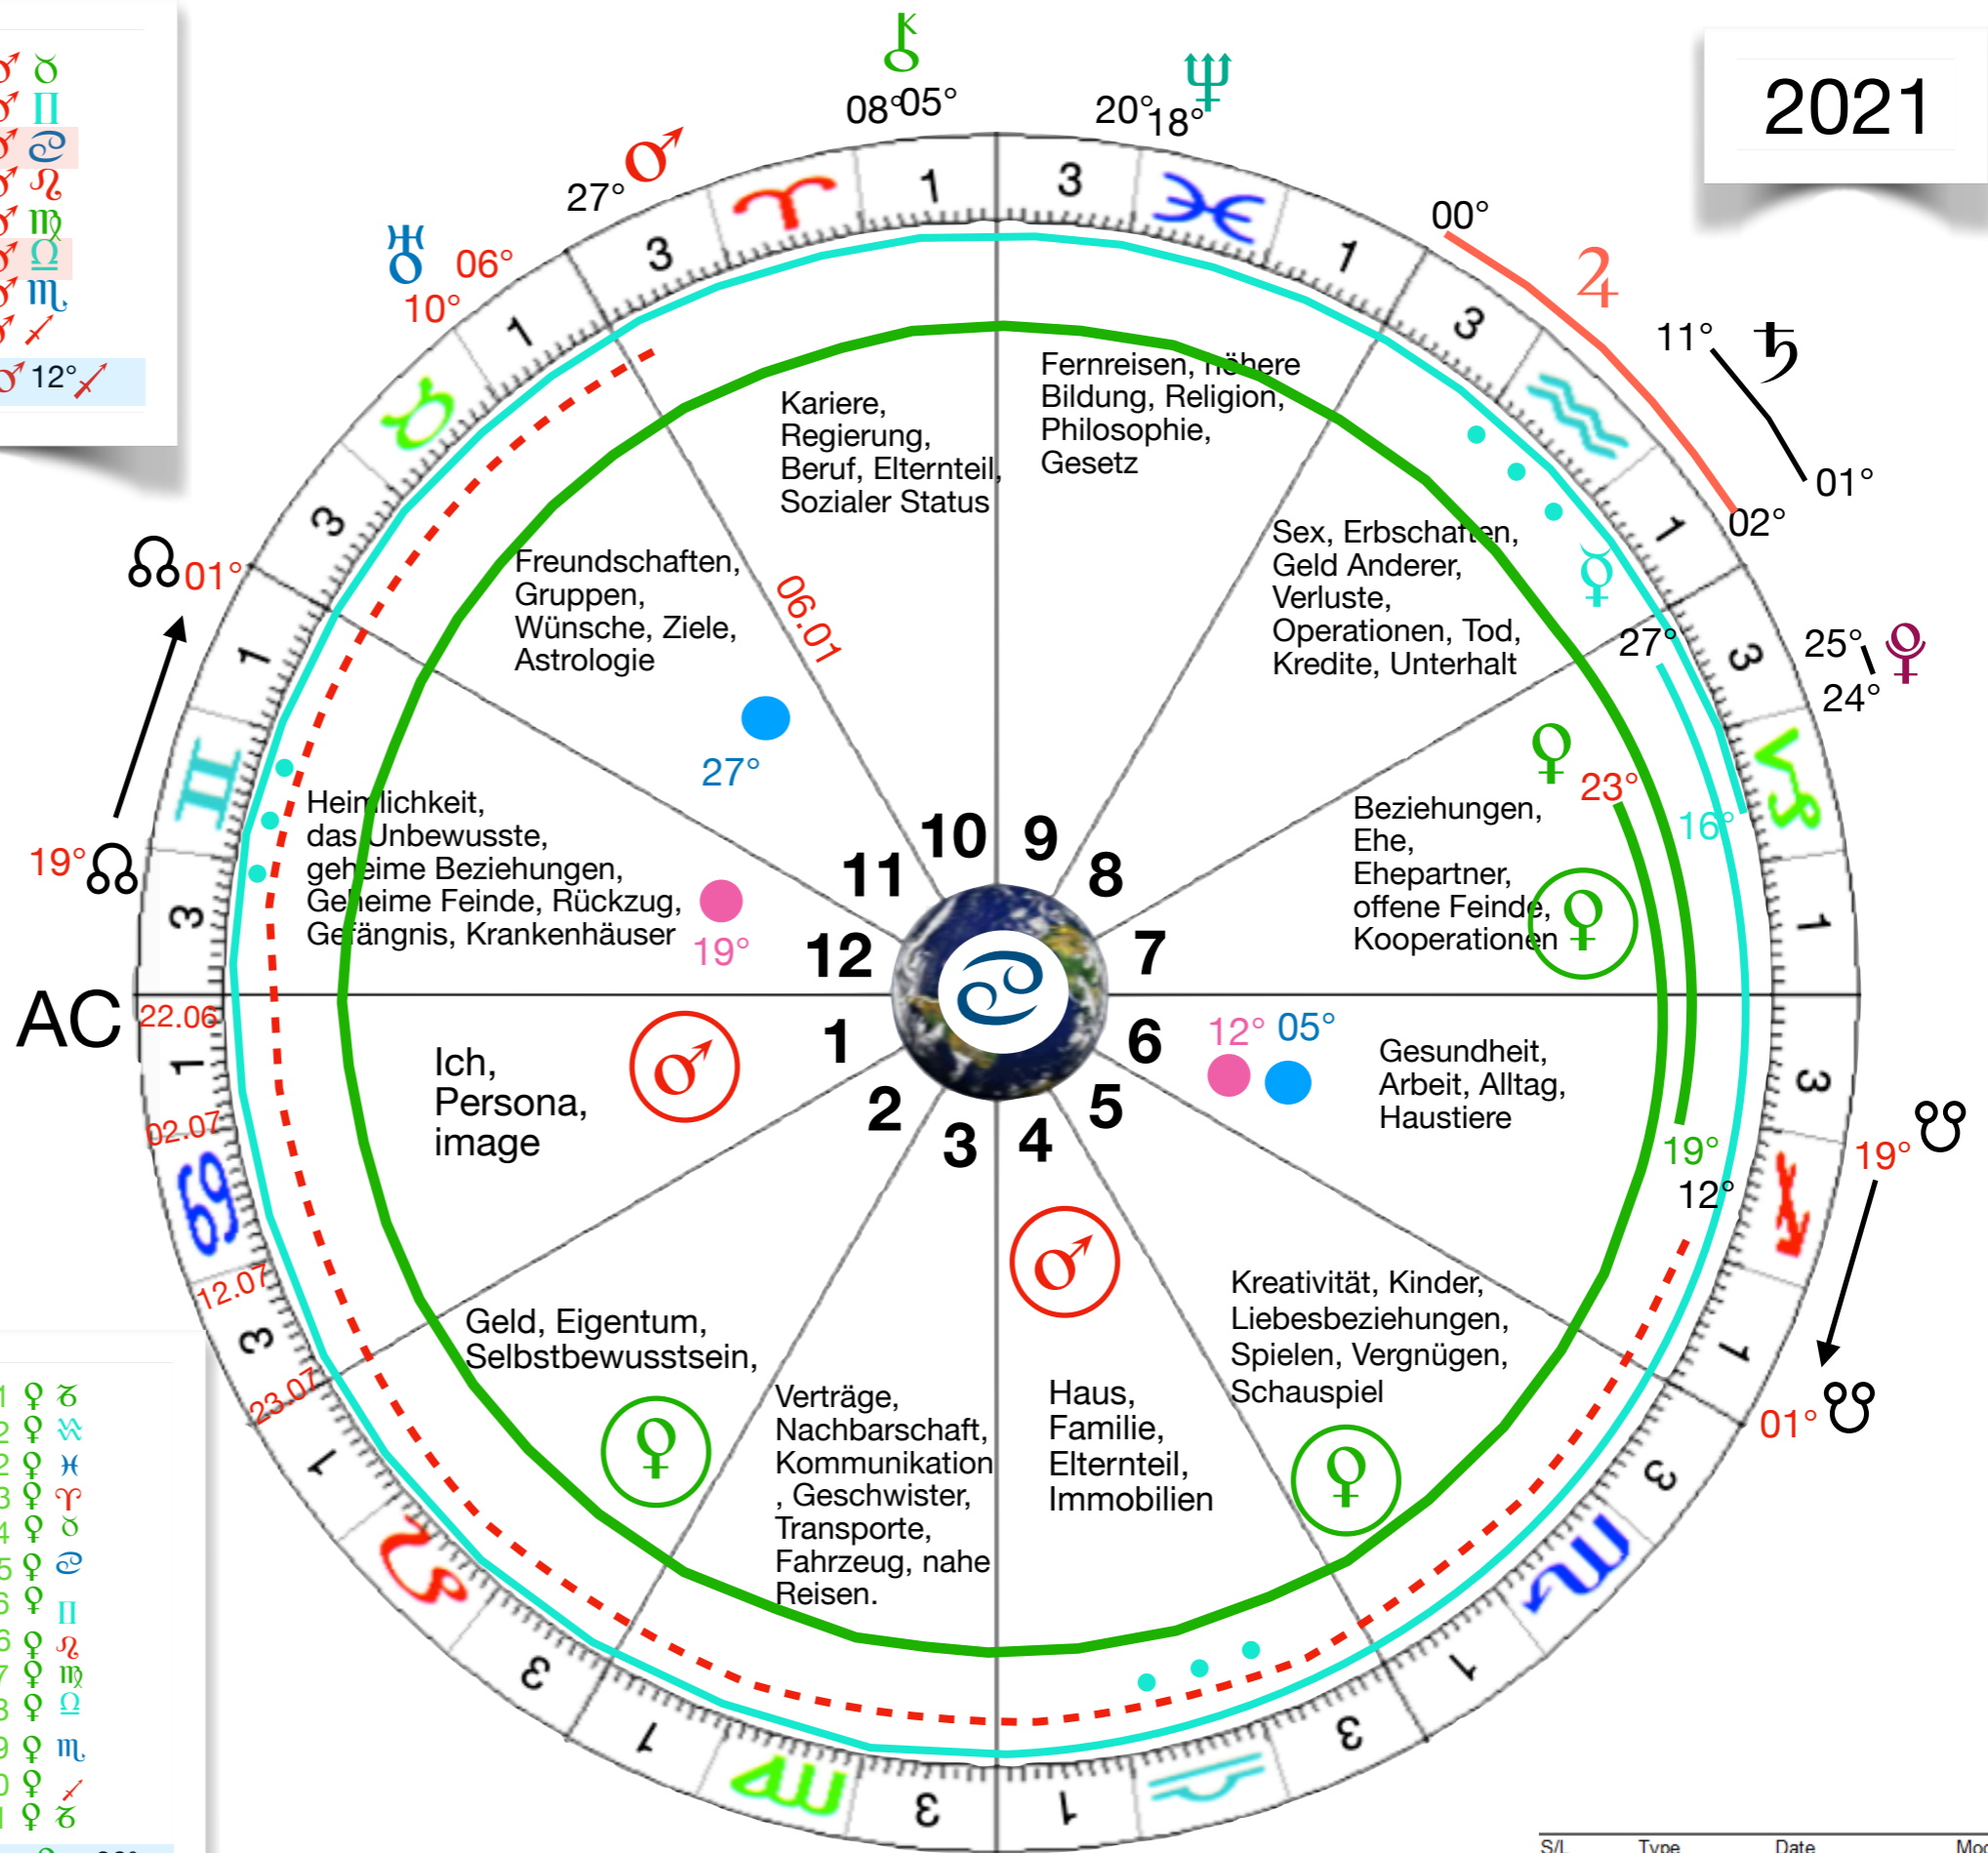

2021

- 30 Jan ♀ R 26° ♋
- 21 Feb ♀ D 11° ♋
- 30 Mai ♀ R 24° ♋
- 23 Jun ♀ D 16° ♋
- 27 Sep ♀ R 25° ♋
- 18 Okt ♀ D 10° ♋
- 31 Dez ♀ 27° ♋

- 06.01 ♂ ♋
- 04.03 ♂ ♋
- 23.04 ♂ ♋
- 11.06 ♂ ♋
- 29.07 ♂ ♋
- 15.09 ♂ ♋
- 30.10 ♂ ♋
- 13.12 ♂ ♋
- 31 Dez ♂ 12° ♋

- 20 Jun ♀ R 02° ♋
- 18 Okt ♀ D 22° ♋
- 31 Dez ♀ 00° ♋

- 23 Mai ♀ R 13° ♋
- 11 Okt ♀ D 06° ♋
- 31 Dez ♀ 11° ♋

- 14 Jan ♀ D 06° ♋
- 20 Aug ♀ R 14° ♋
- 31 Dez ♀ R 10° ♋

- 26 Juni ♀ R 23° ♋
- 30 Nov ♀ D 20° ♋
- 01 Dez ♀ 20° ♋

- 27 Apr ♀ R 26° ♋
- 06 Okt ♀ D 24° ♋
- 31 Dez ♀ 25° ♋

- 15 Jul ♀ R 12° ♋
- 19 Dez ♀ D 08° ♋

- 13 Jan ♂ ♋ □ ♋ 03°
- 17 Jan ♀ ♋ □ ♋ 06°
- 20 Jan ♂ ♋ □ ♋ 06°
- 17 Feb ♀ ♋ □ ♋ 07°
- 15 Jun ♀ ♋ □ ♋ 13°
- 01 Jul ♂ ♋ □ ♋ 12°
- 04 Jul ♂ ♋ □ ♋ 14°
- 09 Sep ♂ ♋ □ ♋ 22°
- 22 Okt ♂ ♋ □ ♋ 24°
- 11 Nov ♂ ♋ □ ♋ 08°
- 17 Nov ♂ ♋ □ ♋ 12°
- 24 Dez ♀ ♋ □ ♋ 11°

- 08.01 ♀ ♋
- 01.02 ♀ ♋
- 25.02 ♀ ♋
- 21.03 ♀ ♋
- 14.04 ♀ ♋
- 09.05 ♀ ♋
- 02.06 ♀ ♋
- 27.06 ♀ ♋
- 22.07 ♀ ♋
- 16.08 ♀ ♋
- 10.09 ♀ ♋
- 07.10 ♀ ♋
- 05.11 ♀ ♋
- 19 Dez ♀ ♋ 26°

S/L	Type	Date	Moon
Lunar	Total	26/05/2021 13:19	05°29' ♋
Solar	Annular	10/06/2021 12:42	19°42' ♋
Lunar	Partial	19/11/2021 10:03	27°17' ♋
Solar	Total	04/12/2021 08:33	12°16' ♋