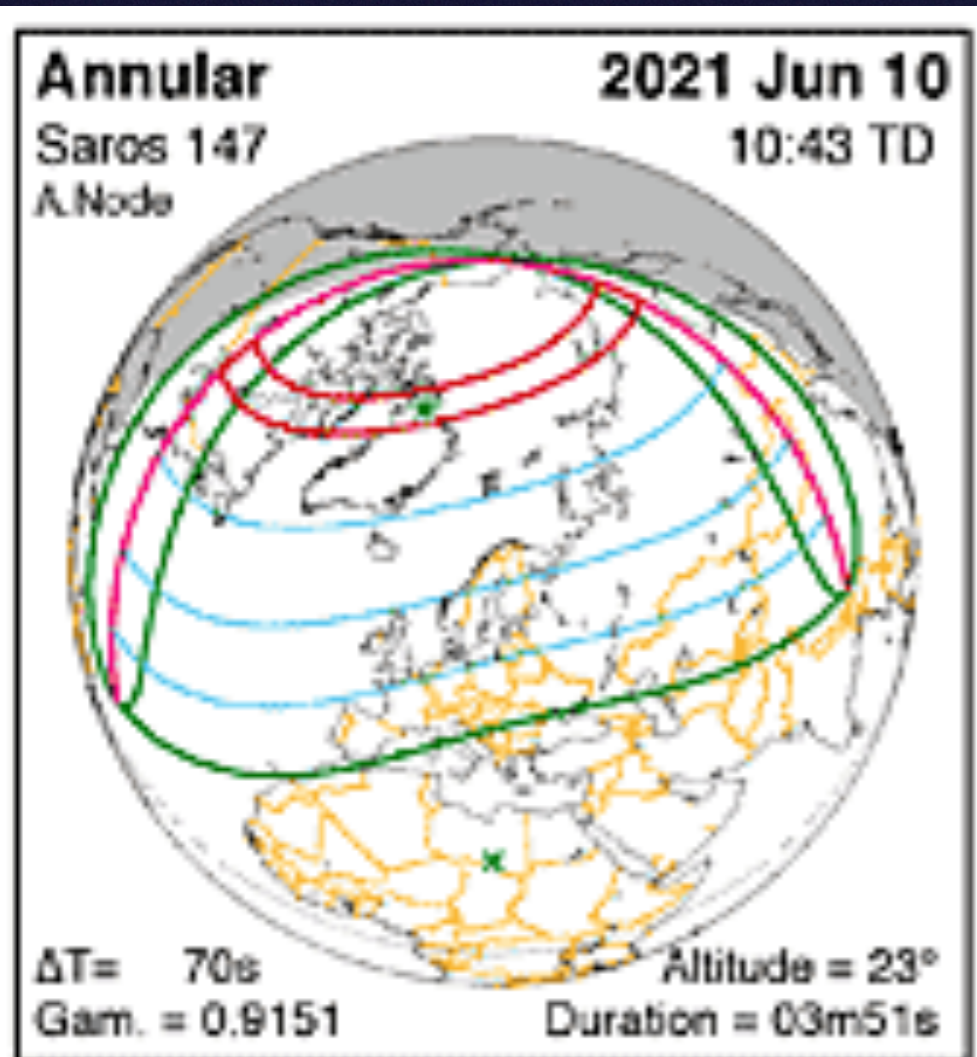

10 Ιουνίου 2021

Δακτυλιοειδής ηλιακή έκλειψη 19° 42' Διδύμων

147 Saros-Serie 5 Nord
Beginn: 12 October 1624 Nordpol

Πρόκειται για μια πολύ ασυνήθιστη σειρά με ξαφνικές εμπνεύσεις που φαίνεται να έχουν ψυχολογική η ασυνείδητη φύση. Οι προαισθησεις, τα οράματα και τα προφητικά όνειρα αποτελούν την ουσία αυτής της οικογένειας εκλείψεων, μια πραγματικά δημιουργική σειρά από την οποία το άτομο πρέπει να αναδυθεί εμπλουτισμένο. στις ενέργειες σας μπορείτε σίγουρα να αφήσετε τον εαυτό σας να καθοδηγείται από τις προαισθησεις η τα οράματα που προκύπτουν από αυτήν την έκλειψη.