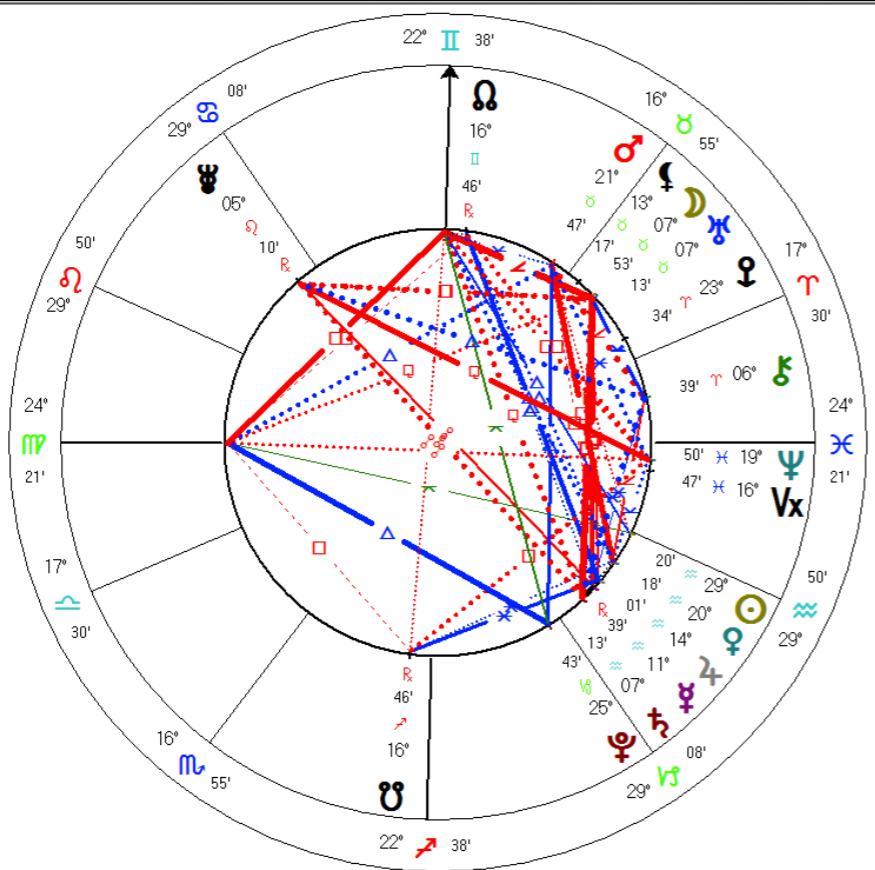

♋ 06° ♂ 21 Dez 2019 0° ♋

17 Jan 2021 05°

17 Jan 2021 06° ♋

Transits 17 Feb 2021

Natal Chart

17 Feb 2021, 21:08  
 8:08:10 pm CET -1:00  
 Dorsten, Germany  
 51°N39'006"E58'  
 Geocentric  
 Tropical  
 Placidus  
 True Node