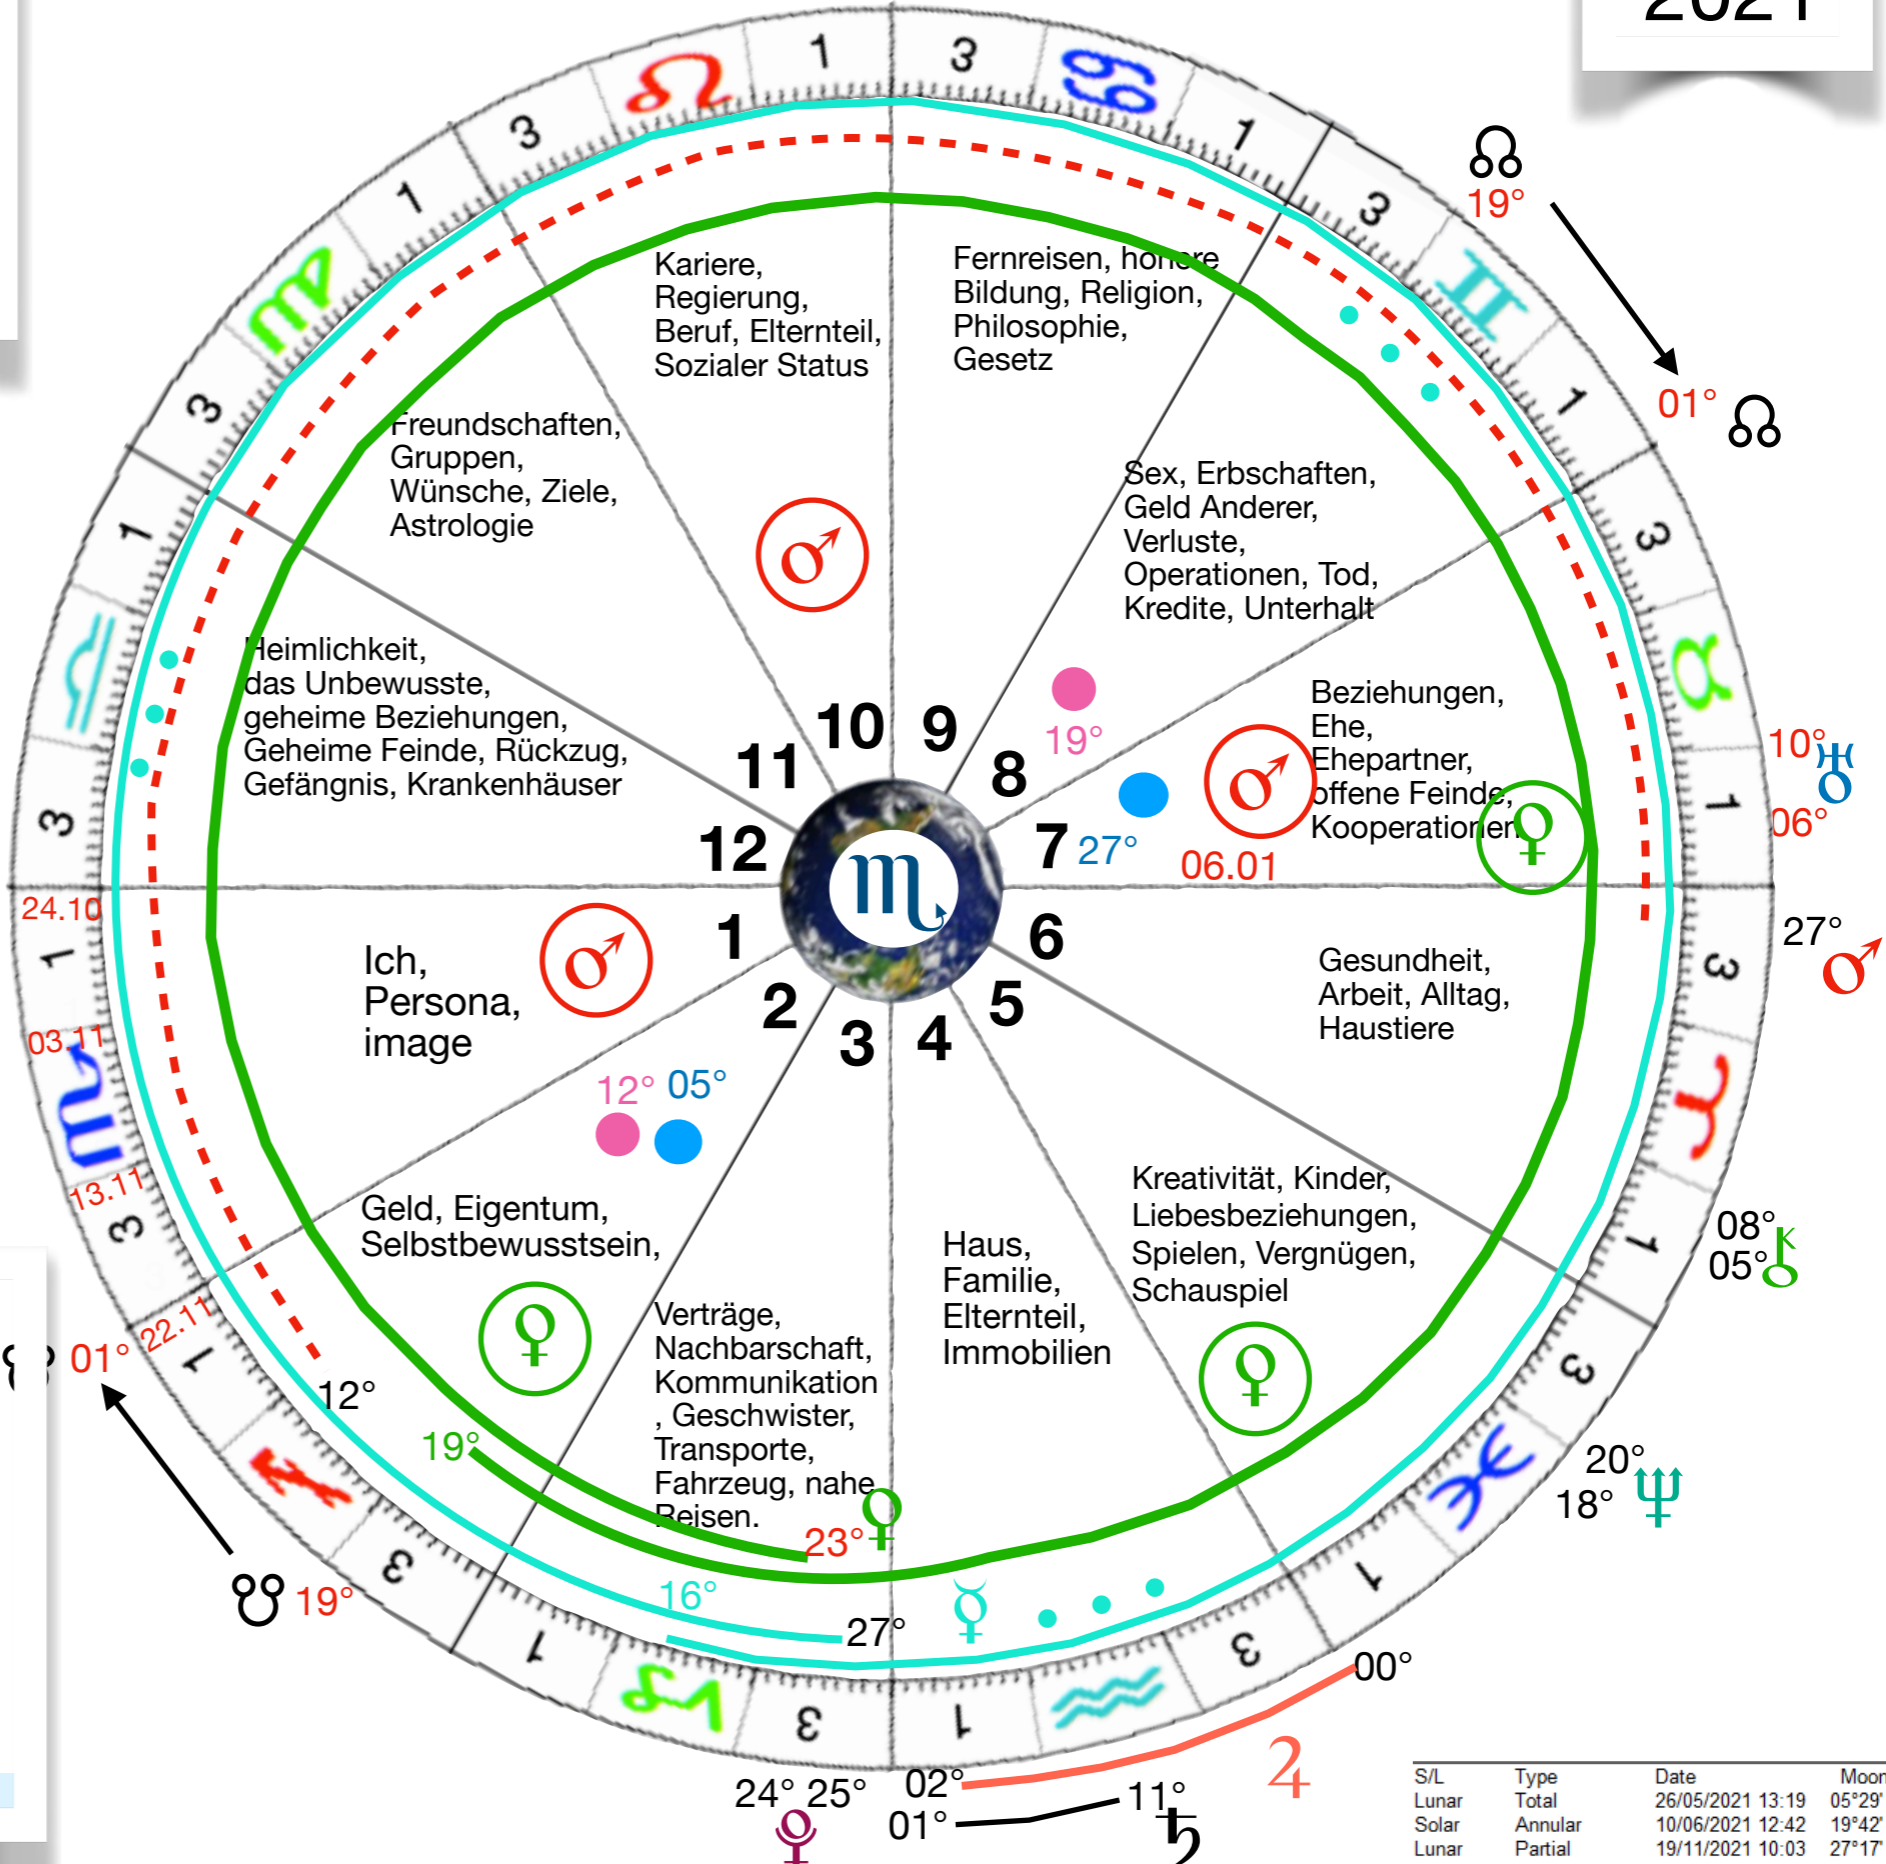

2021

30 Jan ♀ R 26° ♋
21 Feb ♀ D 11° ♋
30 Mai ♀ R 24° ♌
23 Jun ♀ D 16° ♌
27 Sep ♀ R 25° ♍
18 Okt ♀ D 10° ♍
31 Dez ♀ 27° ♎

06.01 ♂ ♋
04.03 ♂ ♌
23.04 ♂ ♍
11.06 ♂ ♎
29.07 ♂ ♏
15.09 ♂ ♐
30.10 ♂ ♑
13.12 ♂ ♒
31 Dez ♂ 12° ♒

20 Jun ♀ R 02° ♋
18 Okt ♀ D 22° ♋
31 Dez ♀ 00° ♋

23 Mai ♄ R 13° ♋
11 Okt ♄ D 06° ♋
31 Dez ♄ 11° ♋

14 Jan ♃ D 06° ♋
20 Aug ♃ R 14° ♋
31 Dez ♃ R 10° ♋

26 Juni ♃ R 23° ♋
30 Nov ♃ D 20° ♋
01 Dez ♃ 20° ♋

27 Apr ♀ R 26° ♎
06 Okt ♀ D 24° ♎
31 Dez ♀ 25° ♎

15 Jul ♄ R 12° ♎
19 Dez ♄ D 08° ♎

13 Jan ♂ ♋ □ ♄ ♋ 03°
17 Jan ♀ ♋ □ ♃ ♋ 06°
20 Jan ♂ ♋ ♄ ♃ ♋ 06°
17 Feb ♄ ♋ □ ♃ ♋ 07°
15 Jun ♄ R ♋ □ ♃ ♋ 13°
01 Jul ♂ ♎ ♄ ♄ R ♋ 12°
04 Jul ♂ ♎ □ ♃ ♋ 14°
09 Sep ♂ ♎ ♄ ♄ R ♋ 22°
22 Okt ♂ ♎ □ ♀ ♎ 24°
11 Nov ♂ ♎ □ ♄ ♋ 08°
17 Nov ♂ ♎ □ ♃ ♋ 12°
24 Dez ♄ ♋ □ ♃ ♋ 11°

08.01 ♀ ♎
01.02 ♀ ♋
25.02 ♀ ♋
21.03 ♀ ♎
14.04 ♀ ♋
09.05 ♀ ♍
02.06 ♀ ♌
27.06 ♀ ♎
22.07 ♀ ♎
16.08 ♀ ♍
10.09 ♀ ♎
07.10 ♀ ♎
05.11 ♀ ♎
19 Dez ♀ □ 26°

AC

S/L	Type	Date	Moon
Lunar	Total	26/05/2021 13:19	05°29' ♎
Solar	Annular	10/06/2021 12:42	19°42' ♌
Lunar	Partial	19/11/2021 10:03	27°17' ♎
Solar	Total	04/12/2021 08:33	12°16' ♎