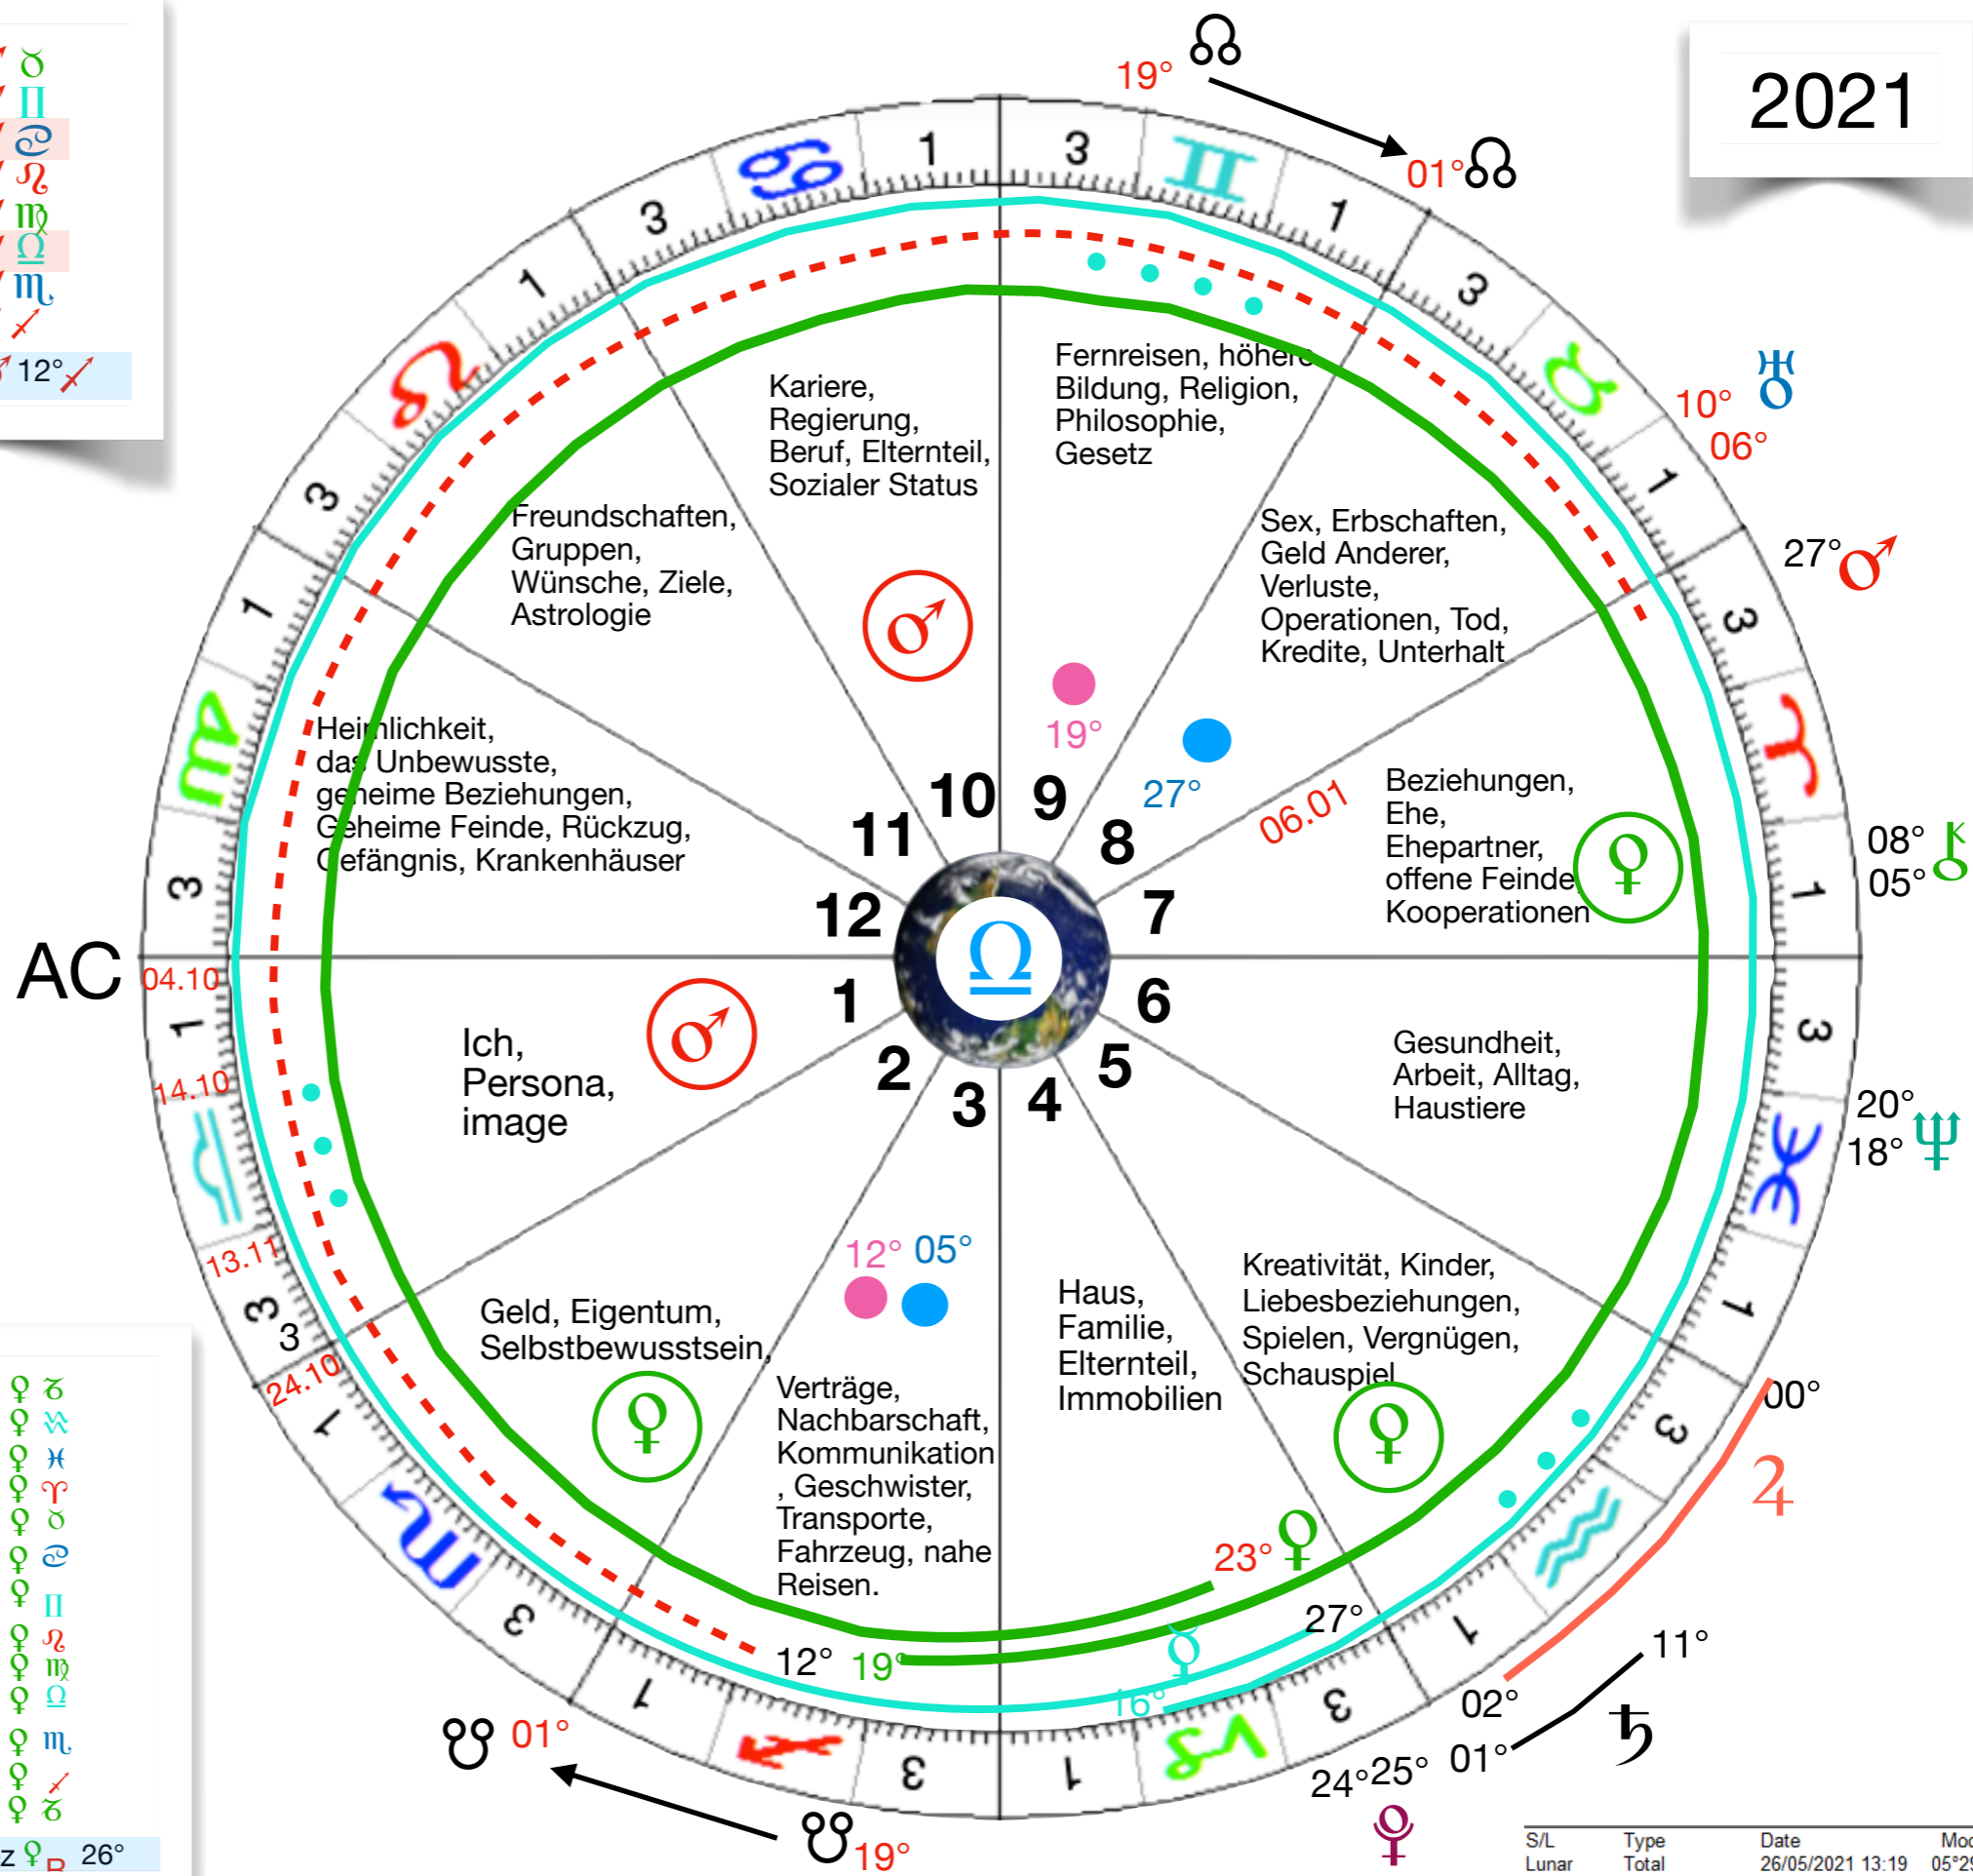

2021

- 30 Jan ♀ R 26° ♋
- 21 Feb ♀ D 11° ♋
- 30 Mai ♀ R 24° ♋
- 23 Jun ♀ D 16° ♋
- 27 Sep ♀ R 25° ♋
- 18 Okt ♀ D 10° ♋
- 31 Dez ♀ 27° ♋

- 06.01 ♂ ♋
- 04.03 ♂ ♋
- 23.04 ♂ ♋
- 11.06 ♂ ♋
- 29.07 ♂ ♋
- 15.09 ♂ ♋
- 30.10 ♂ ♋
- 13.12 ♂ ♋
- 31 Dez ♂ 12° ♋

- 20 Jun ♀ R 02° ♋
- 18 Okt ♀ D 22° ♋
- 31 Dez ♀ 00° ♋

- 23 Mai ♀ R 13° ♋
- 11 Okt ♀ D 06° ♋
- 31 Dez ♀ 11° ♋

- 14 Jan ♀ D 06° ♋
- 20 Aug ♀ R 14° ♋
- 31 Dez ♀ R 10° ♋

- 26 Juni ♀ R 23° ♋
- 30 Nov ♀ D 20° ♋
- 01 Dez ♀ 20° ♋

- 27 Apr ♀ R 26° ♋
- 06 Okt ♀ D 24° ♋
- 31 Dez ♀ 25° ♋

- 15 Jul ♀ R 12° ♋
- 19 Dez ♀ D 08° ♋

- 13 Jan ♂ ♋ □ ♋ 03°
- 17 Jan ♀ ♋ □ ♋ 06°
- 20 Jan ♂ ♋ □ ♋ 06°
- 17 Feb ♀ ♋ □ ♋ 07°
- 15 Jun ♀ R ♋ □ ♋ 13°
- 01 Jul ♂ ♋ □ ♋ R ♋ 12°
- 04 Jul ♂ ♋ □ ♋ 14°
- 09 Sep ♂ ♋ □ ♋ R ♋ 22°
- 22 Okt ♂ ♋ □ ♋ 24°
- 11 Nov ♂ ♋ □ ♋ 08°
- 17 Nov ♂ ♋ □ ♋ 12°
- 24 Dez ♀ ♋ □ ♋ 11°

- 08.01 ♀ ♋
- 01.02 ♀ ♋
- 25.02 ♀ ♋
- 21.03 ♀ ♋
- 14.04 ♀ ♋
- 09.05 ♀ ♋
- 02.06 ♀ ♋
- 27.06 ♀ ♋
- 22.07 ♀ ♋
- 16.08 ♀ ♋
- 10.09 ♀ ♋
- 07.10 ♀ ♋
- 05.11 ♀ ♋
- 19 Dez ♀ ♋ 26°

S/L	Type	Date	Moon
Lunar	Total	26/05/2021 13:19	05°29' ♋
Solar	Annular	10/06/2021 12:42	19°42' ♋
Lunar	Partial	19/11/2021 10:03	27°17' ♋
Solar	Total	04/12/2021 08:33	12°16' ♋