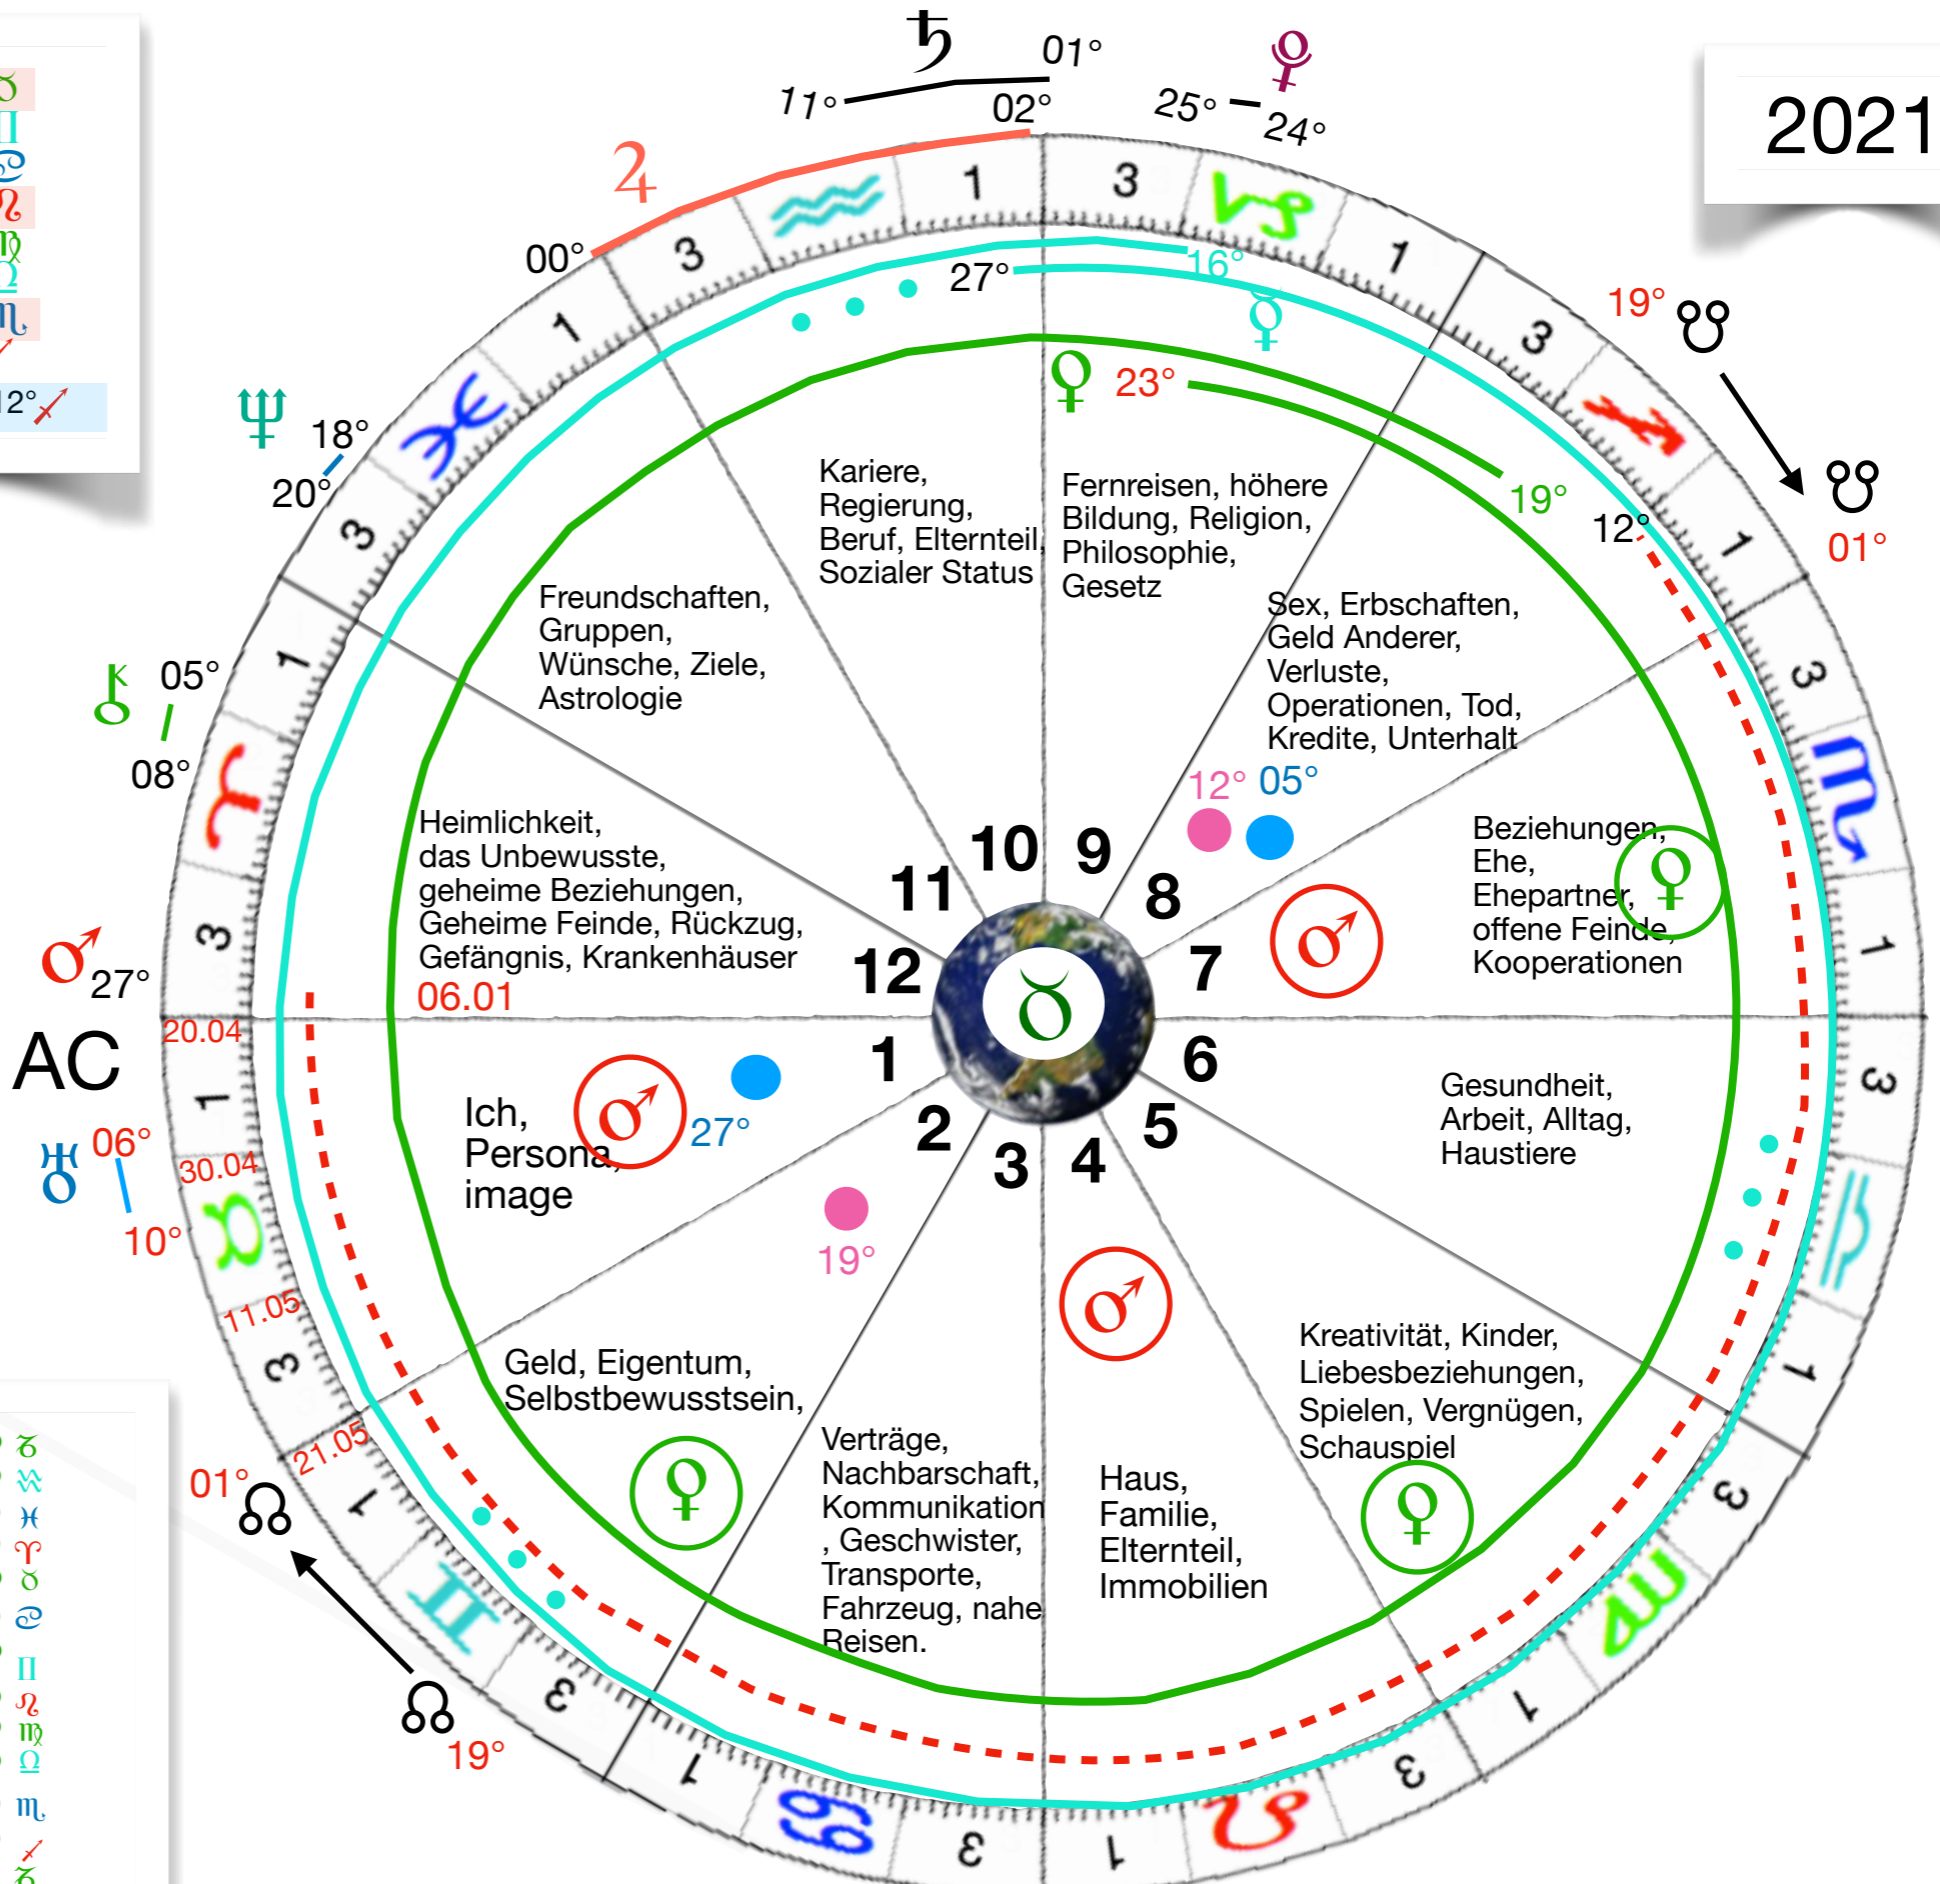

2021

30 Jan ♀ R 26° ♋
21 Feb ♀ D 11° ♋
30 Mai ♀ R 24° ♌
23 Jun ♀ D 16° ♌
27 Sep ♀ R 25° ♍
18 Okt ♀ D 10° ♍
31 Dez ♀ 27° ♎

06.01 ♂ ♋
04.03 ♂ ♌
23.04 ♂ ♍
11.06 ♂ ♎
29.07 ♂ ♏
15.09 ♂ ♐
30.10 ♂ ♑
13.12 ♂ ♒
31 Dez ♂ 12° ♒

20 Jun ♃ R 02° ♈
18 Okt ♃ D 22° ♋
31 Dez ♃ 00° ♈

23 Mai ♃ R 13° ♋
11 Okt ♃ D 06° ♋
31 Dez ♃ 11° ♋

14 Jan ♃ D 06° ♋
20 Aug ♃ R 14° ♋
31 Dez ♃ R 10° ♋

26 Juni ♃ R 23° ♈
30 Nov ♃ D 20° ♈
01 Dez ♃ 20° ♈

27 Apr ♀ R 26° ♎
06 Okt ♀ D 24° ♎
31 Dez ♀ 25° ♎

15 Jul ♋ R 12° ♎
19 Dez ♋ D 08° ♎

13 Jan ♂ ♋ □ ♃ ♋ 03°
17 Jan ♃ ♋ □ ♋ ♋ 06°
20 Jan ♂ ♋ ♂ ♋ ♋ 06°
17 Feb ♃ ♋ □ ♋ ♋ 07°
15 Jun ♃ R ♋ □ ♋ ♋ 13°
01 Jul ♂ ♋ ♂ ♃ R ♋ 12°
04 Jul ♂ ♋ □ ♋ ♋ 14°
09 Sep ♂ ♋ ♂ ♃ R ♋ 22°
22 Okt ♂ ♋ □ ♋ ♋ 24°
11 Nov ♂ ♋ □ ♃ ♋ 08°
17 Nov ♂ ♋ □ ♋ ♋ 12°
24 Dez ♃ ♋ □ ♋ ♋ 11°

08.01 ♀ ♎
01.02 ♀ ♋
25.02 ♀ ♈
21.03 ♀ ♎
14.04 ♀ ♋
09.05 ♀ ♍
02.06 ♀ ♌
27.06 ♀ ♎
22.07 ♀ ♋
16.08 ♀ ♍
10.09 ♀ ♋
07.10 ♀ ♎
05.11 ♀ ♎
19 Dez ♀ □ 26°

S/L	Type	Date	Moon
Lunar	Total	26/05/2021 13:19	05°29'
Solar	Annular	10/06/2021 12:42	19°42' ♌
Lunar	Partial	19/11/2021 10:03	27°17' ♎
Solar	Total	04/12/2021 08:33	12°16' ♎