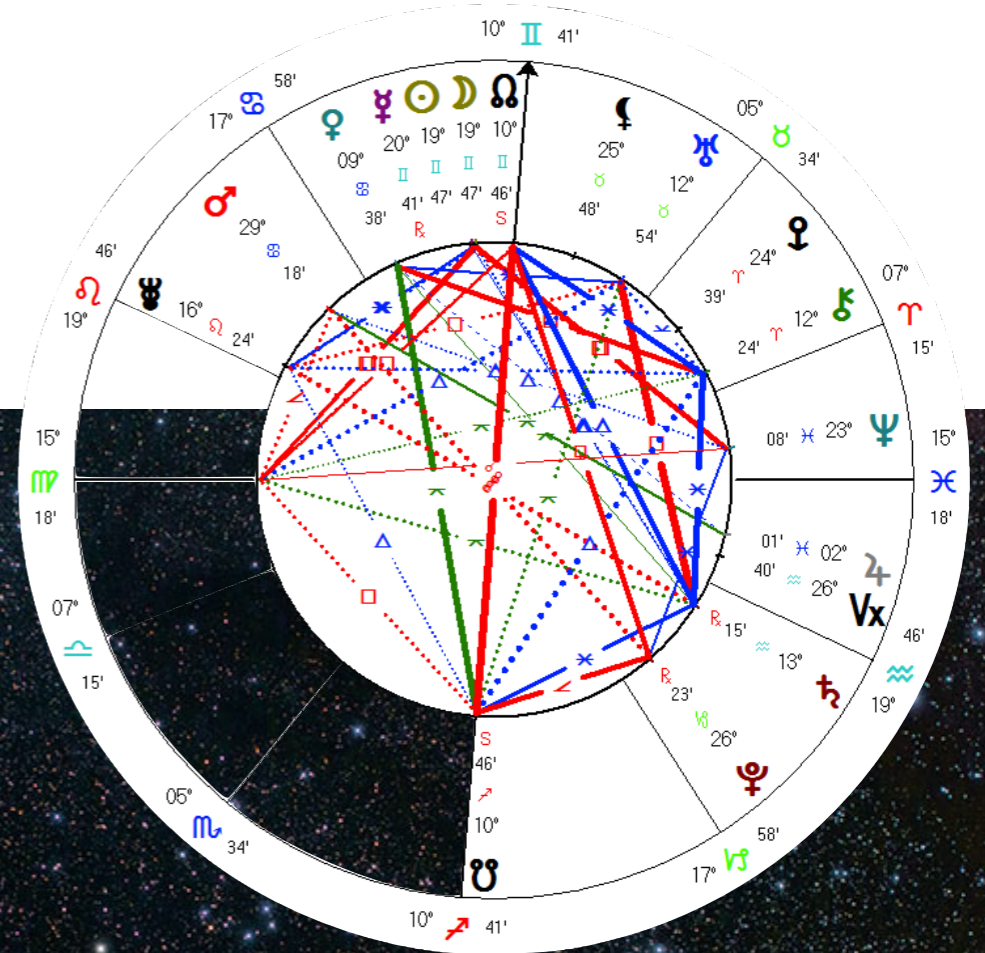

Η λέξη κλειδί είναι: **Δικαιοσύνη**

Σε θετική μορφή συμβολίζει αυτή η μοίρα, την ικανότητα να αντιμετωπίζει κάποιος Κρίσεις.

Σε αρνητική μορφή, είναι η απλή φαντασία συγκεκριμένων προσωπικών ιδιοτήτων .

Η φόρμουλα είναι: *εξειδικευμένος, πρακτικός, πρωτότυπος, πειραματικός, κοινωνικός*

1 of 80 Solar Eclipses: 12 Oct 1624  
 80, 24 Feb 3049 Solar Eclipse

♀ out of bounds

♃<sub>R</sub> □ ♁  
 ♀<sub>R</sub> □ ♃

Nr: **23** Annular Solar Eclipse 19° 42' ♀

Sabian Symbols  
 20° Αντρες κόβουν πάγο.

Taurus

Στις 10 Ιουνίου 2021,  
Δαλτυλιοειδης ηλιακή έκλειψη στη  
19° 42' Π

Ορατή στο μεγαλύτερο μέρος της Ευρώπης, στην Ασία, Βορειοδυτική Αφρική, Βόρεια Αμερική και Αρκτική