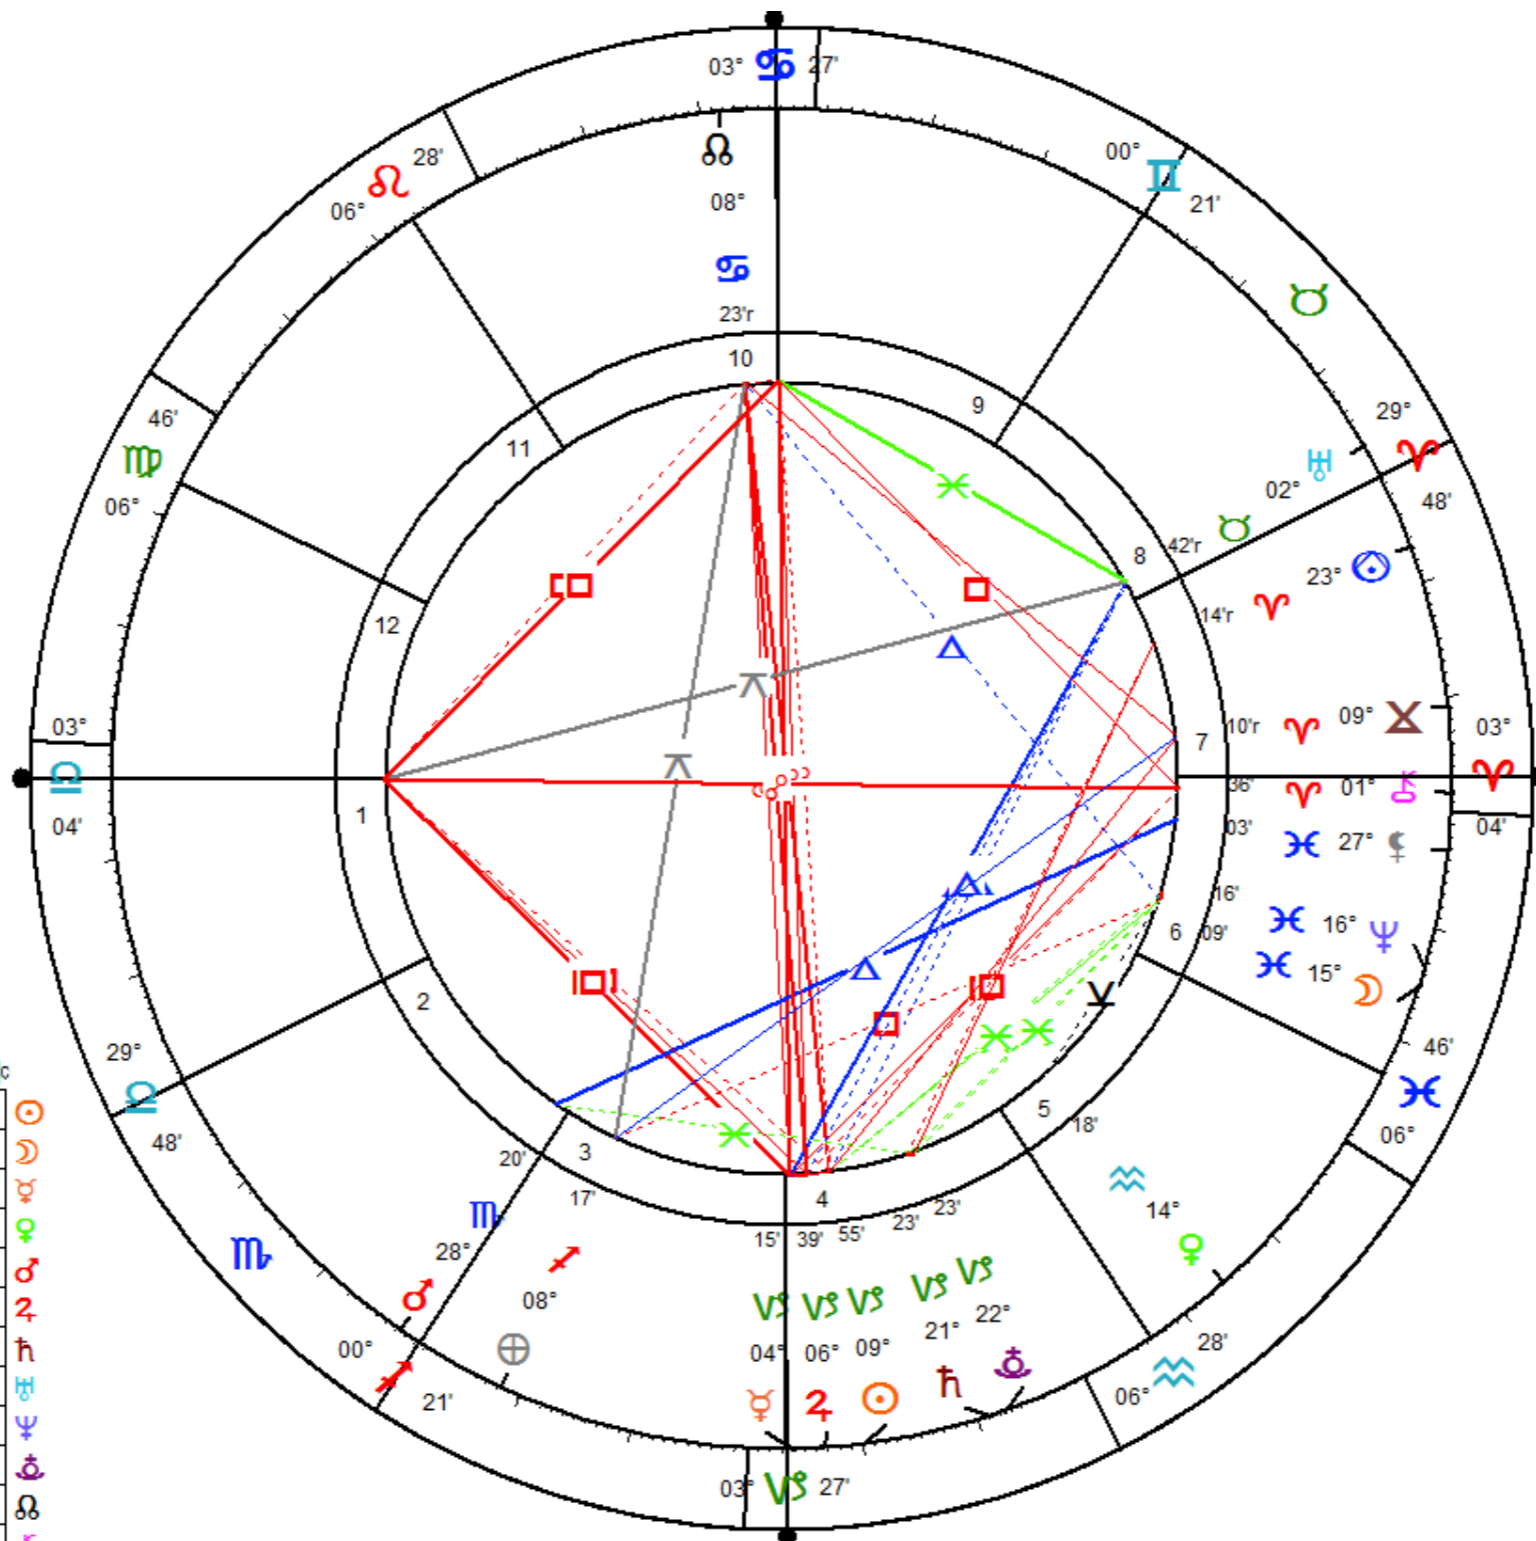

# Die Sternzeichen, Ihre Herrscher und ihre Symbole

Sternzeichen		Herrscher.		Alter Herrscher	
Widder		Mars			
Stier		Venus			
Zwillinge		Merkur			
Krebs		Mond			
Löwe		Sonne			
Jungfrau		Merkur			
Waage		Venus			
Skorpion		Pluto		Mars	
Schütze		Jupiter			
Steinbock		Saturn			
Wassermann		Uranus		Saturn	
Fische.		Neptun		Jupiter	

Element Feuer

Element Erde

Element Luft

Element Wasser

Protochronia  
 01/01/2020 00:00:01 EET +02:00  
 Athens, Greece. 23e43, 37n59

- ☉ 09°55'28" VS 4
  - ☽ 15°08'44" ♋ 6
  - ☿ 04°15'07" VS 4
  - ♀ 14°18'26" ♋ 5
  - ♂ 28°19'42" ♎ 2
  - ♃ 06°39'04" VS 4
  - ♄ 21°23'06" VS 4
  - ♅ 02°41'41" ♉ 8 R
  - ♆ 16°15'46" ♋ 6
  - ♇ 22°22'58" VS 4
  - ♁ 08°23'17" ♏ 10 rs
  - ♂ 01°35'41" ♎ 6
  - ♁ 27°02'31" ♋ 6
  - ♁ 08°16'46" ♋ 3
- Placidus St: 6:15:01  
 Mc 03°26'49"
- 11 06°27'56" ♏
  - 12 06°46'15" ♎
  - As 03°03'30"
  - 2 29°47'51" ♋
  - 3 00°21'02" ♋