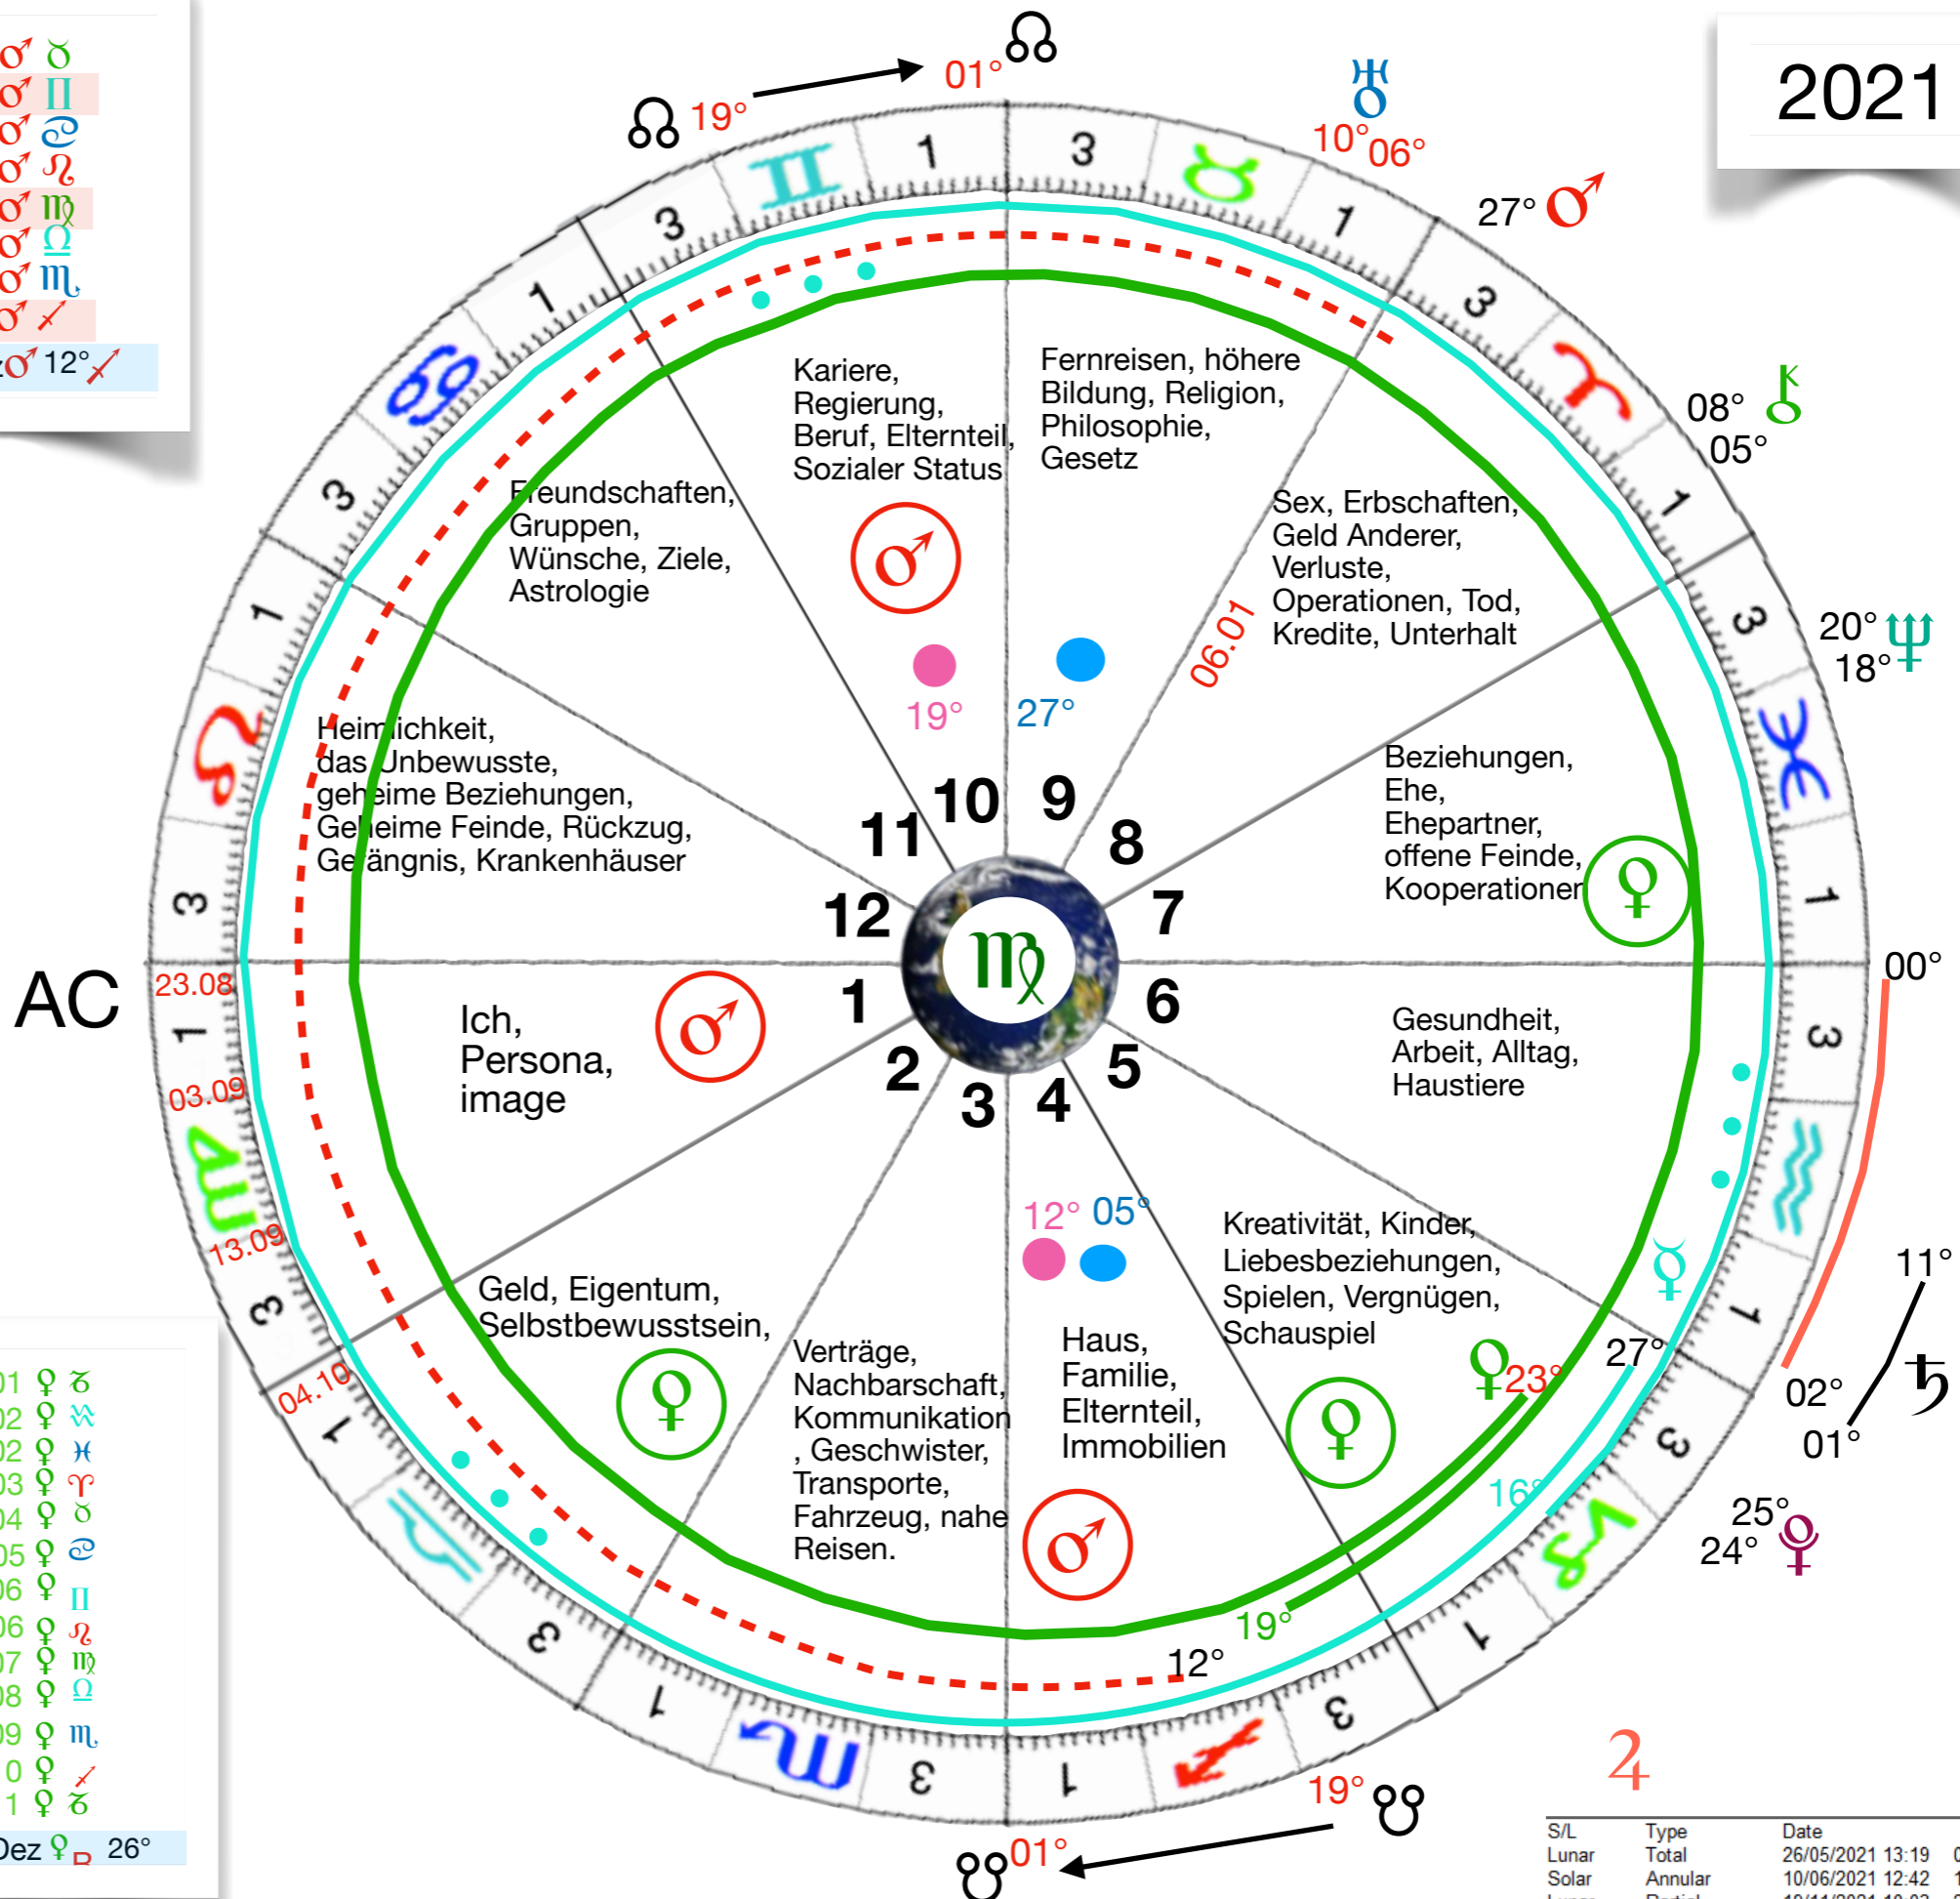

2021

- 30 Jan ♀ R 26° ♋
- 21 Feb ♀ D 11° ♋
- 30 Mai ♀ R 24° ♋
- 23 Jun ♀ D 16° ♋
- 27 Sep ♀ R 25° ♋
- 18 Okt ♀ D 10° ♋
- 31 Dez ♀ 27° ♋

- 06.01 ♂ ♋
- 04.03 ♂ ♋
- 23.04 ♂ ♋
- 11.06 ♂ ♋
- 29.07 ♂ ♋
- 15.09 ♂ ♋
- 30.10 ♂ ♋
- 13.12 ♂ ♋
- 31 Dez ♂ 12° ♋

- 20 Jun ♀ R 02° ♋
- 18 Okt ♀ D 22° ♋
- 31 Dez ♀ 00° ♋

- 23 Mai ♀ R 13° ♋
- 11 Okt ♀ D 06° ♋
- 31 Dez ♀ 11° ♋

- 14 Jan ♀ D 06° ♋
- 20 Aug ♀ R 14° ♋
- 31 Dez ♀ R 10° ♋

- 26 Juni ♀ R 23° ♋
- 30 Nov ♀ D 20° ♋
- 01 Dez ♀ 20° ♋

- 27 Apr ♀ R 26° ♋
- 06 Okt ♀ D 24° ♋
- 31 Dez ♀ 25° ♋

- 15 Jul ♀ R 12° ♋
- 19 Dez ♀ D 08° ♋

- 13 Jan ♂ ♋ □ ♋ 03°
- 17 Jan ♀ ♋ □ ♋ 06°
- 20 Jan ♂ ♋ □ ♋ 06°
- 17 Feb ♀ ♋ □ ♋ 07°
- 15 Jun ♀ ♋ □ ♋ 13°
- 01 Jul ♂ ♋ □ ♋ 12°
- 04 Jul ♂ ♋ □ ♋ 14°
- 09 Sep ♂ ♋ □ ♋ 22°
- 22 Okt ♂ ♋ □ ♋ 24°
- 11 Nov ♂ ♋ □ ♋ 08°
- 17 Nov ♂ ♋ □ ♋ 12°
- 24 Dez ♀ ♋ □ ♋ 11°

- 08.01 ♀ ♋
- 01.02 ♀ ♋
- 25.02 ♀ ♋
- 21.03 ♀ ♋
- 14.04 ♀ ♋
- 09.05 ♀ ♋
- 02.06 ♀ ♋
- 27.06 ♀ ♋
- 22.07 ♀ ♋
- 16.08 ♀ ♋
- 10.09 ♀ ♋
- 07.10 ♀ ♋
- 05.11 ♀ ♋
- 19 Dez ♀ ♋ 26°

S/L	Type	Date	Moon
Lunar	Total	26/05/2021 13:19	05°29'
Solar	Annular	10/06/2021 12:42	19°42'
Lunar	Partial	19/11/2021 10:03	27°17'
Solar	Total	04/12/2021 08:33	12°16'