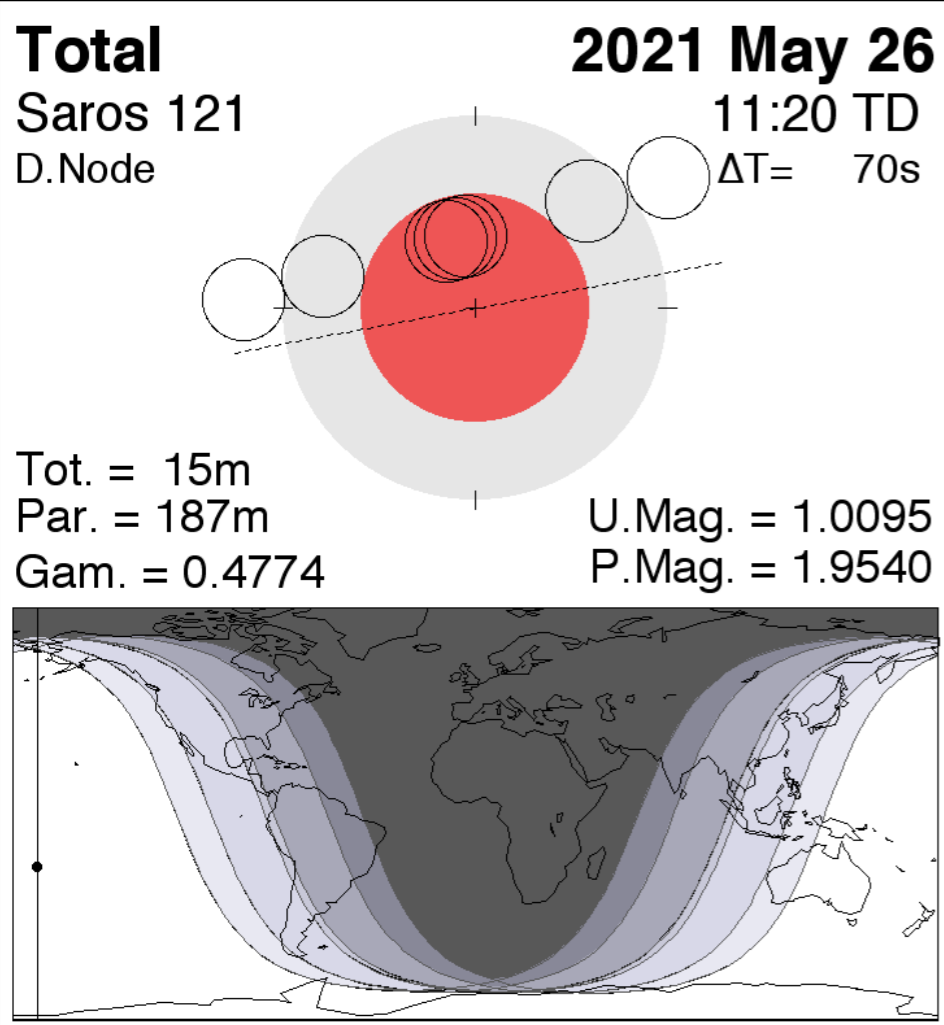

## 4 Εκλείψεις στο έτος 2021

Οι ηλιακές εκλείψεις προκαλούν μεγάλα γεγονότα που συχνά οδηγούν σε αναταραχές

Οι εκλείψεις ερμηνεύονται συγκεκριμένα για τις πολιτικές προβλέψεις και για την τύχη των Κρατών.

# 1 of 82 Lunar Eclipses: 06 Oct 1047 82, 18 Mar 2508 Lunar Eclipse

♀ ♀ out of bounds □ ♀  
♂ // ♀  
♃ □ ♃

## 55 Total Lunar Eclipse 05° 29' ↗

[www.EclipseWise.com/eclipse.html](http://www.EclipseWise.com/eclipse.html)

Sabian Symbol  
06° Ένα παιχνίδι Cricket

Skorpius

Στις 26 Μαΐου 2021,  
ολική έκλειψη Σελήνης 05° 29' Schütze