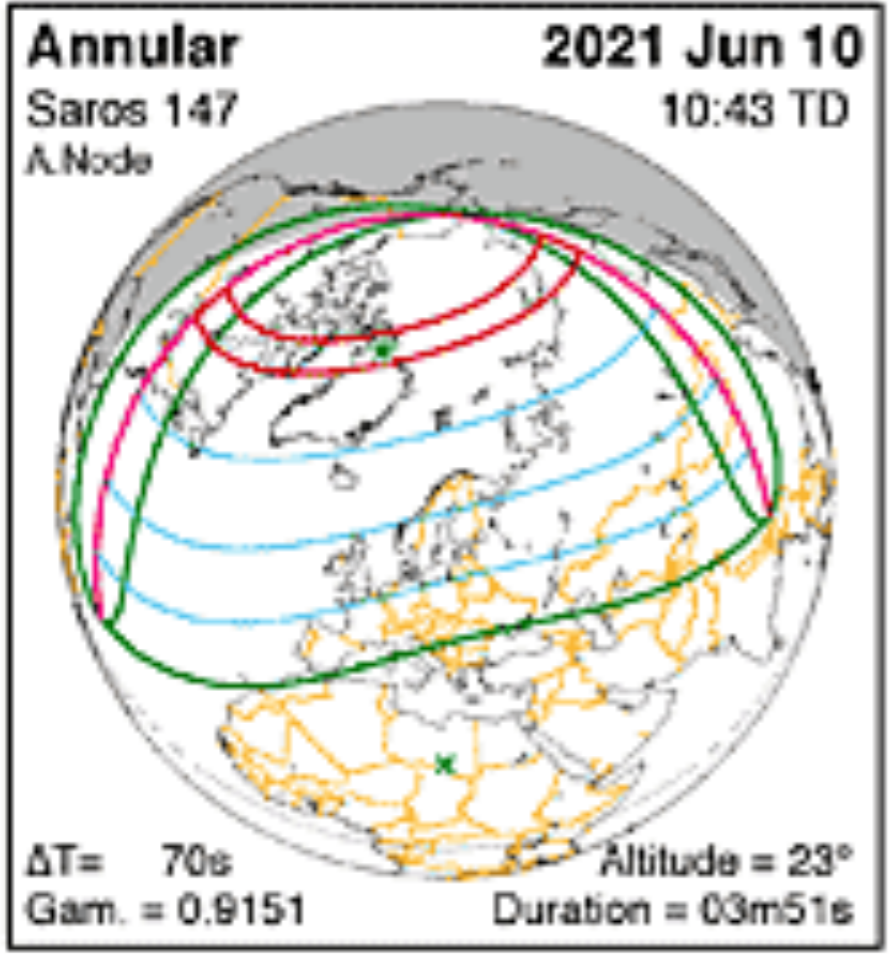

Η φόρμουλα είναι: *εξειδικευμένος, πρακτικός, πρωτότυπος, πειραματικός, κοινωνικός*

1 of 80 Solar Eclipses: 12 Oct 1624  
 80, 24 Feb 3049 Solar Eclipse

♀ out of bounds

♃<sub>R</sub> □ ♁  
 ♀<sub>R</sub> □ ♃

Nr: **23** Annular Solar Eclipse 19° 42' ♀

Sabian Symbols  
 20° Αντρες κόβουν πάγο.

Taurus

Στις 10 Ιουνίου 2021,  
Δαλτυλιοειδης ηλιακή έκλειψη στη  
19° 42' Π

Ορατή στο μεγαλύτερο μέρος της Ευρώπης, στην Ασία, Βορειοδυτική Αφρική, Βόρεια Αμερική και Αρκτική