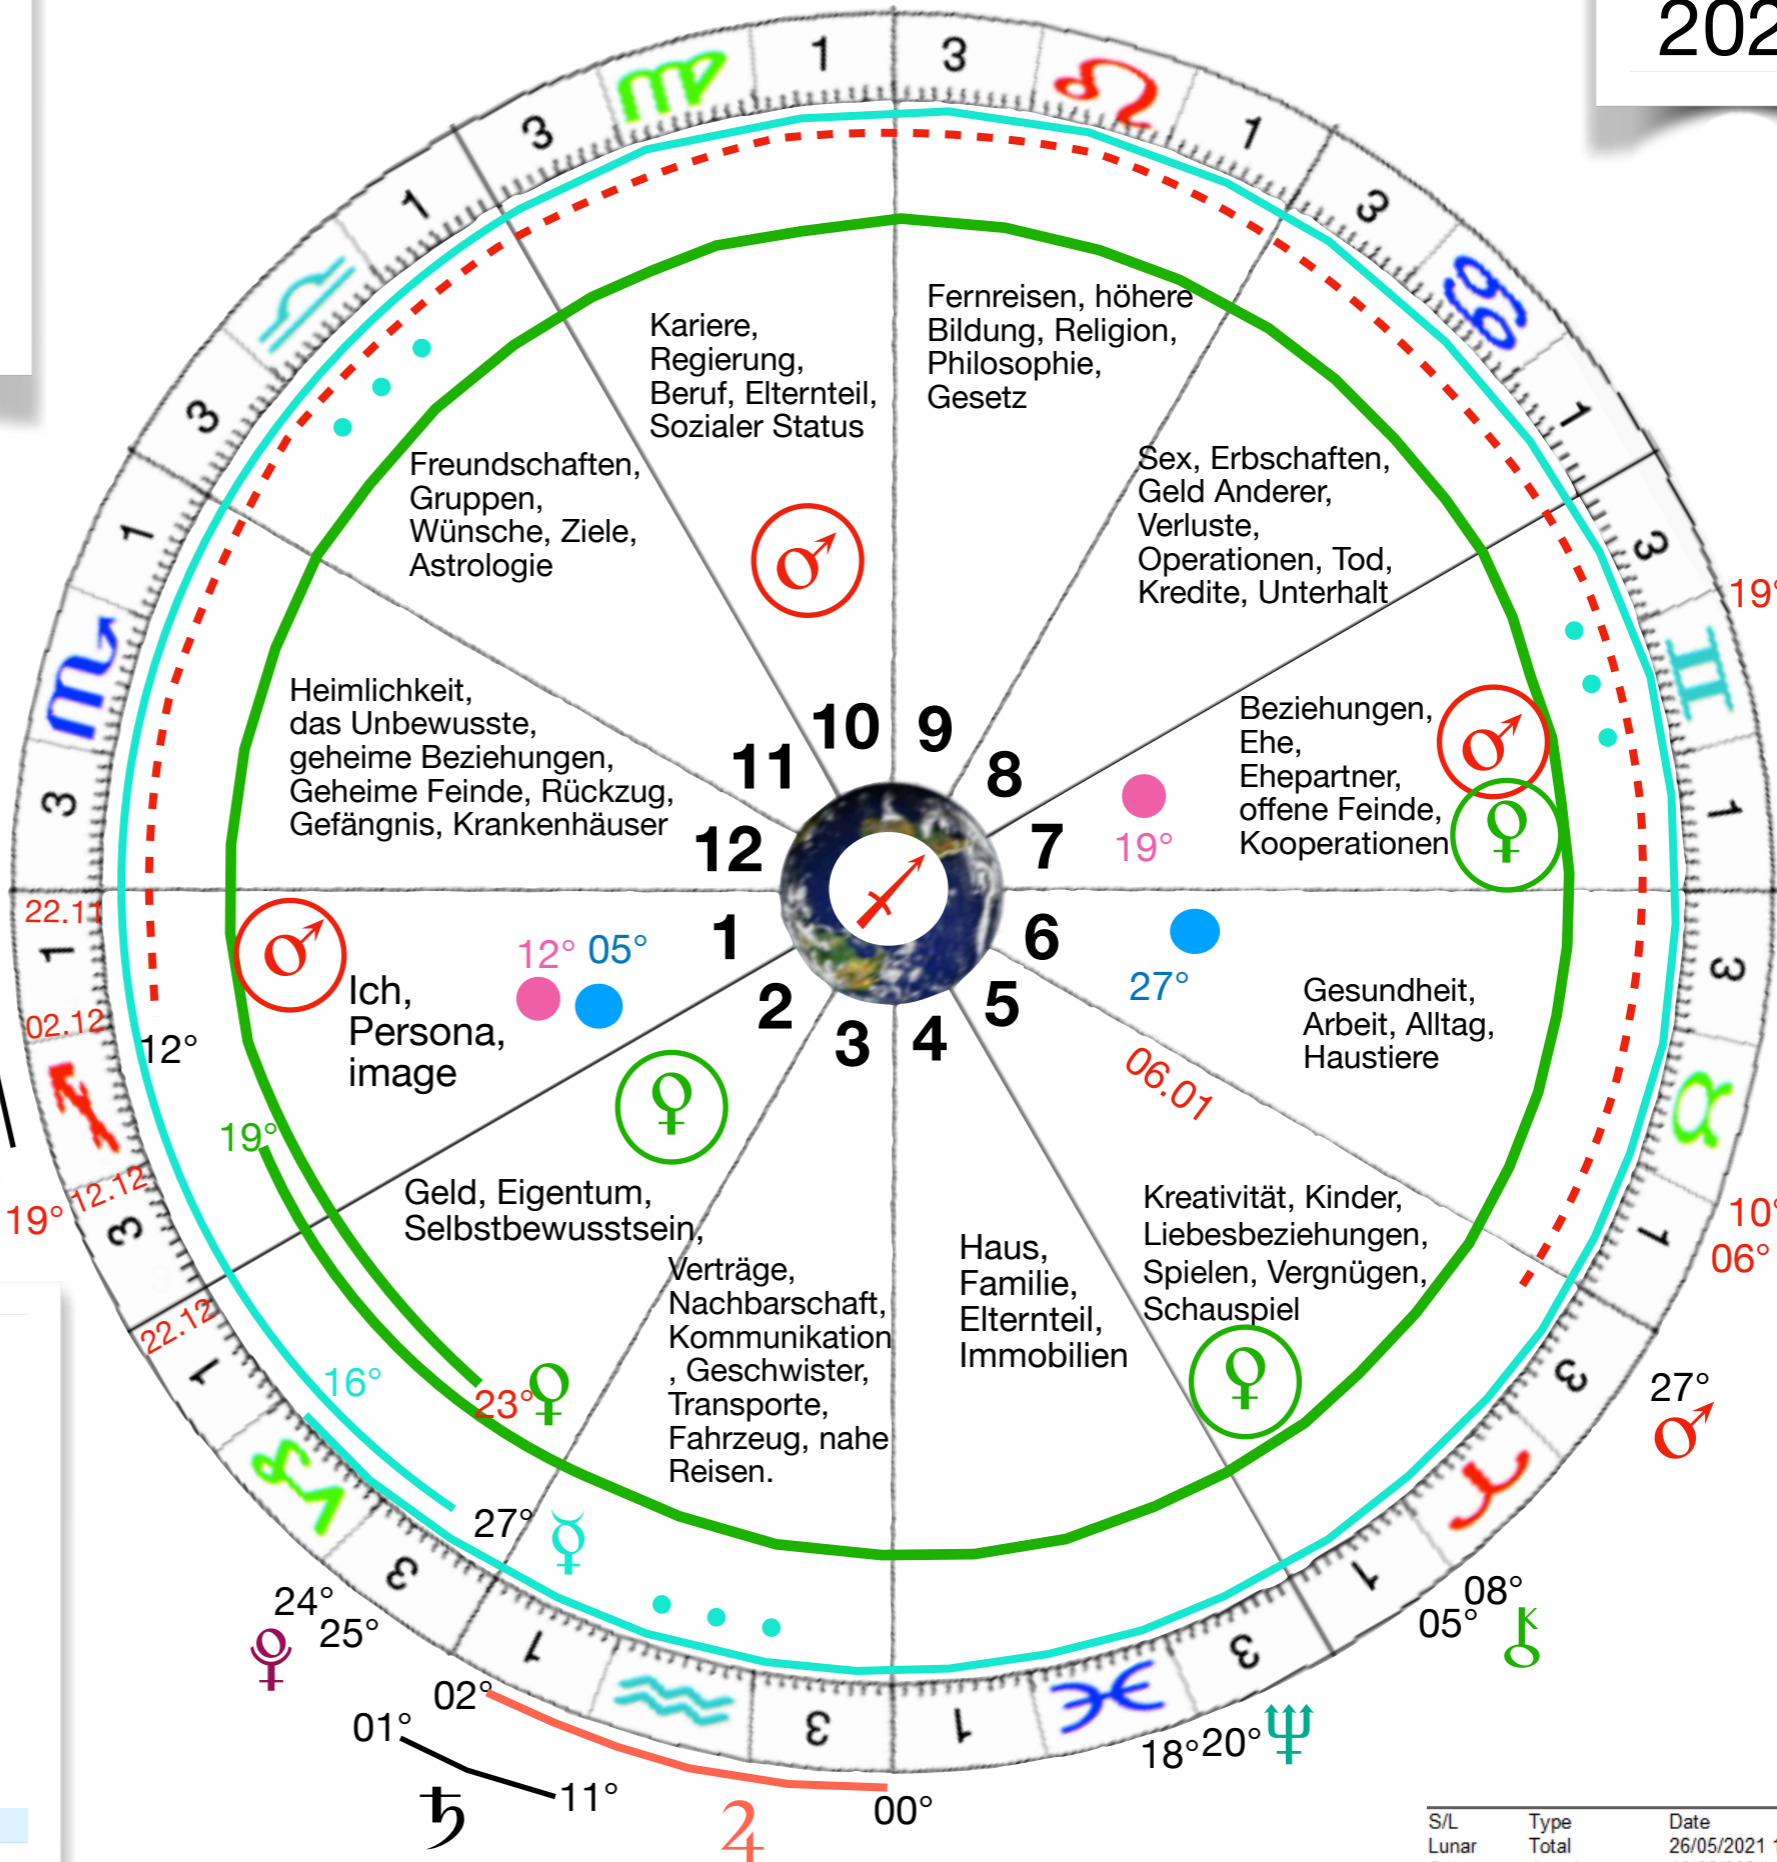

2021

30 Jan	♀ R	26°	♊
21 Feb	♀ D	11°	♊
30 Mai	♀ R	24°	♈
23 Jun	♀ D	16°	♈
27 Sep	♀ R	25°	♎
18 Okt	♀ D	10°	♎
31 Dez	♀	27°	♏

06.01	♂	♏
04.03	♂	♈
23.04	♂	♉
11.06	♂	♊
29.07	♂	♋
15.09	♂	♌
30.10	♂	♍
13.12	♂	♎
31 Dez	♂	♏ 12°

20 Jun	♂ R	02°	♋
18 Okt	♂ D	22°	♋
31 Dez	♂	00°	♋

23 Mai	♃ R	13°	♊
11 Okt	♃ D	06°	♊
31 Dez	♃	11°	♊

14 Jan	♃ D	06°	♏
20 Aug	♃ R	14°	♏
31 Dez	♃ R	10°	♏

26 Juni	♃ R	23°	♋
30 Nov	♃ D	20°	♋
01 Dez	♃	20°	♋

27 Apr	♀ R	26°	♏
06 Okt	♀ D	24°	♏
31 Dez	♀	25°	♏

15 Jul	♂ R	12°	♏
19 Dez	♂ D	08°	♏

13 Jan	♂	♏	♁	♃	♊	03°
17 Jan	♂	♏	♁	♃	♊	06°
20 Jan	♂	♏	♁	♃	♊	06°
17 Feb	♃	♊	♁	♃	♏	07°
15 Jun	♃ R	♊	♁	♃	♏	13°
01 Jul	♂	♏	♁	♃ R	♊	12°
04 Jul	♂	♏	♁	♃	♏	14°
09 Sep	♂	♏	♁	♃ R	♋	22°
22 Okt	♂	♏	♁	♀	♏	24°
11 Nov	♂	♏	♁	♃	♊	08°
17 Nov	♂	♏	♁	♃	♏	12°
24 Dez	♃	♊	♁	♃	♏	11°

08.01	♀	♏
01.02	♀	♊
25.02	♀	♋
21.03	♀	♏
14.04	♀	♏
09.05	♀	♏
02.06	♀	♈
27.06	♀	♏
22.07	♀	♏
16.08	♀	♏
10.09	♀	♏
07.10	♀	♏
05.11	♀	♏
19 Dez	♀	♏ 26°

AC

S/L	Type	Date	Moon
Lunar	Total	26/05/2021 13:19	05°29'
Solar	Annular	10/06/2021 12:42	19°42'
Lunar	Partial	19/11/2021 10:03	27°17'
Solar	Total	04/12/2021 08:33	12°16'