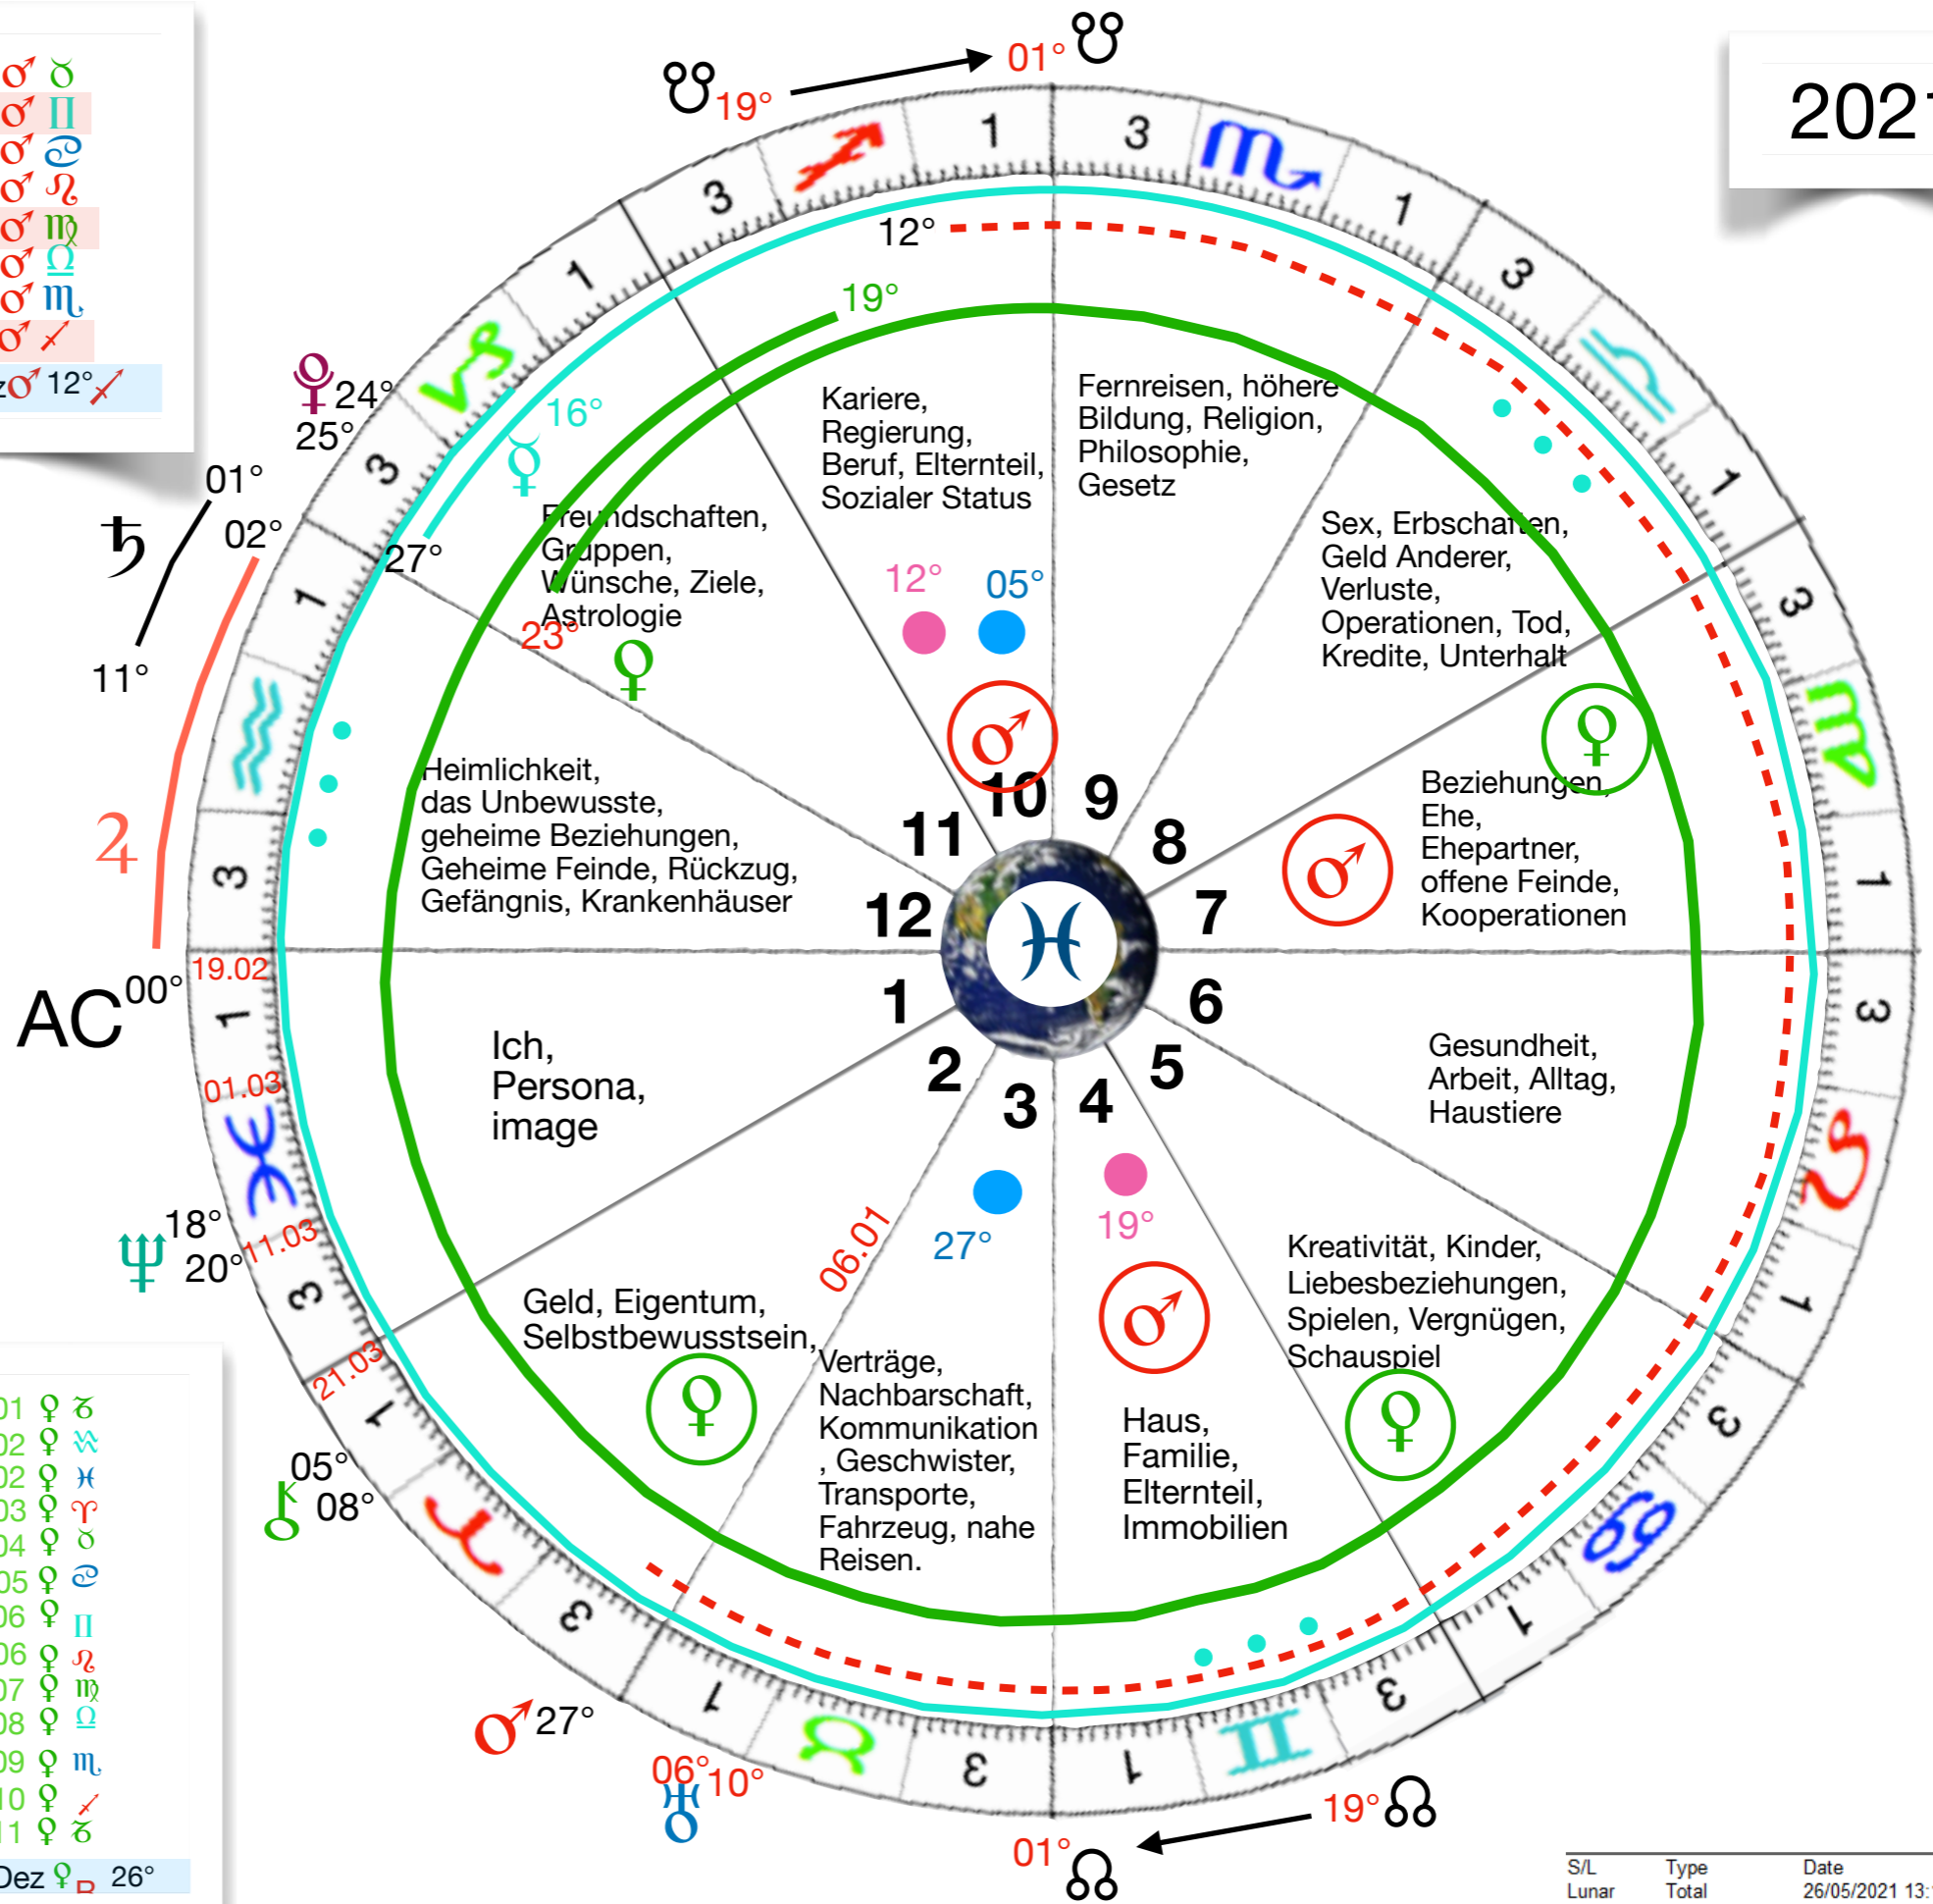

2021

30 Jan ♀ R 26° ♋
21 Feb ♀ D 11° ♋
30 Mai ♀ R 24° ♋
23 Jun ♀ D 16° ♋
27 Sep ♀ R 25° ♋
18 Okt ♀ D 10° ♋
31 Dez ♀ 27° ♋

06.01 ♂ ♋
04.03 ♂ ♋
23.04 ♂ ♋
11.06 ♂ ♋
29.07 ♂ ♋
15.09 ♂ ♋
30.10 ♂ ♋
13.12 ♂ ♋
31 Dez ♂ 12° ♋

20 Jun ♀ R 02° ♋
18 Okt ♀ D 22° ♋
31 Dez ♀ 00° ♋

23 Mai ♀ R 13° ♋
11 Okt ♀ D 06° ♋
31 Dez ♀ 11° ♋

14 Jan ♀ D 06° ♋
20 Aug ♀ R 14° ♋
31 Dez ♀ R 10° ♋

26 Juni ♀ R 23° ♋
30 Nov ♀ D 20° ♋
01 Dez ♀ 20° ♋

27 Apr ♀ R 26° ♋
06 Okt ♀ D 24° ♋
31 Dez ♀ 25° ♋

15 Jul ♀ R 12° ♋
19 Dez ♀ D 08° ♋

13 Jan ♂ ♋ □ ♋ 03°
17 Jan ♀ ♋ □ ♋ 06°
20 Jan ♂ ♋ □ ♋ 06°
17 Feb ♀ ♋ □ ♋ 07°
15 Jun ♀ ♋ □ ♋ 13°
01 Jul ♂ ♋ □ ♋ 12°
04 Jul ♂ ♋ □ ♋ 14°
09 Sep ♂ ♋ □ ♋ 22°
22 Okt ♂ ♋ □ ♋ 24°
11 Nov ♂ ♋ □ ♋ 08°
17 Nov ♂ ♋ □ ♋ 12°
24 Dez ♀ ♋ □ ♋ 11°

08.01 ♀ ♋
01.02 ♀ ♋
25.02 ♀ ♋
21.03 ♀ ♋
14.04 ♀ ♋
09.05 ♀ ♋
02.06 ♀ ♋
27.06 ♀ ♋
22.07 ♀ ♋
16.08 ♀ ♋
10.09 ♀ ♋
07.10 ♀ ♋
05.11 ♀ ♋
19 Dez ♀ ♋ 26°

S/L	Type	Date	Moon
Lunar	Total	26/05/2021 13:19	05°29' ♋
Solar	Annular	10/06/2021 12:42	19°42' ♋
Lunar	Partial	19/11/2021 10:03	27°17' ♋
Solar	Total	04/12/2021 08:33	12°16' ♋