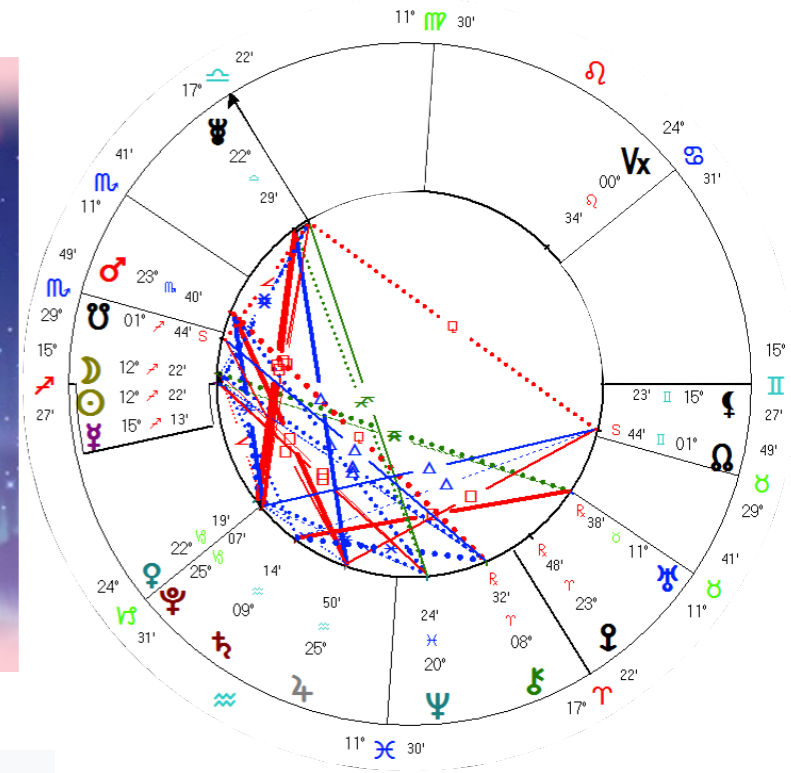

04 Dezember 2021

Neumond 12°22' ✂

Eklipse

13° ✂ Το παρελθόν μιας χήρας έρχεται στο φως

Αυτό είναι ένα σύμβολο για την αγωνία της ψυχής που μεταδίδεται σε όλους τους άλλους ανθρώπους.

Η δημόσια αποκάλυψη χρησιμεύει αφενός για προσωπική σαφήνεια και από την άλλη ενθαρρύνει τους άλλους να κάνουν τις δικές τους ψυχικές θυσίες. Η εμπειρία κορυφώνεται όταν το εγώ ξέρει πως να προστατεύει τον εαυτό του και την πνευματική η εσωτερική του γνώση. Η εικόνα μπορεί επίσης να δείχνει ότι υπάρχουν καλύτερες ευκαιρίες στο μέλλον από ότι στο παρόν, η ότι θα υπάρξουν απώλειες στο μέλλον.

Η λέξη κλειδί είναι: **Διόρθωση**

Σε θετική μορφή συμβολίζει αυτή η μοίρα, την επιτυχή μάθηση από προηγούμενα λάθη και επιτεύγματα με την έννοια της καλύτερης ενσωμάτωσης της προσωπικότητας.

Σε αρνητική μορφή, δείχνει μια σκληρή εγκατάλειψη όλων των ευθυνών

Η φόρμουλα είναι: *αποτελεσματικός, πρακτικός, πρωτότυπος, εξειδικευμένος, πνευματικός, δεκτικός.*

Marc Edmund Jones
The Sabian Symbols in Astrology