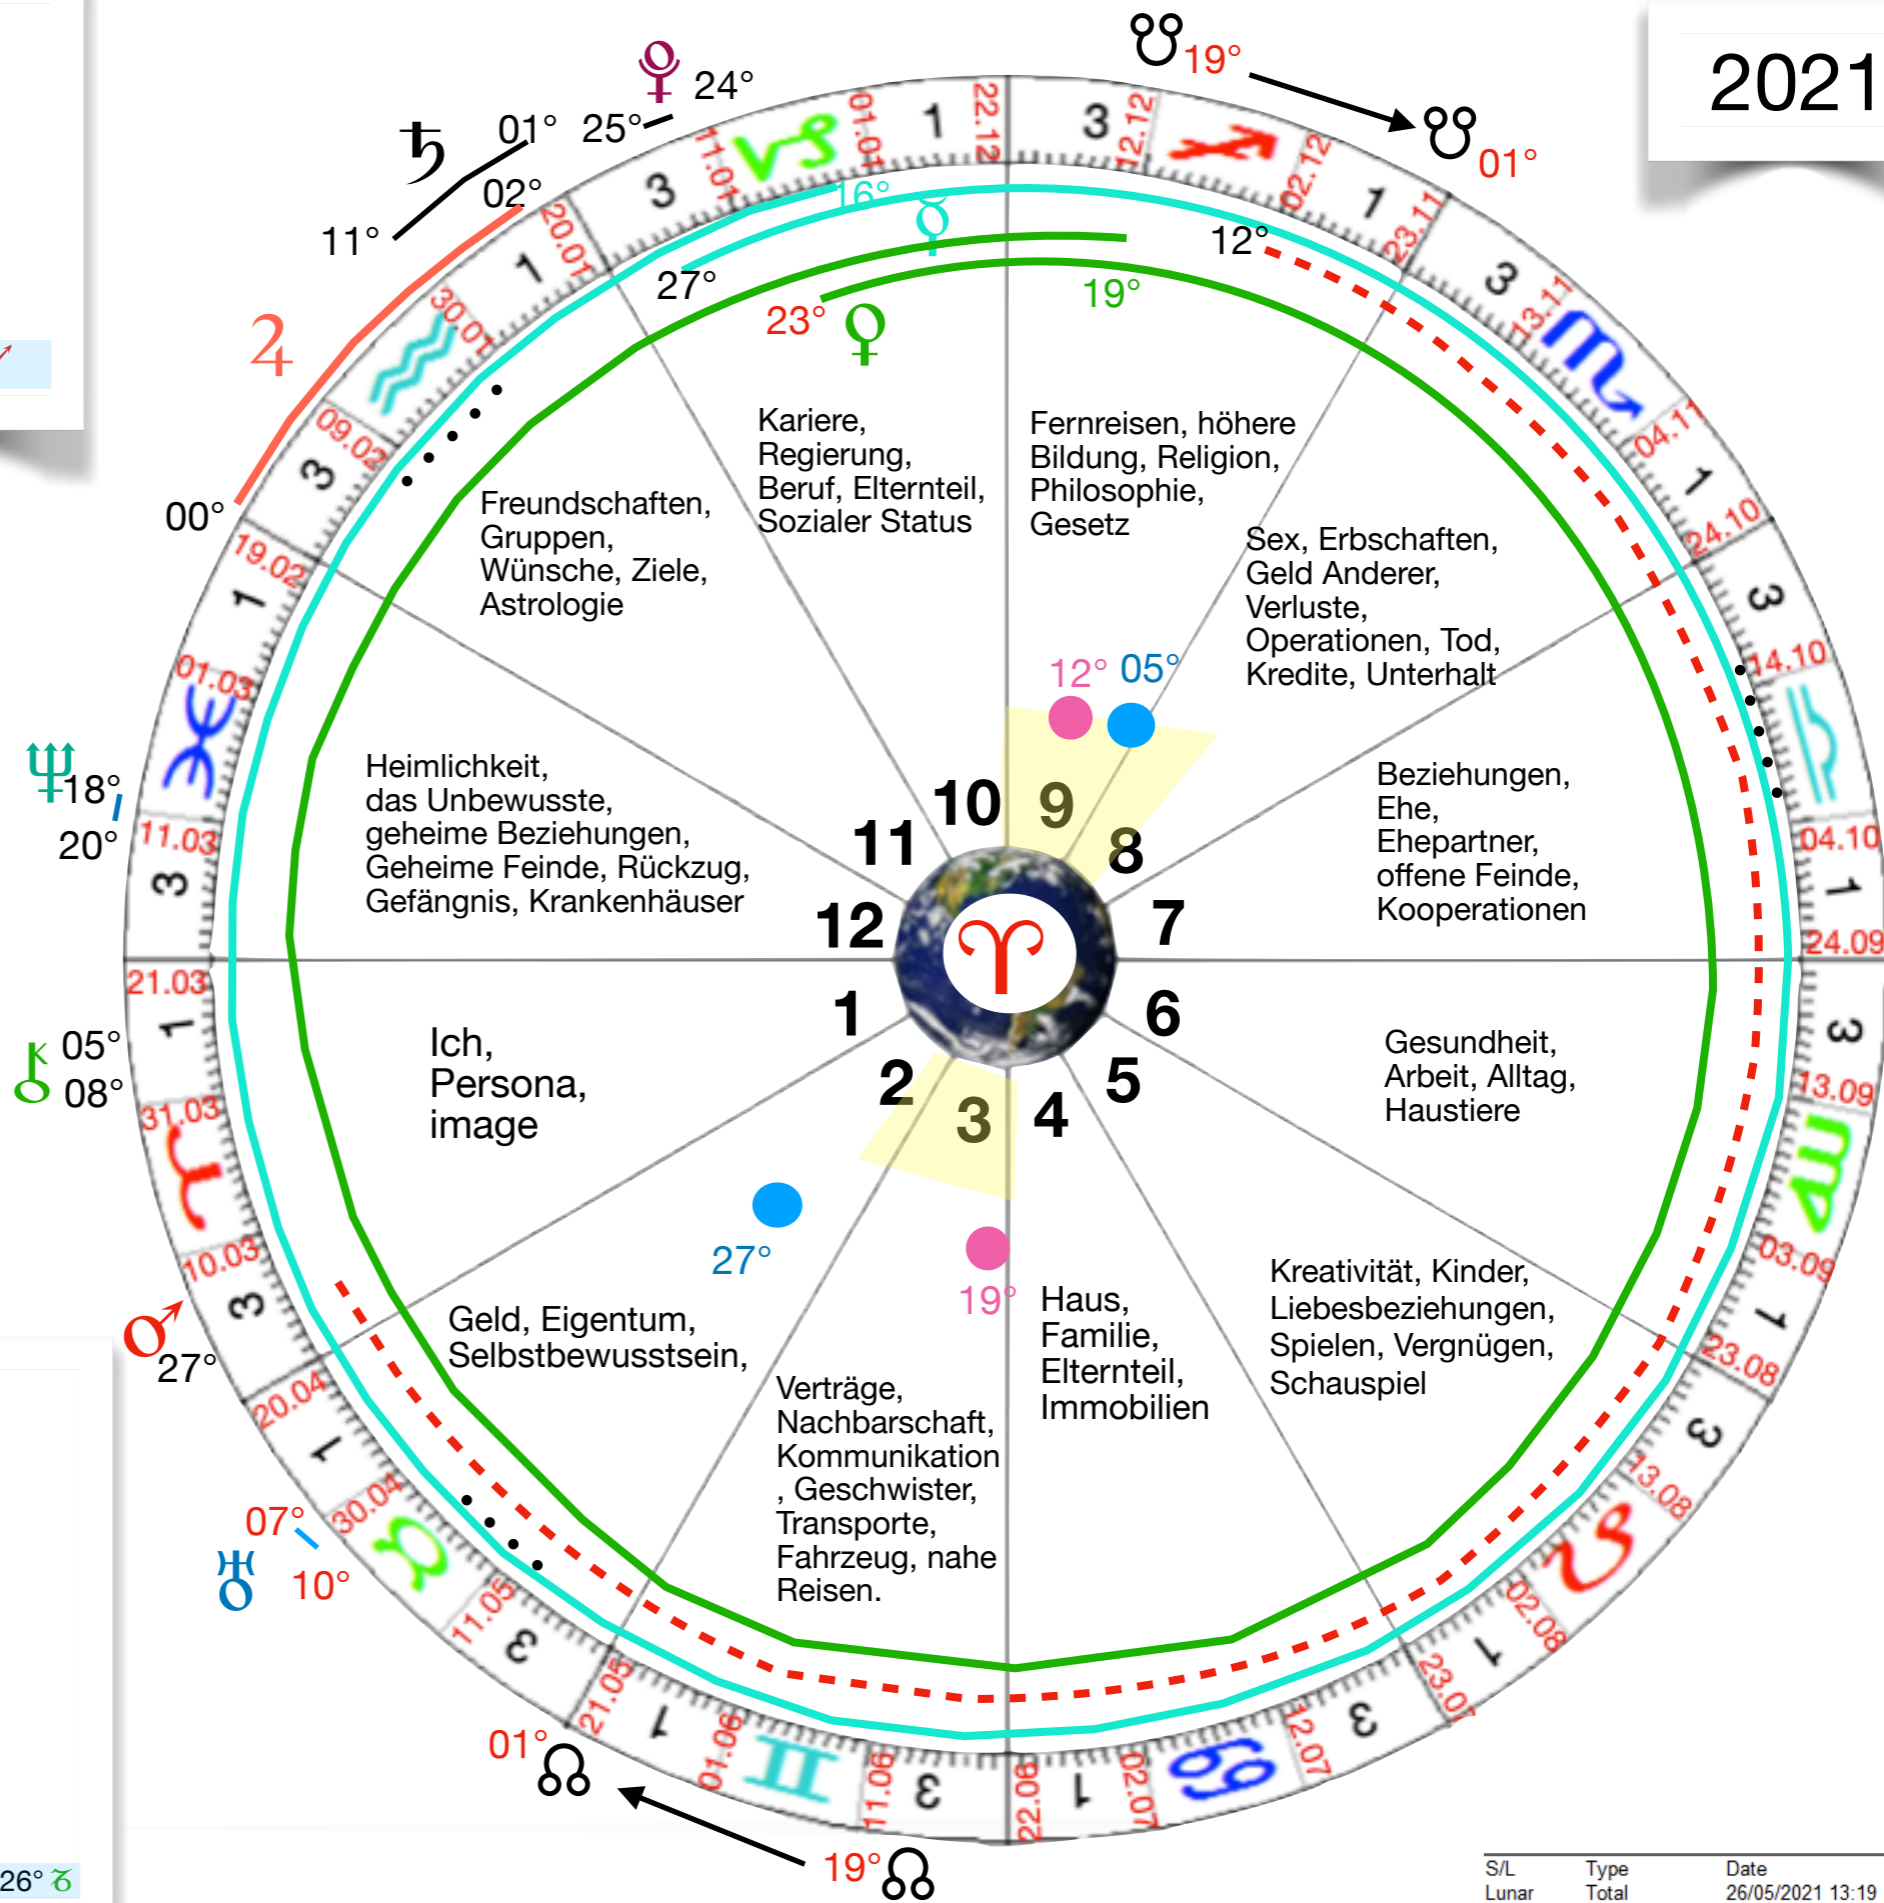

2021

- 30 Jan ♀ R 26° ♋
- 21 Feb ♀ D 11° ♋
- 30 Mai ♀ R 24° ♋
- 23 Jun ♀ D 16° ♋
- 27 Sep ♀ R 25° ♋
- 18 Okt ♀ D 10° ♋
- 31 Dez ♀ 27° ♋

- 06.01 ♂ ♋
- 04.03 ♂ ♋
- 23.04 ♂ ♋
- 11.06 ♂ ♋
- 29.07 ♂ ♋
- 15.09 ♂ ♋
- 30.10 ♂ ♋
- 13.12 ♂ ♋
- 31 Dez ♂ 12° ♋

- 20 Jun ♃ R 02° ♋
- 18 Okt ♃ D 22° ♋
- 31 Dez ♃ 00° ♋

- 23 Mai ♃ R 13° ♋
- 11 Okt ♃ D 06° ♋
- 31 Dez ♃ 11° ♋

- 14 Jan ♃ D 06° ♋
- 20 Aug ♃ R 14° ♋
- 31 Dez ♃ R 10° ♋

- 26 Juni ♃ R 23° ♋
- 30 Nov ♃ D 20° ♋
- 01 Dez ♃ 20° ♋

- 27 Apr ♀ R 26° ♋
- 06 Okt ♀ D 24° ♋
- 31 Dez ♀ 25° ♋

- 15 Jul ♋ R 12° ♋
- 19 Dez ♋ D 08° ♋

- 13 Jan ♂ ♋ □ ♃ ♋ 03°
- 17 Jan ♃ ♋ □ ♋ ♋ 06°
- 20 Jan ♂ ♋ ♂ ♋ ♋ 06°
- 17 Feb ♃ ♋ □ ♋ ♋ 07°
- 15 Jun ♃ ♋ □ ♋ ♋ 13°
- 01 Jul ♂ ♋ ♂ ♃ ♋ 12°
- 04 Jul ♂ ♋ □ ♋ ♋ 14°
- 09 Sep ♂ ♋ ♂ ♃ ♋ 22°
- 22 Okt ♂ ♋ □ ♋ ♋ 24°
- 11 Nov ♂ ♋ □ ♃ ♋ 08°
- 17 Nov ♂ ♋ □ ♋ ♋ 12°
- 24 Dez ♃ ♋ □ ♋ ♋ 11°

- 08.01 ♀ ♋
- 01.02 ♀ ♋
- 25.02 ♀ ♋
- 21.03 ♀ ♋
- 14.04 ♀ ♋
- 09.05 ♀ ♋
- 02.06 ♀ ♋
- 27.06 ♀ ♋
- 22.07 ♀ ♋
- 16.08 ♀ ♋
- 10.09 ♀ ♋
- 07.10 ♀ ♋
- 05.11 ♀ ♋
- 19 Dez ♀ ♋ 26° ♋

S/L	Type	Date	Moon
Lunar	Total	26/05/2021 13:19	05°29' ♋
Solar	Annular	10/06/2021 12:42	19°42' ♋
Lunar	Partial	19/11/2021 10:03	27°17' ♋
Solar	Total	04/12/2021 08:33	12°16' ♋