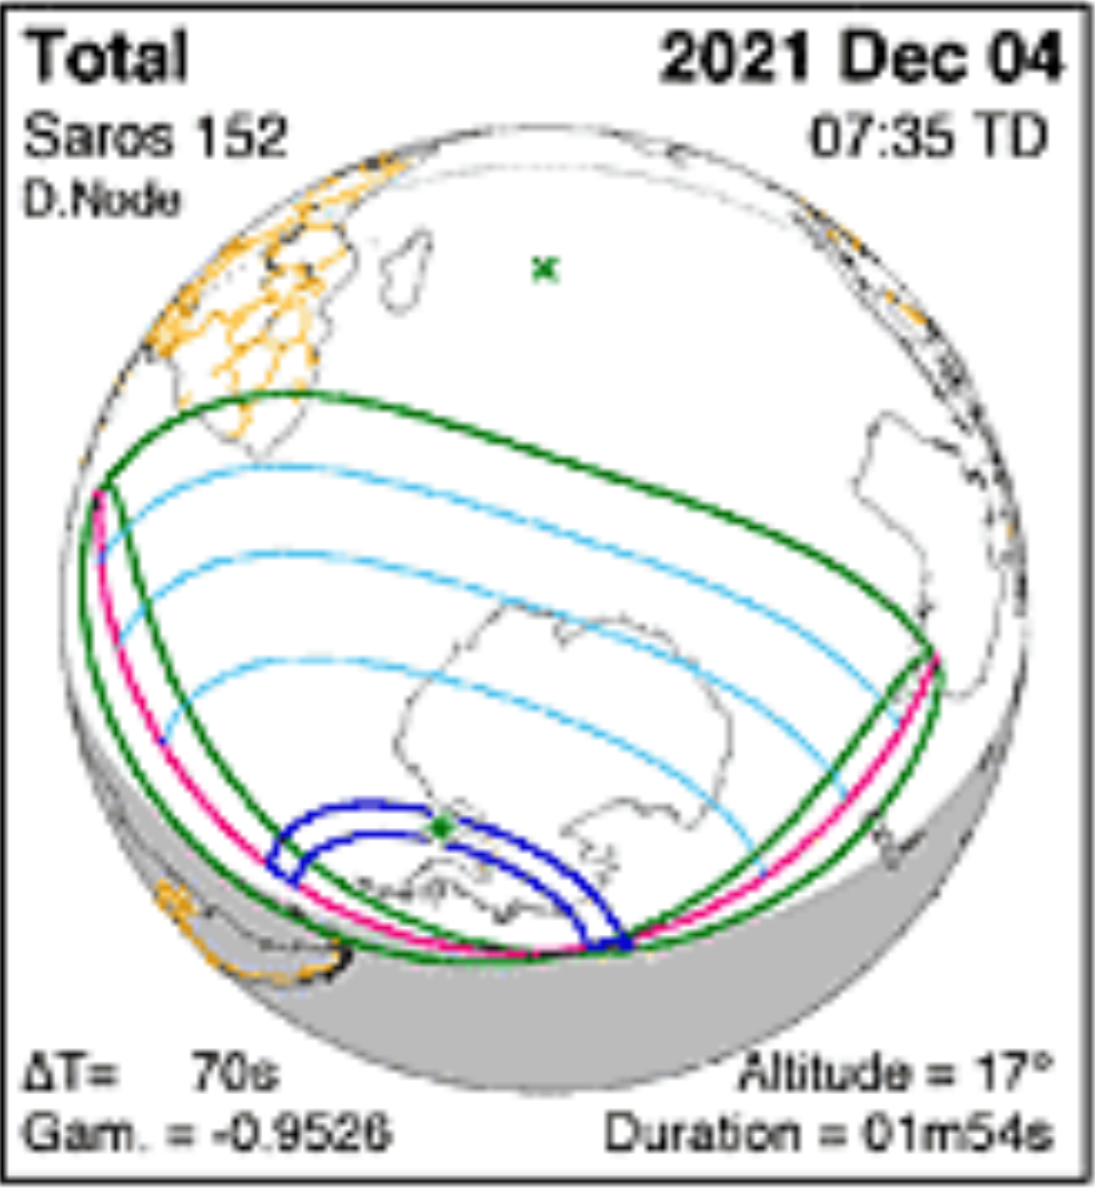

♀ ♀ out of bounds  
♂ \* ♀  
♂ □ 4

**Nr:13** Total Solar Eclipse **12° 22' ↗**

Sabian Symbols

13° Το παρελθόν μιας χήρας έρχεται στο φως

Ophiuchus  
(Skorpius)

Στις 04 Δεκεμβρίου 2021,  
Ολική ηλιακή Έκλειψη στη  
12° 22' ↗