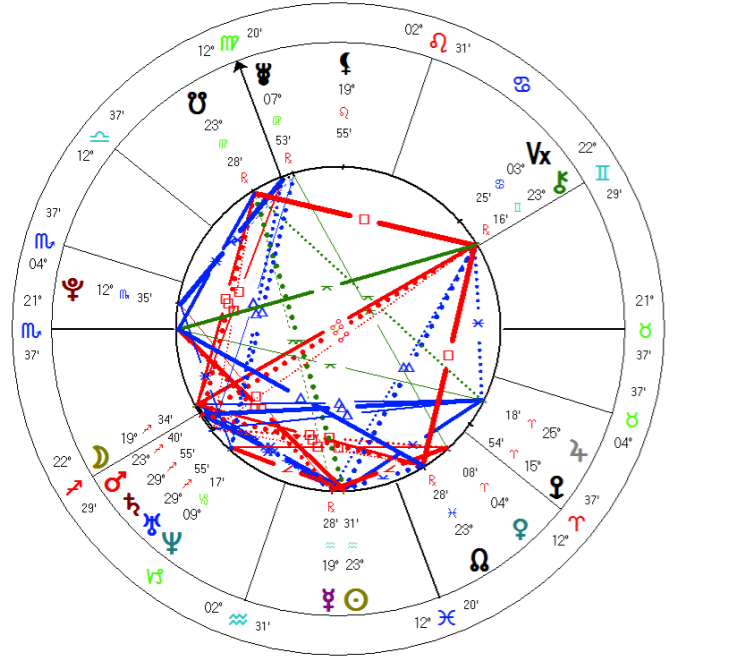

♄ (7)	♄♄ (1)	☒	Tr-Tr	1 Apr 1965	10:06:40 am	CET	-55,770	11°♌37' D	11°♌37' R
♄ (7)	♄♄ (2)	☒	Tr-Tr	28 Aug 1965	04:36:05 am	CET	-55,362	14°♌32' R	14°♌32' D
♄ (8)	♄♄ (2)	☒	Tr-Tr	24 Feb 1966	02:29:28 pm	CET	-54,868	18°♌06' D	18°♌06' R
♄ (8)	♄♄ (2)	☒	Tr-Tr	8 Nov 1966	09:20:54 am	CET	-54,165	23°♌12' R	23°♌12' D
♄ (8)	♄♄ (2)	☒	Tr-Tr	6 Jan 1967	11:52:31 pm	CET	-54,002	24°♌23' D	24°♌23' R
♄ (12)	♄♄ (3)	☒	Tr-Tr	4 Oct 1975	07:03:40 pm	CET	-45,261	01°♌27' D	01°♌27' R
♄ (12)	♄♄ (3)	☒	Tr-Tr	17 Oct 1975	03:04:59 pm	CET	-45,225	02°♌14' D	02°♌14' R
♄ (12)	♄♄ (3)	☒	Tr-Tr	2 Jul 1976	04:14:02 am	CET	-44,518	03°♌04' D	03°♌04' R
♄ (12)	♄♄ (3)	☒	Tr-Tr	24 Feb 1977	01:03:31 am	CET	-43,869	11°♌44' R	11°♌44' R
♄ (12)	♄♄ (3)	☒	Tr-Tr	22 Apr 1977	11:24:43 pm	CET	-43,710	10°♌04' D	10°♌04' R
♄ (5)	♄♄ (5)	☒	Tr-Tr	13 Feb 1988	01:57:50 am	CET	-32,901	29°♌55' D	29°♌55' R
♄ (5)	♄♄ (5)	☒	Tr-Tr	26 Jun 1988	07:05:16 pm	CEDT	-32,532	28°♌47' R	28°♌47' R
♄ (5)	♄♄ (5)	☒	Tr-Tr	18 Oct 1988	02:26:00 pm	CET	-32,220	27°♌49' D	27°♌49' R
♄ (9)	♄♄ (6)	☒	Tr-Tr	18 Jul 1999	05:54:25 am	CEDT	-21,475	15°♌36' D	15°♌36' R
♄ (9)	♄♄ (6)	☒	Tr-Tr	14 Nov 1999	10:35:59 am	CET	-21,149	13°♌04' R	13°♌04' D
♄ (10)	♄♄ (6)	☒	Tr-Tr	13 May 2000	10:33:55 am	CEDT	-20,653	20°♌45' D	20°♌45' R
♄ (2)	♄♄ (8)	☒	Tr-Tr	4 Nov 2008	02:35:27 pm	CET	-12,173	18°♌57' D	18°♌57' R
♄ (2)	♄♄ (8)	☒	Tr-Tr	5 Feb 2009	11:56:07 am	CET	-11,919	20°♌39' R	20°♌39' D
♄ (2)	♄♄ (8)	☒	Tr-Tr	15 Sep 2009	02:51:10 pm	CEDT	-11,311	24°♌42' D	24°♌42' R
♄ (2)	♄♄ (8)	☒	Tr-Tr	27 Apr 2010	01:22:50 am	CEDT	-10,699	28°♌46' R	28°♌46' D
♄ (2)	♄♄ (8)	☒	Tr-Tr	26 Jul 2010	07:07:15 pm	CEDT	-10,451	00°♌25' D	00°♌25' R
♄ (6)	♄♄ (9)	☒	Tr-Tr	17 Feb 2021	08:08:10 pm	CET	0,115	07°♌13' D	07°♌13' R
♄ (6)	♄♄ (9)	☒	Tr-Tr	14 Jun 2021	11:00:39 pm	CET	0,436	13°♌06' R	13°♌06' D
♄ (6)	♄♄ (9)	☒	Tr-Tr	24 Dec 2021	08:16:49 am	CET	0,962	11°♌05' D	11°♌05' R
♄ (11)	♄♄ (11)	☒	Tr-Tr	28 Jun 2032	01:02:54 pm	CET	11,474	28°♌01' D	28°♌01' R
♄ (3)	♄♄ (12)	☒	Tr-Tr	8 Jan 2043	02:18:10 am	CET	22,003	16°♌31' D	16°♌31' R
♄ (3)	♄♄ (12)	☒	Tr-Tr	24 May 2043	09:15:46 pm	CET	22,377	13°♌49' R	13°♌49' D
♄ (4)	♄♄ (12)	☒	Tr-Tr	21 Nov 2043	07:13:25 pm	CET	22,872	22°♌08' D	22°♌08' R

13 Feb 1988 29° ♄

28 Jun 2032 20° ♄

♄♄ ☐
♄♄
18 Jul 1999 15°

♄♄ ☐
♄♄
17 Feb 2021 07°