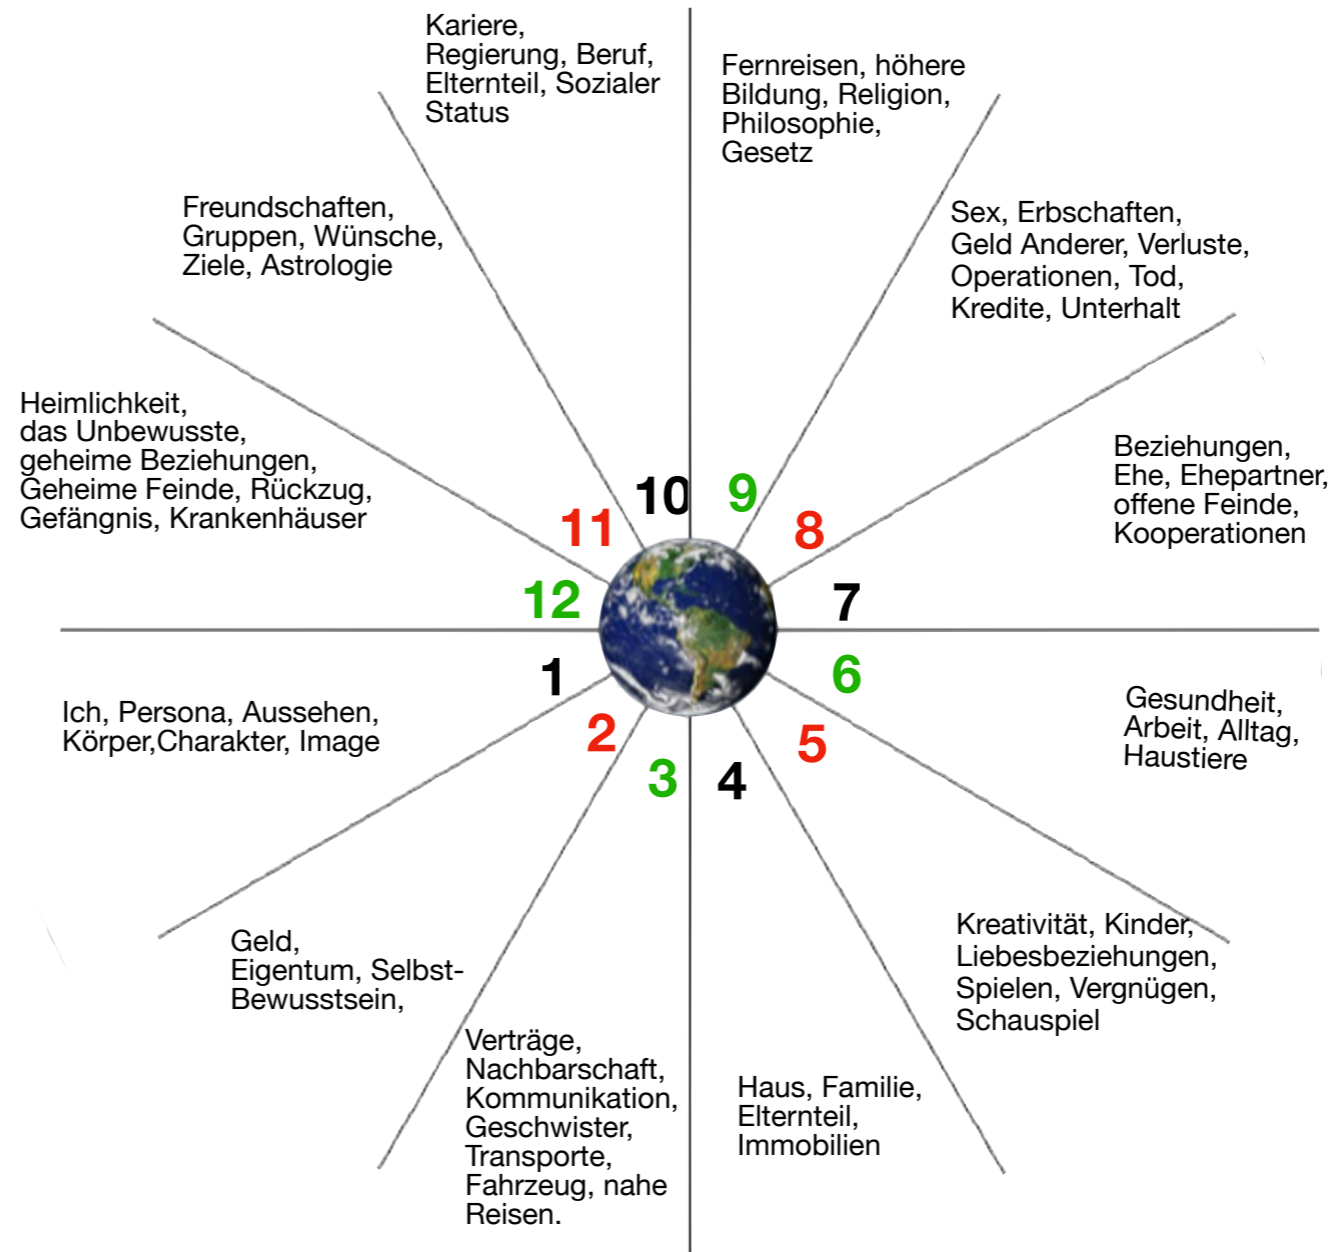

Die Häuser und ihre Themen