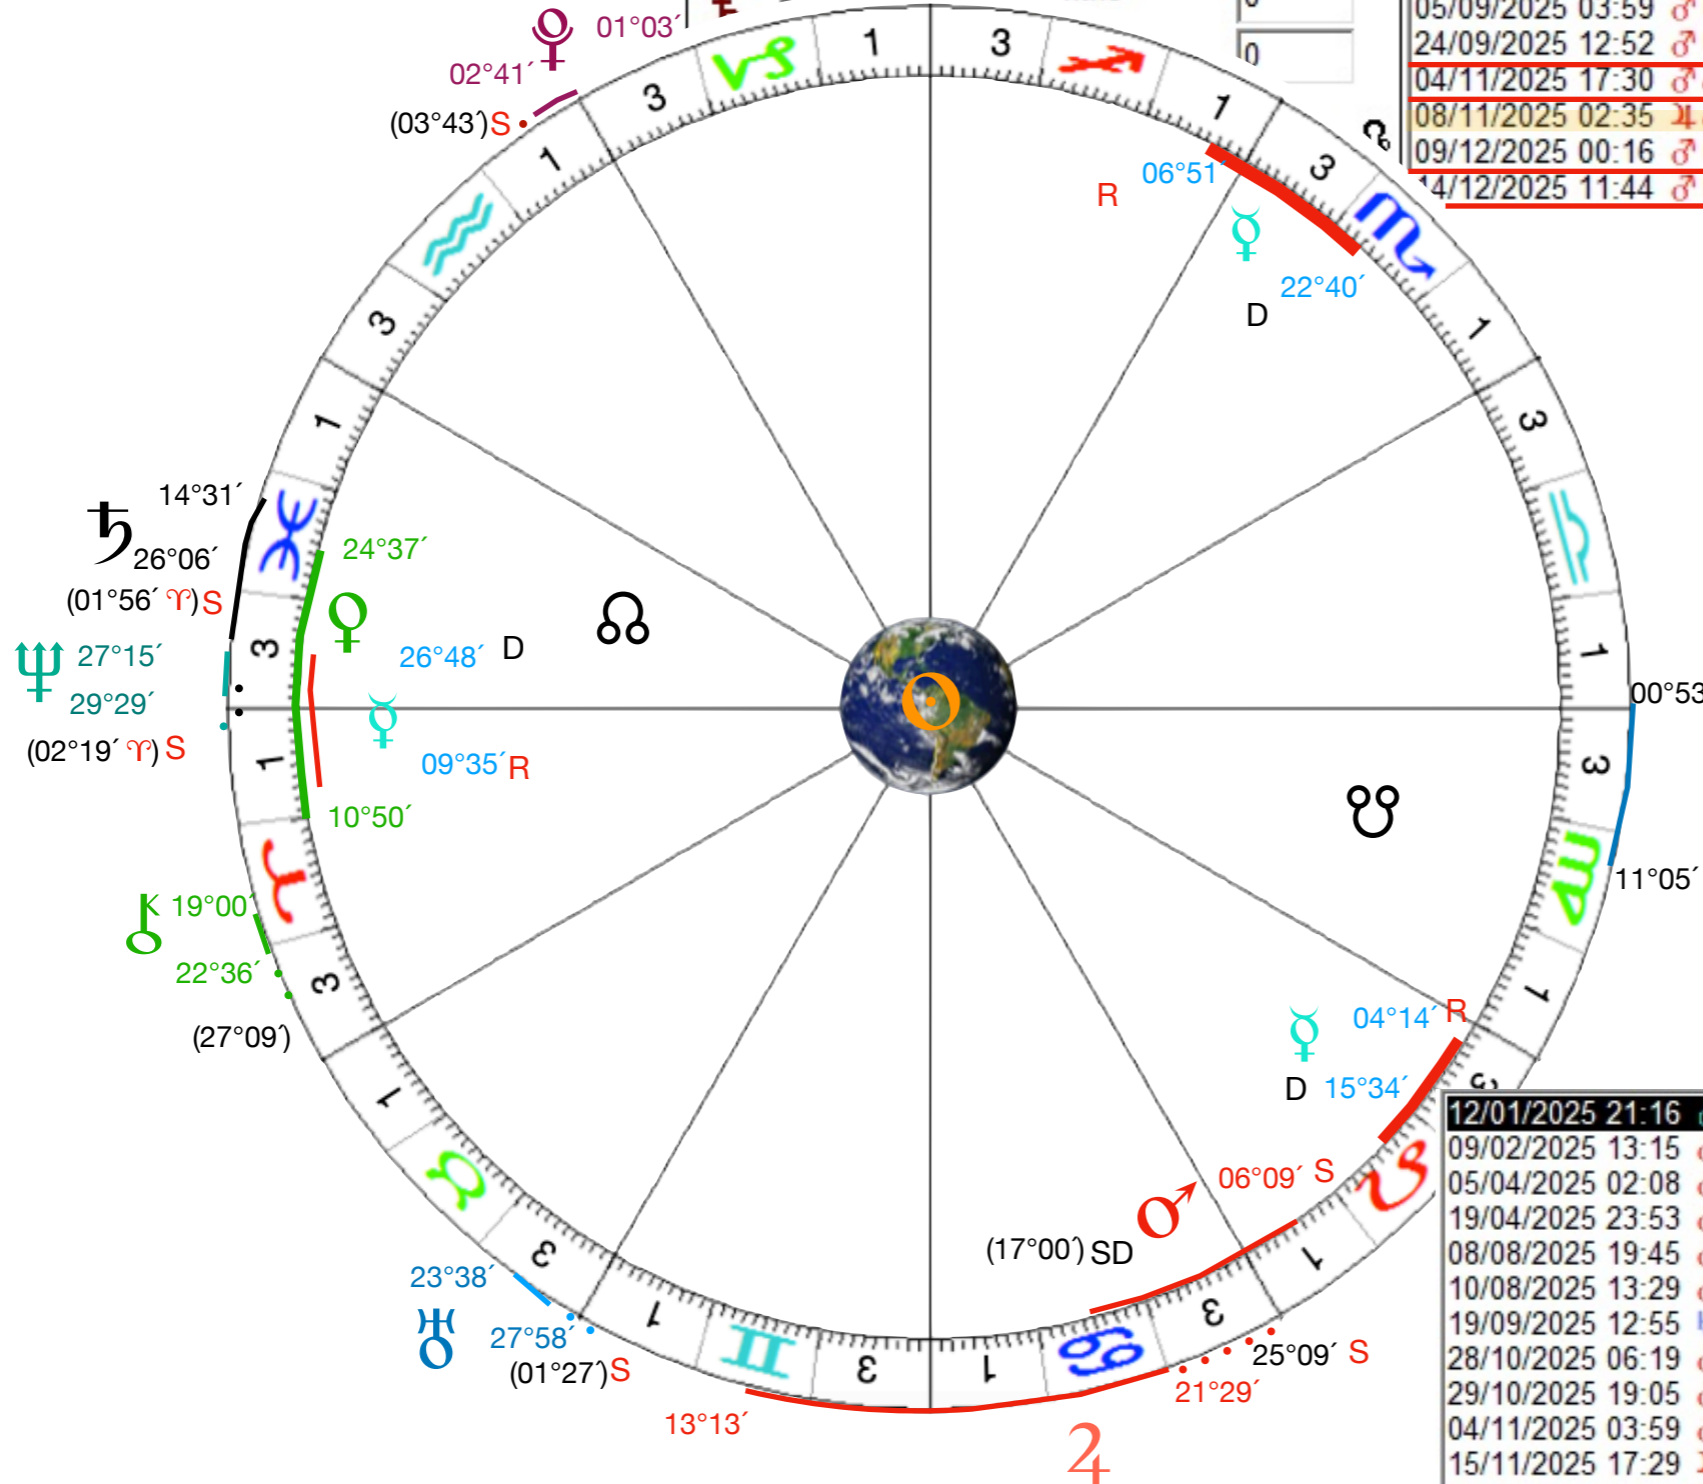

2025

Default 14 events

Close Go Options Place Orb Load Save Graph RetroGraph Calculate Filter Filter Off Sort Match Help

Start

Years

Months

03/01/2025 07:22	♂♂♂ exact	01°08'09"	♁ R	01°08'09"
27/04/2025 02:05	♂♂♂ exact	03°48'17"	♁	03°48'17"
15/06/2025 10:47	♂♂♂ exact	28°54'41"	♁	28°54'41"
15/06/2025 15:36	♂♂♂ exact	01°18'10"	♁	01°18'10"
19/06/2025 04:16	♂♂♂ exact	02°06'27"	♁	02°06'27"
17/07/2025 00:59	♂♂♂ 00°12'52"	01°55'19"	♁ R	02°08'11"
09/08/2025 03:52	♂♂♂ exact	01°20'14"	♁	01°20'14"
09/08/2025 23:13	♂♂♂ exact	01°50'28"	♁	01°50'28"
05/09/2025 03:59	♂♂♂ exact	18°35'59"	♁	18°35'59"
24/09/2025 12:52	♂♂♂ exact	01°27'24"	♁	01°27'24"
04/11/2025 17:30	♂♂♂ exact	00°08'01"	♁	00°08'01"
08/11/2025 02:35	♂♂♂ 06°23'06"	25°07'51"	♁	01°30'58"
09/12/2025 00:16	♂♂♂ exact	25°15'48"	♁	25°15'48"
14/12/2025 11:44	♂♂♂ exact	29°22'37"	♁	29°22'37"

12/01/2025 21:16	♂♂♂ exact	27°29'58"	♁ R	27°29'58"
09/02/2025 13:15	♂♂♂ exact	18°22'37"	♁ R	18°22'37"
05/04/2025 02:08	♂♂♂ exact	24°58'19"	♁	24°58'19"
19/04/2025 23:53	♂♂♂ exact	00°44'12"	♁	00°44'12"
08/08/2025 19:45	♂♂♂ exact	01°07'34"	♁	01°07'34"
10/08/2025 13:29	♂♂♂ exact	02°12'47"	♁	02°12'47"
19/09/2025 12:55	♂♂♂ 00°07'01"	01°23'23"	♁ R	01°30'25"
28/10/2025 06:19	♂♂♂ exact	24°48'43"	♁	24°48'43"
29/10/2025 19:05	♂♂♂ exact	25°53'59"	♁	25°53'59"
04/11/2025 03:59	♂♂♂ exact	29°43'50"	♁	29°43'50"
15/11/2025 17:29	♂♂♂ 04°25'06"	25°07'31"	♁ R	29°32'37"
17/11/2025 09:43	♂♂♂ 00°09'46"	25°05'52"	♁ R	25°15'38"