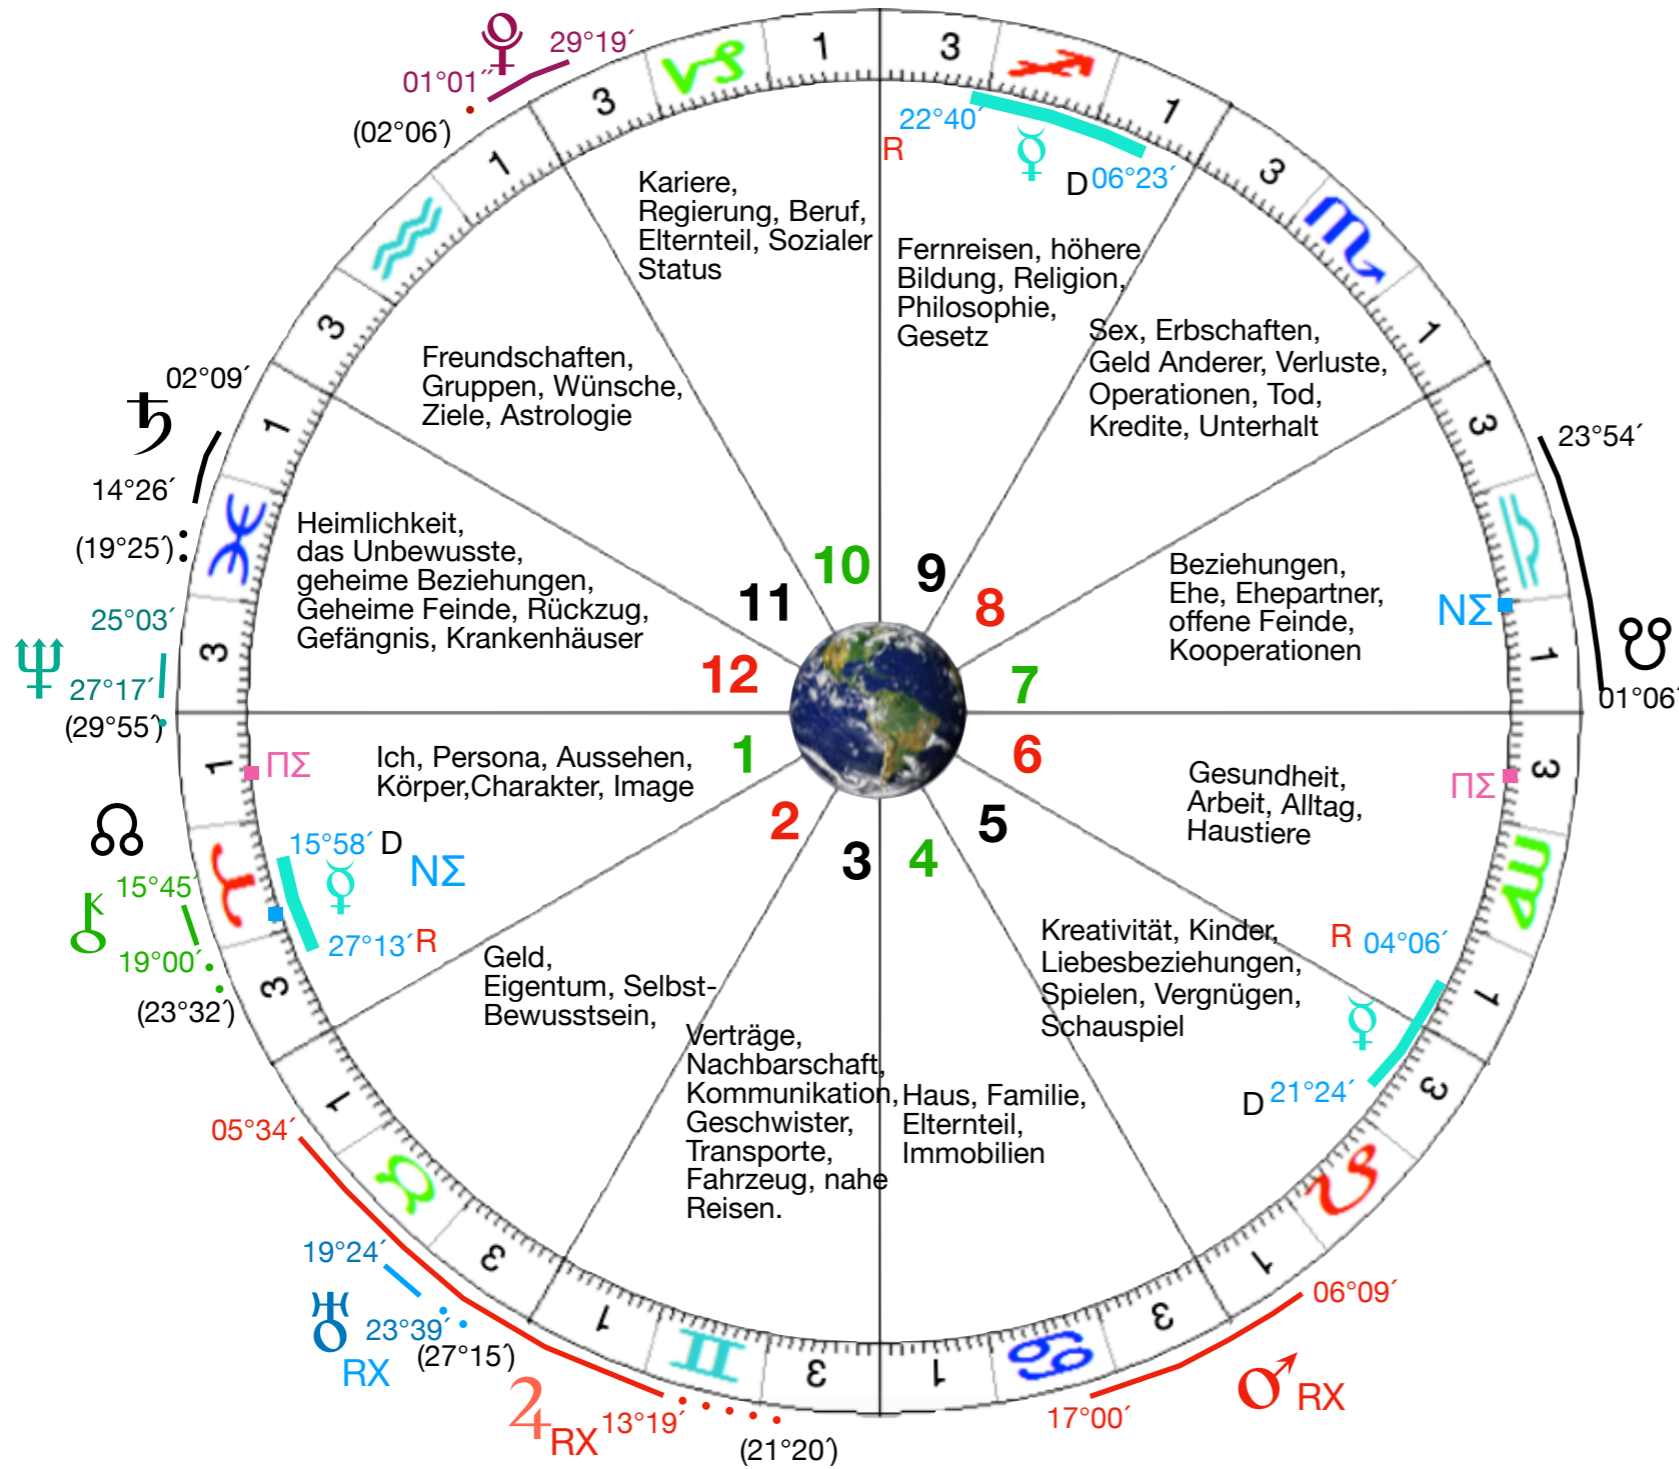

Date	Time	Planet	Symbol
04/01/2024	15:58	♂	♌
14/01/2024	03:49	♀	♌
20/01/2024	15:07	☉	♍
21/01/2024	01:56	♁	♍
23/01/2024	09:50	♀	♌
05/02/2024	06:10	♀	♍
13/02/2024	07:05	♂	♍
16/02/2024	17:05	♀	♍
19/02/2024	05:13	☉	♈
23/02/2024	08:29	♀	♈
10/03/2024	05:03	♀	♉
11/03/2024	22:51	♀	♈
20/03/2024	04:06	☉	♉
23/03/2024	00:47	♂	♈
05/04/2024	06:00	♀	♉
19/04/2024	15:59	☉	♈
29/04/2024	13:31	♀	♈
30/04/2024	17:33	♂	♉
15/05/2024	19:05	♀	♈
20/05/2024	14:59	☉	♉
23/05/2024	22:30	♀	♉
26/05/2024	01:15	♁	♉
03/06/2024	09:37	♀	♉
09/06/2024	06:35	♂	♈
17/06/2024	08:20	♀	♁
17/06/2024	11:07	♀	♁
20/06/2024	22:51	☉	♁
02/07/2024	14:50	♀	♁
11/07/2024	18:19	♀	♁
20/07/2024	22:43	♂	♉
22/07/2024	09:44	☉	♁
26/07/2024	00:42	♀	♈
05/08/2024	04:23	♀	♈
15/08/2024	02:15	♀	♁
22/08/2024	16:55	☉	♈
29/08/2024	15:23	♀	♁
02/09/2024	01:57	♁	♌
04/09/2024	21:46	♂	♁
09/09/2024	08:50	♀	♈
22/09/2024	14:44	☉	♁
23/09/2024	04:36	♀	♈
26/09/2024	10:09	♀	♁
13/10/2024	21:23	♀	♈
17/10/2024	21:28	♀	♉
23/10/2024	00:15	☉	♈
02/11/2024	20:18	♀	♉
04/11/2024	05:10	♂	♁
11/11/2024	19:26	♀	♌
19/11/2024	21:40	♁	♍
21/11/2024	20:57	☉	♉
07/12/2024	07:13	♀	♍
21/12/2024	10:21	☉	♌