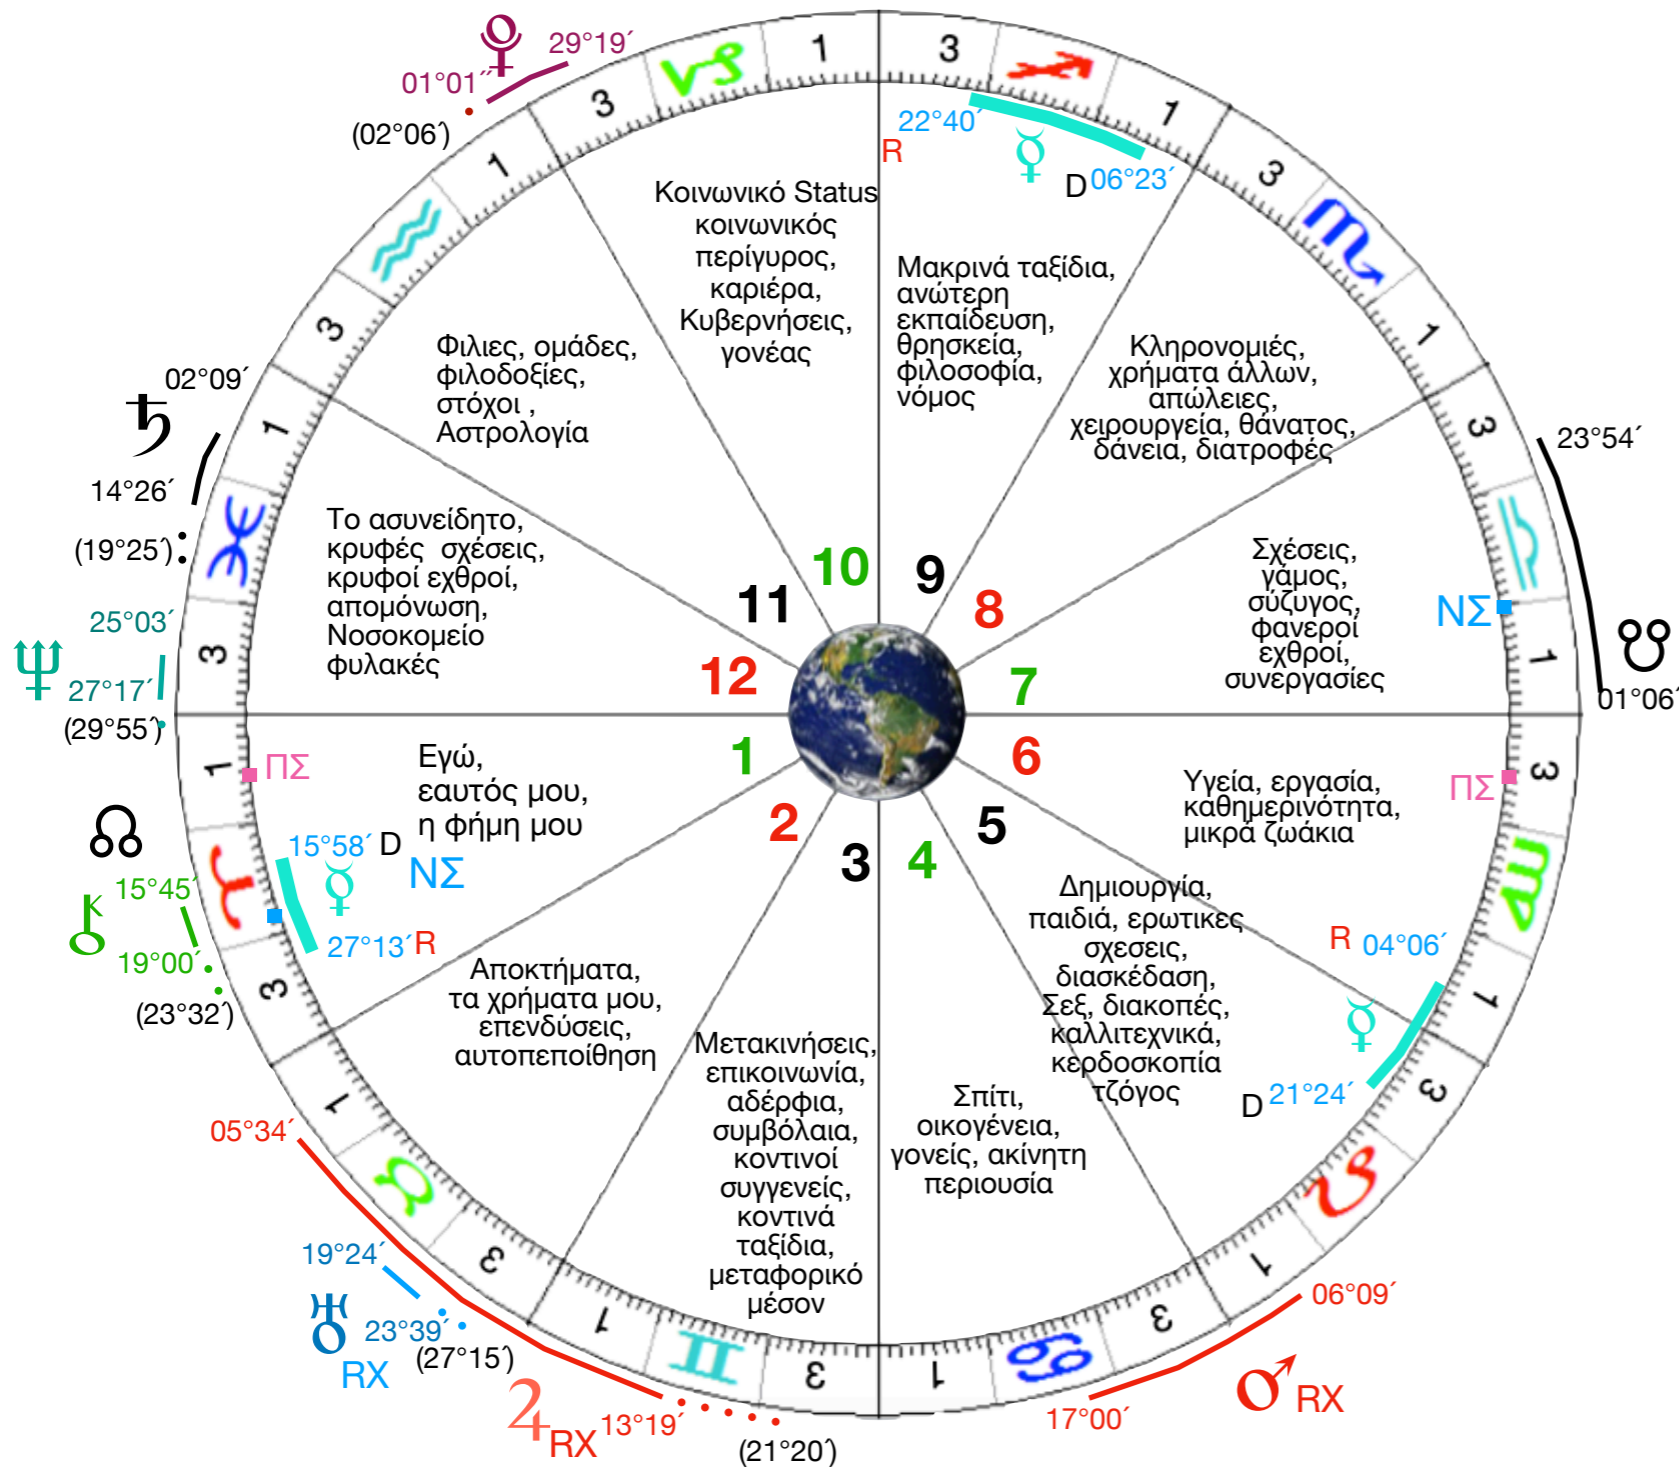

Είσοδος Πλανητών στα ζώδια Ingress

20/01/2024	16:07	♃	♋
21/01/2024	02:56	♄	♌
23/01/2024	10:50	♀	♍
05/02/2024	07:10	♆	♎
13/02/2024	08:05	♂	♏
16/02/2024	18:05	♀	♐
19/02/2024	06:13	♃	♑
23/02/2024	09:29	♆	♒
10/03/2024	06:03	♄	♓
11/03/2024	23:51	♀	♈
20/03/2024	05:06	♃	♉
23/03/2024	01:47	♂	♊
05/04/2024	07:00	♀	♋
19/04/2024	16:59	♃	♌
29/04/2024	14:31	♀	♍
30/04/2024	18:33	♂	♎
15/05/2024	20:05	♀	♏
20/05/2024	15:59	♃	♐
23/05/2024	23:30	♀	♑
26/05/2024	02:15	♄	♒
03/06/2024	10:37	♀	♓
09/06/2024	07:35	♂	♈
17/06/2024	12:07	♀	♉
17/06/2024	15:25	♀	♊
20/06/2024	23:51	♃	♋
02/07/2024	15:50	♀	♌
11/07/2024	19:19	♀	♍
20/07/2024	23:43	♂	♎
22/07/2024	10:44	♃	♏
26/07/2024	01:42	♀	♐
05/08/2024	05:23	♀	♑
15/08/2024	03:15	♀	♒
22/08/2024	17:55	♃	♓
29/08/2024	16:23	♀	♈
02/09/2024	02:57	♄	♉
04/09/2024	22:46	♂	♊
09/09/2024	09:50	♀	♋
22/09/2024	15:44	♃	♌
23/09/2024	05:36	♀	♍
26/09/2024	11:09	♀	♎
13/10/2024	22:23	♀	♏
17/10/2024	22:28	♀	♐
23/10/2024	01:15	♃	♑
02/11/2024	21:18	♀	♒
04/11/2024	06:10	♂	♓
11/11/2024	20:26	♀	♈
19/11/2024	22:40	♄	♉
21/11/2024	21:57	♃	♊
07/12/2024	08:13	♀	♋
21/12/2024	11:21	♃	♌