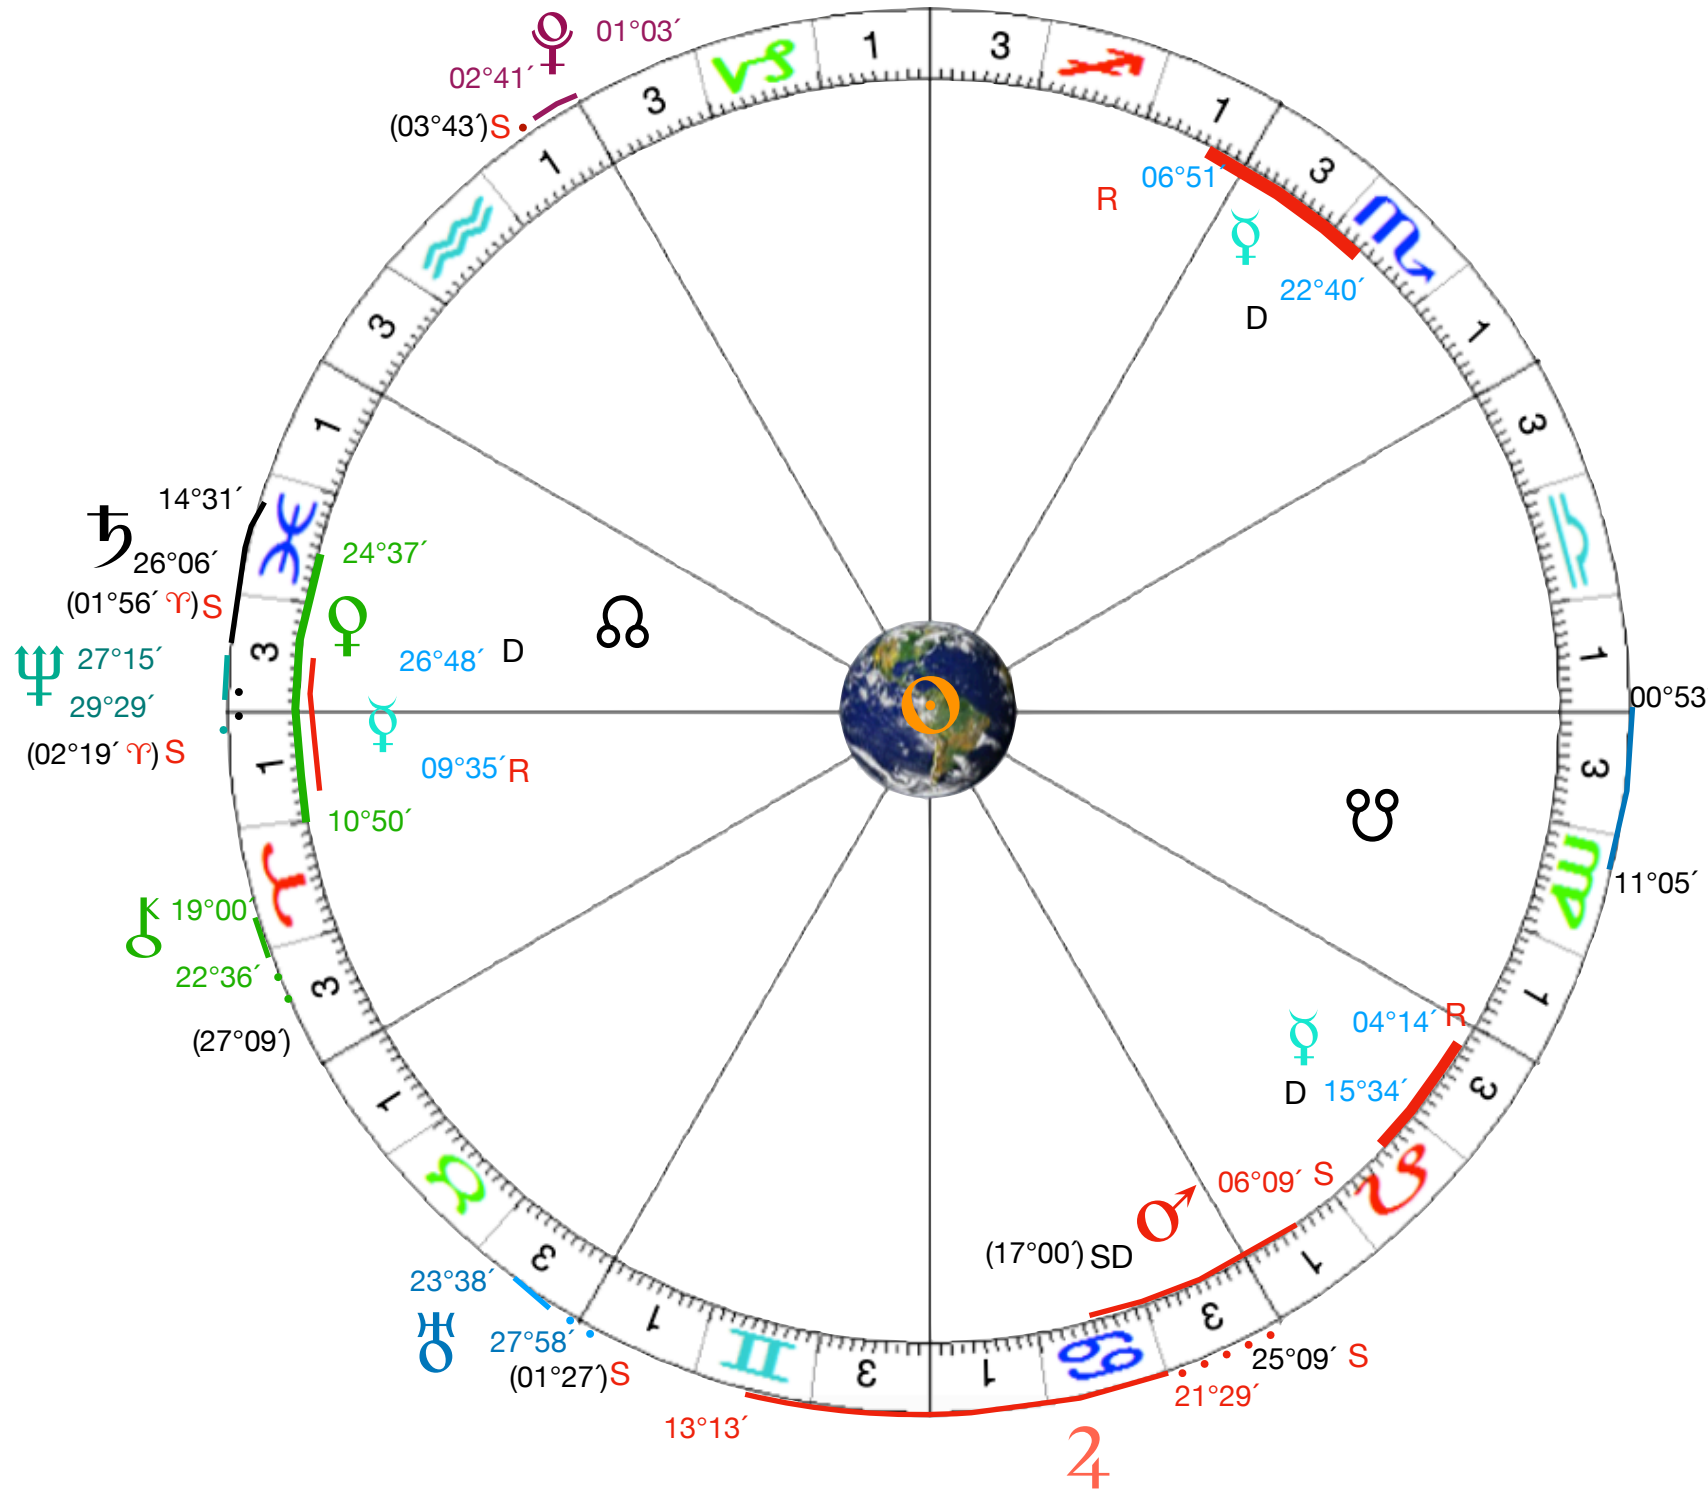

03/01/2025 03:24	♀♋	
06/01/2025 10:44	♂♌	
08/01/2025 10:30	♀♌	
19/01/2025 20:00	♁♌	
28/01/2025 02:53	♀♌	
30/01/2025 16:22	♃♌ direct	23°15'41" ♄
04/02/2025 07:57	♀♍	
04/02/2025 09:40	♁♍ direct	11°16'42" ♀
14/02/2025 12:06	♀♍	
18/02/2025 10:07	♁♍	
24/02/2025 01:59	♂♍ direct	17°00'54" ♁
02/03/2025 00:36	♀♍ retro	10°50'08" ♀
03/03/2025 09:04	♀♍	
15/03/2025 06:46	♀♍ retro	09°35'20" ♀
20/03/2025 09:02	♁♍	
27/03/2025 08:41	♀♍	
30/03/2025 03:18	♀♍	
30/03/2025 12:58	♃♍	
07/04/2025 12:08	♀♍ direct	26°49'34" ♃
13/04/2025 02:02	♀♍ direct	24°37'29" ♃
16/04/2025 07:25	♀♍	
18/04/2025 05:21	♂♎	
19/04/2025 20:56	♁♎	
30/04/2025 18:16	♀♎	
04/05/2025 16:27	♁♎ retro	03°49'07" ♁
10/05/2025 13:15	♀♎	
20/05/2025 19:55	♁♎	
25/05/2025 04:36	♃♎	
26/05/2025 01:59	♀♎	
06/06/2025 05:43	♀♎	
08/06/2025 23:58	♀♎	
09/06/2025 22:02	♁♎	
17/06/2025 09:36	♂♏	
21/06/2025 03:42	♁♏	
26/06/2025 20:09	♀♏	
04/07/2025 16:31	♀♏	
04/07/2025 22:33	♃♏ retro	02°10'31" ♀
07/07/2025 08:47	♃♏	
13/07/2025 05:07	♃♏ retro	01°56'03" ♀
18/07/2025 05:45	♀♏ retro	15°34'30" ♃
22/07/2025 14:29	♁♏	
31/07/2025 04:57	♀♏	
07/08/2025 00:23	♂♏	
11/08/2025 08:30	♀♏ direct	04°14'58" ♃
22/08/2025 21:34	♁♏	
25/08/2025 17:27	♀♏	
01/09/2025 09:06	♃♏	
02/09/2025 14:23	♀♏	
06/09/2025 05:51	♃♏ retro	01°27'49" ♀
18/09/2025 11:06	♀♏	
19/09/2025 13:39	♀♏	
22/09/2025 08:55	♂♏	
22/09/2025 19:19	♁♏	
06/10/2025 17:41	♀♏	
13/10/2025 22:19	♀♏	
14/10/2025 03:52	♁♏ direct	01°22'01" ♁
22/10/2025 10:51	♃♏	
23/10/2025 04:51	♁♏	
29/10/2025 11:02	♀♏	
04/11/2025 13:01	♂♏	
06/11/2025 22:40	♀♏	
08/11/2025 02:20	♃♏	
09/11/2025 19:02	♀♏ retro	06°51'42" ♃
11/11/2025 16:41	♁♏ retro	25°09'09" ♁
19/11/2025 03:20	♀♏	
22/11/2025 01:36	♁♏	
28/11/2025 03:52	♃♏ direct	25°09'27" ♃
29/11/2025 17:38	♀♏ direct	20°42'24" ♃
30/11/2025 20:14	♀♏	
10/12/2025 12:23	♃♏ direct	29°22'21" ♃
11/12/2025 22:40	♂♏	
15/12/2025 07:34	♂♏	
21/12/2025 15:03	♁♏	
24/12/2025 16:26	♀♏